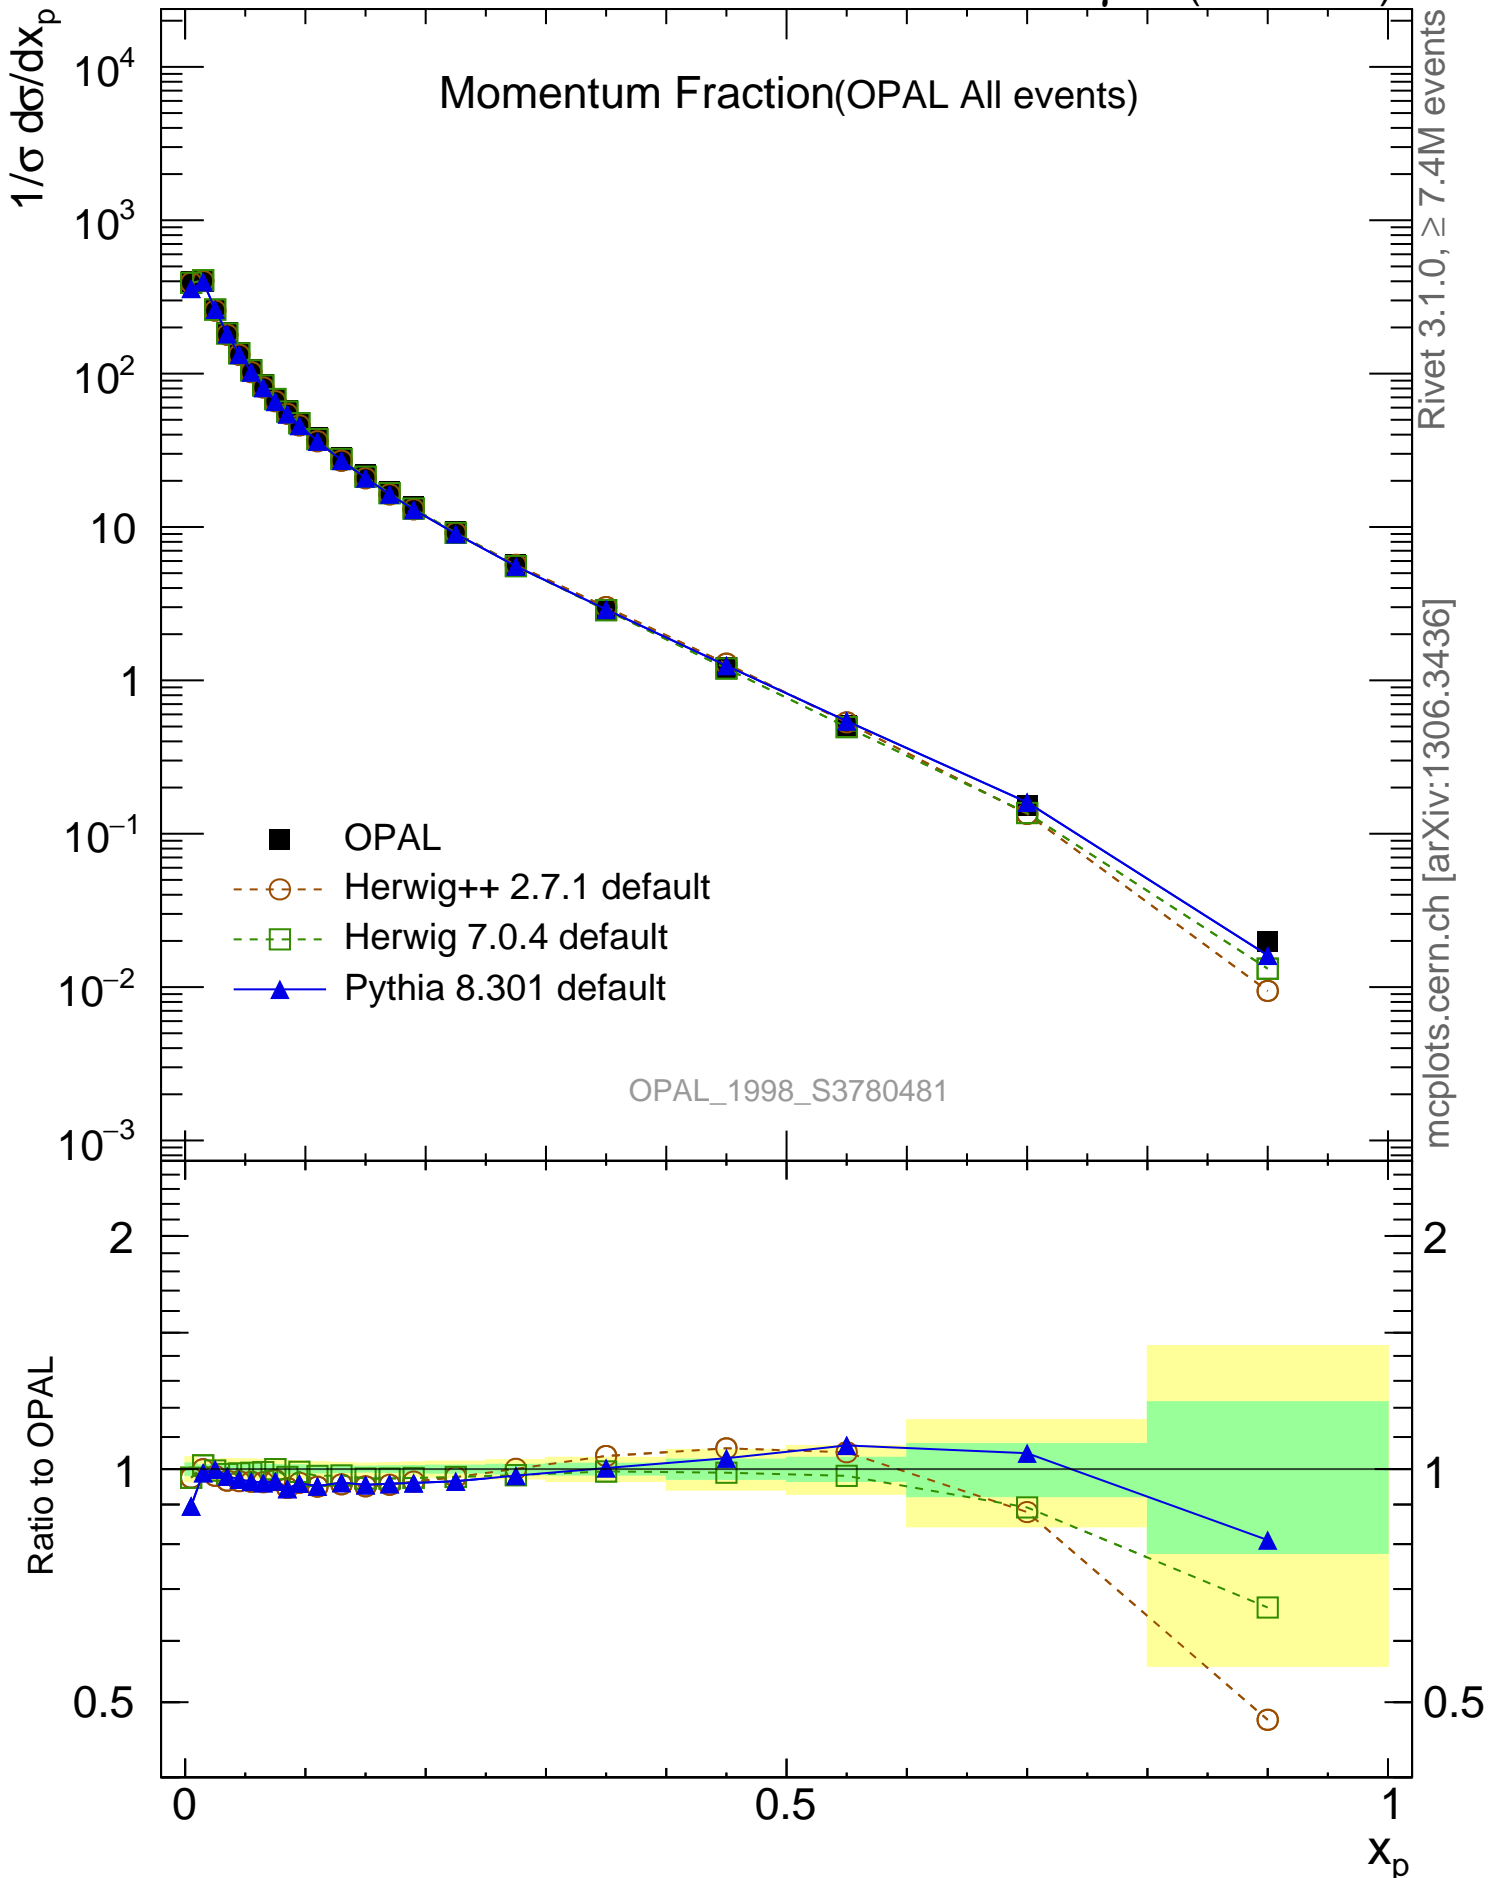

Momentum Fraction(OPAL All events)

- OPAL
- Herwig++ 2.7.1 default
- Herwig 7.0.4 default
- ▲ Pythia 8.301 default

OPAL_1998_S3780481

Rivet 3.1.0, $\geq 7.4M$ events
mcplots.cern.ch [arXiv:1306.3436]

2
1
0.5
 x_p