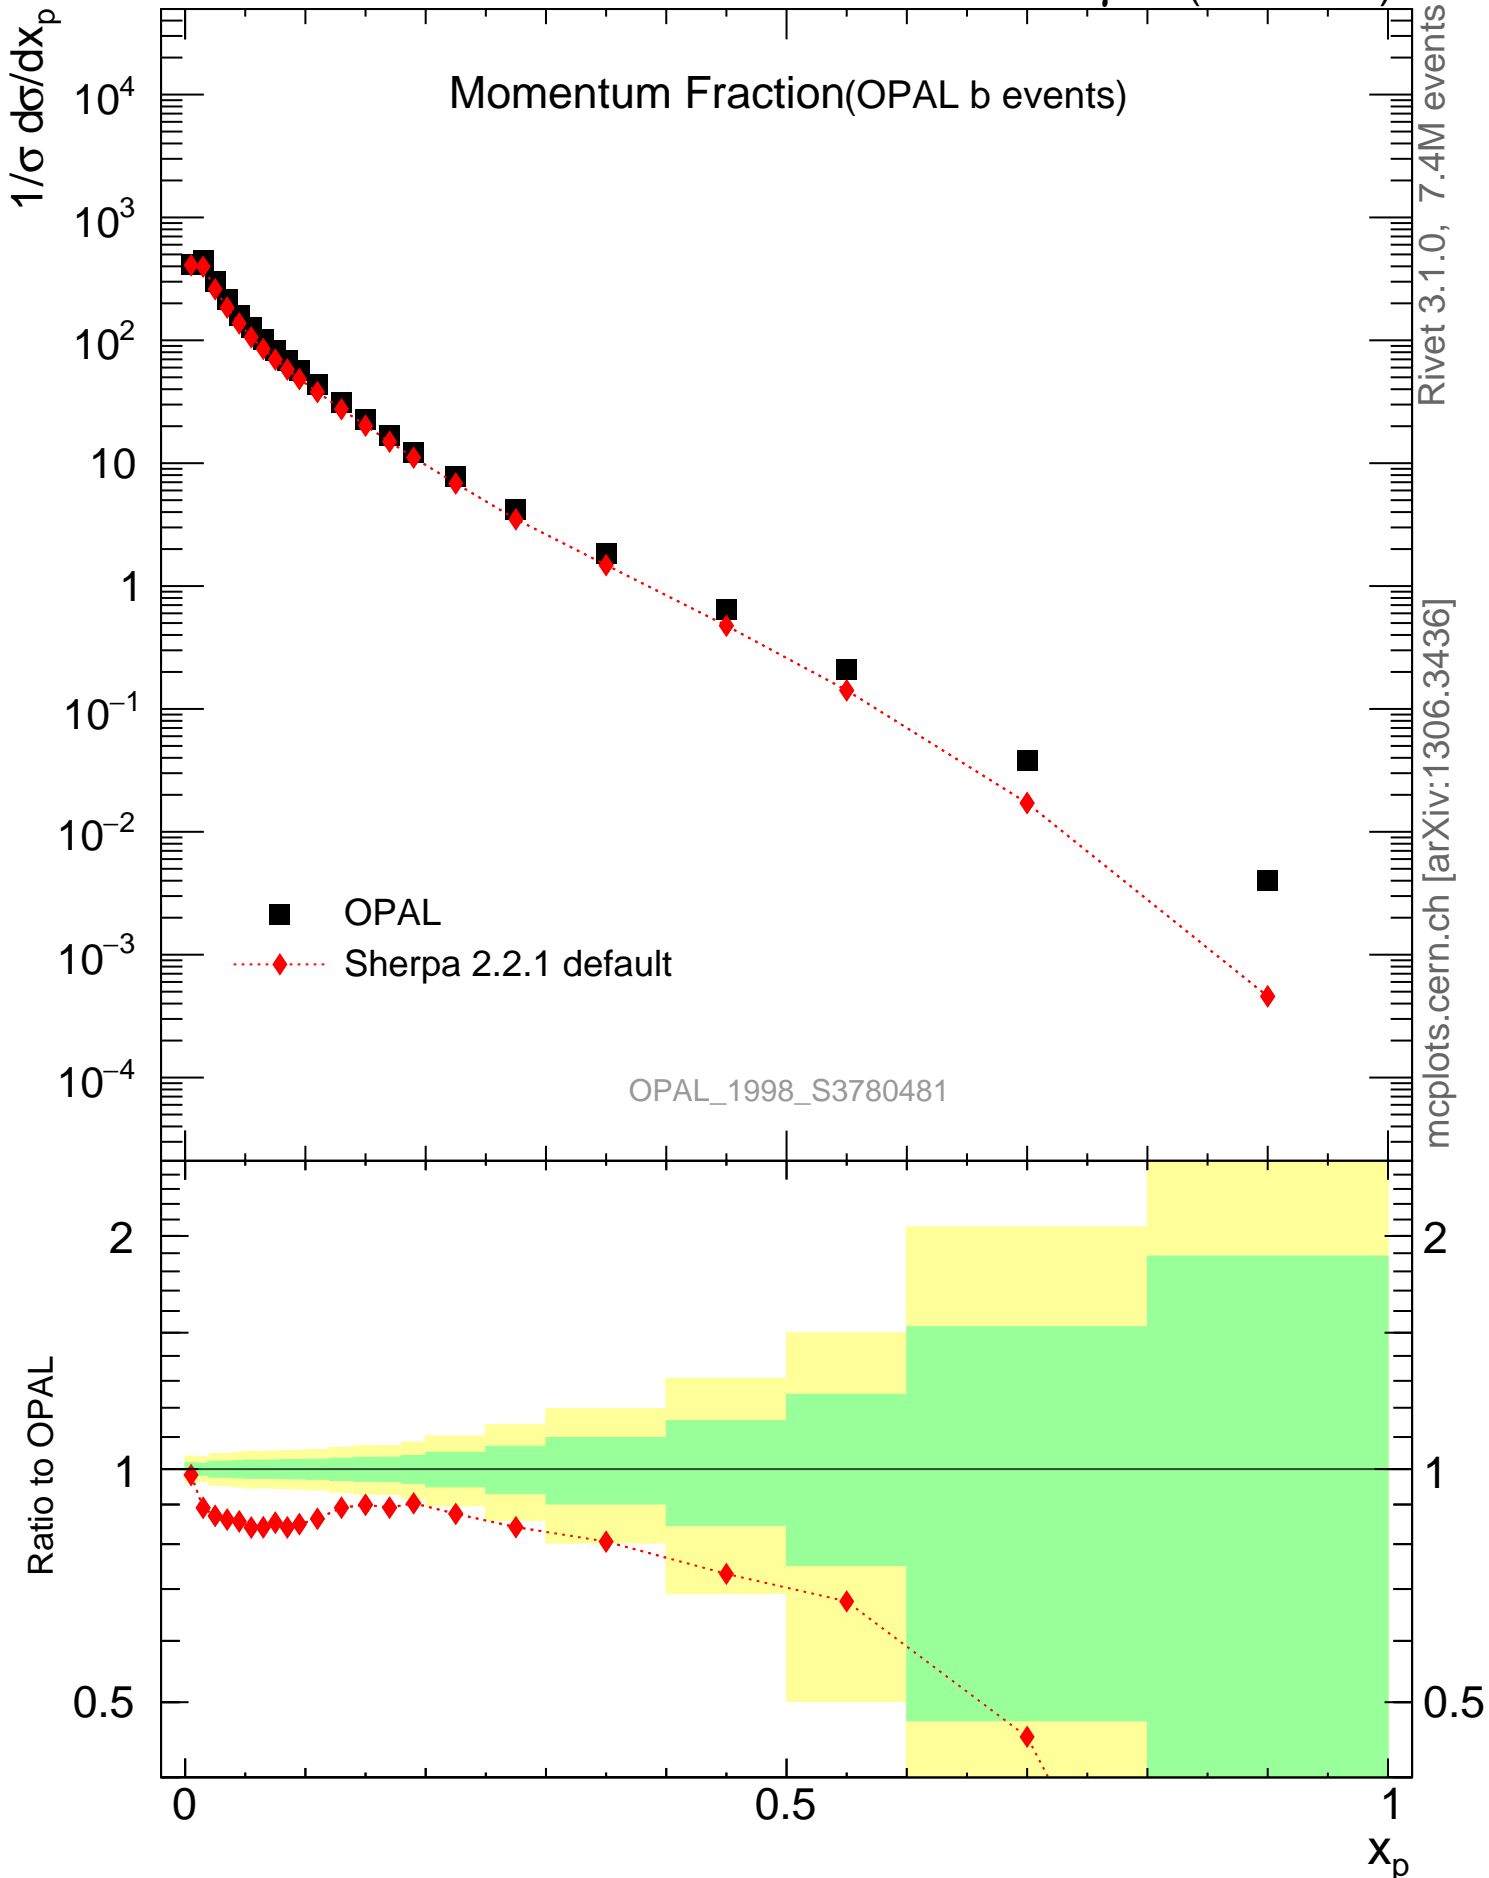

Momentum Fraction(OPAL b events)

■ OPAL  
 ◆ Sherpa 2.2.1 default

OPAL\_1998\_S3780481

Rivet 3.1.0, 7.4M events  
 mcplots.cern.ch [arXiv:1306.3436]

$x_p$