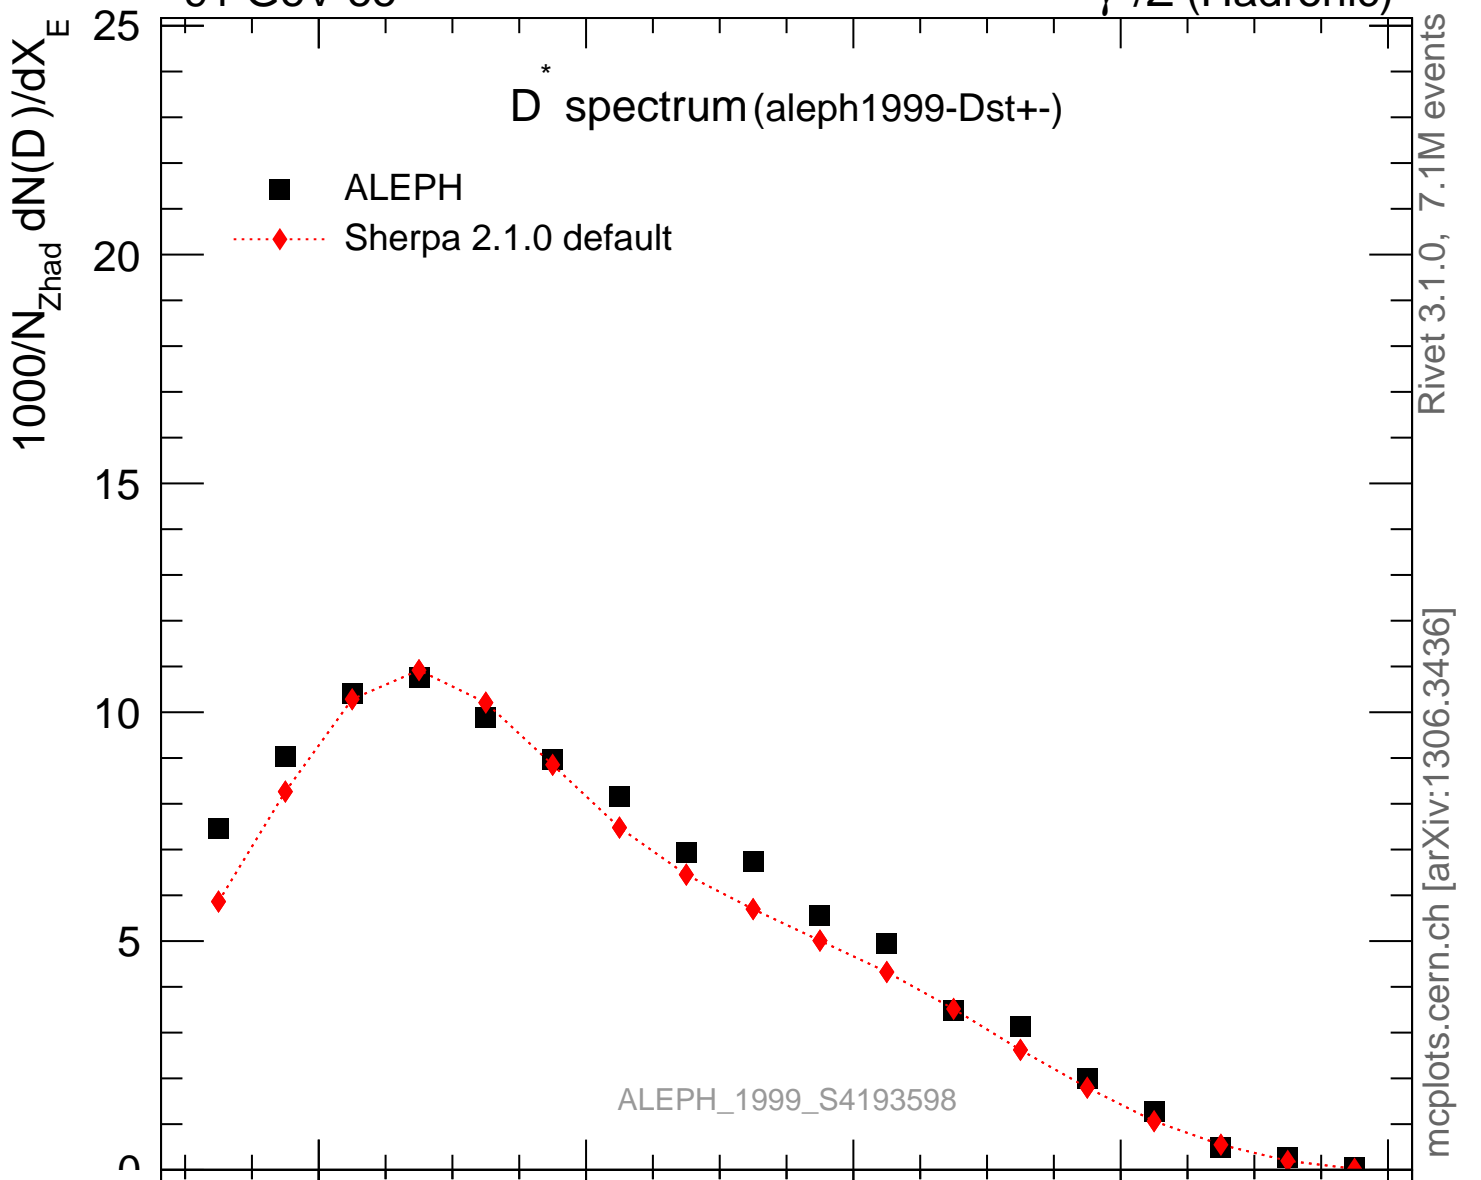

91 GeV ee

γ^*/Z (Hadronic)

D spectrum (aleph1999-Dst+-)

- ALEPH
- ◆ Sherpa 2.1.0 default

Rivet 3.1.0, 7.1M events