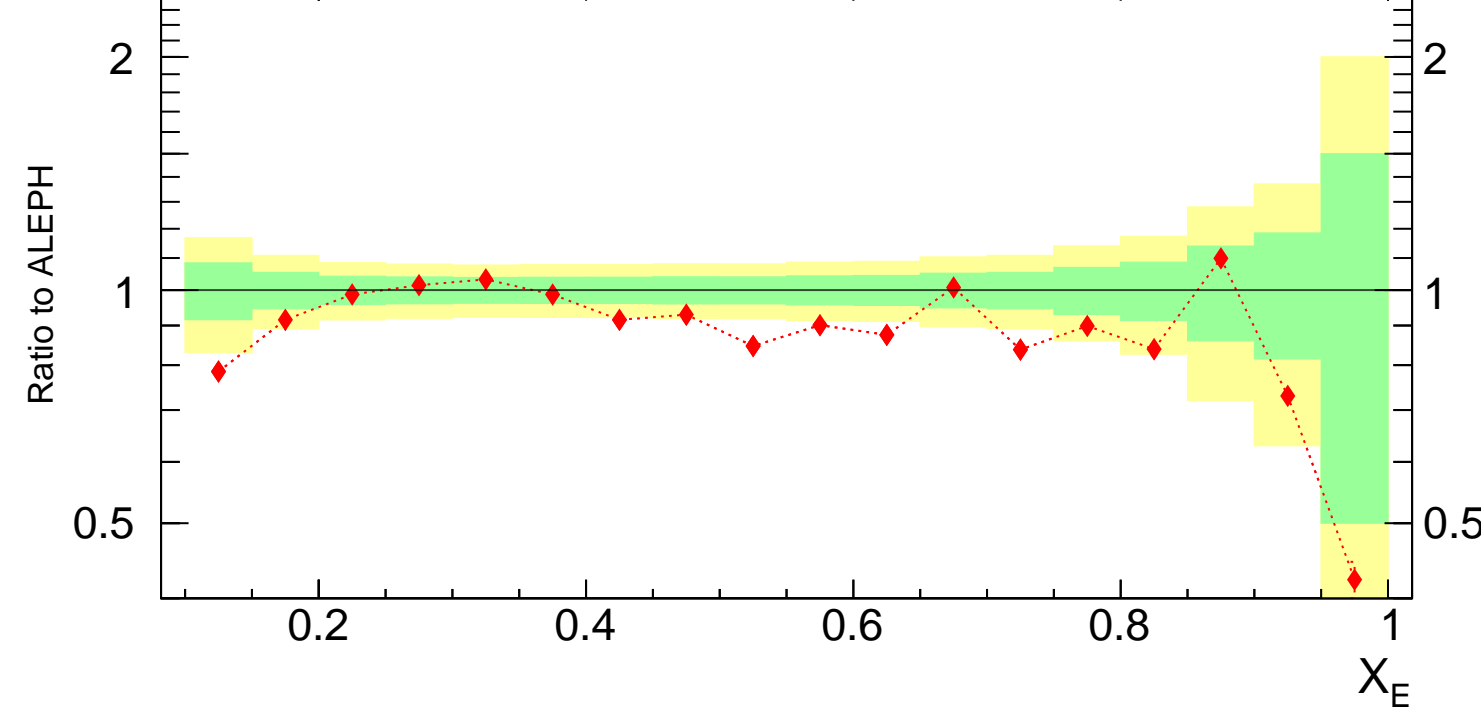

91 GeV ee

γ^*/Z (Hadronic)

D spectrum (aleph1999-Dst+-)

- ALEPH
- ◆ Sherpa 2.1.0 default

Rivet 3.1.0, 7.1M events