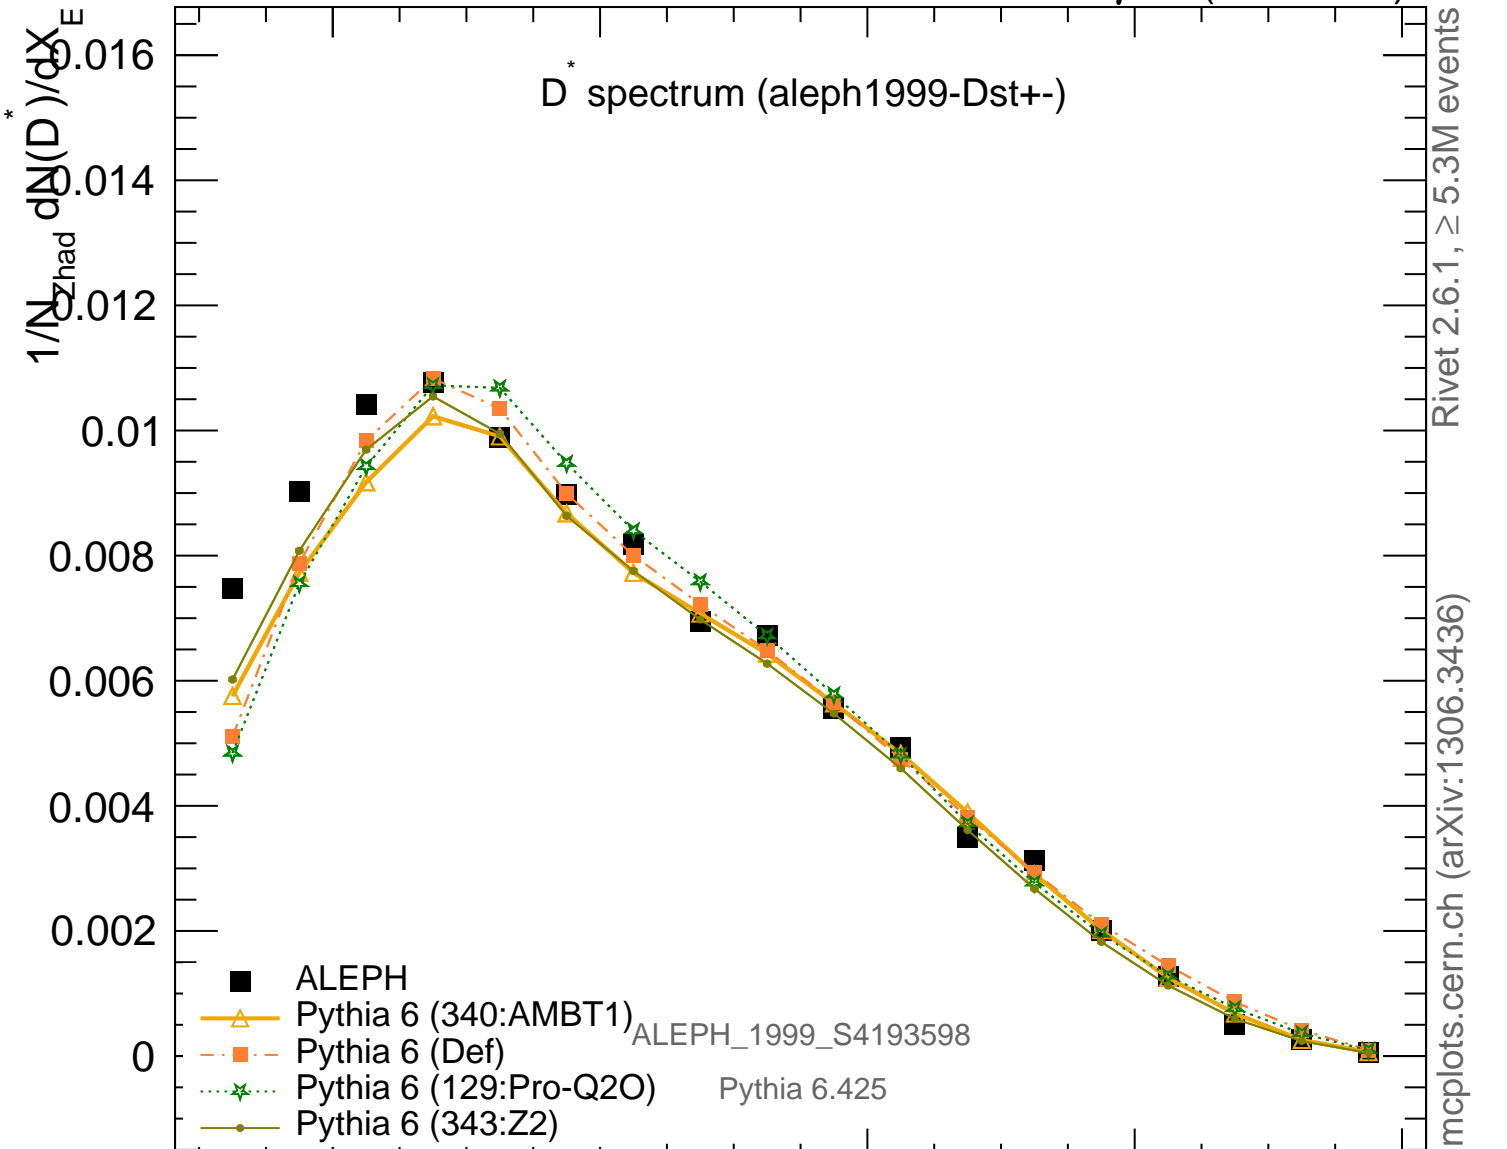

D spectrum (aleph1999-Dst+-)

Rivet 2.6.1, $\geq 5.3\text{M}$ events
mcplots.cern.ch (arXiv:1306.3436)