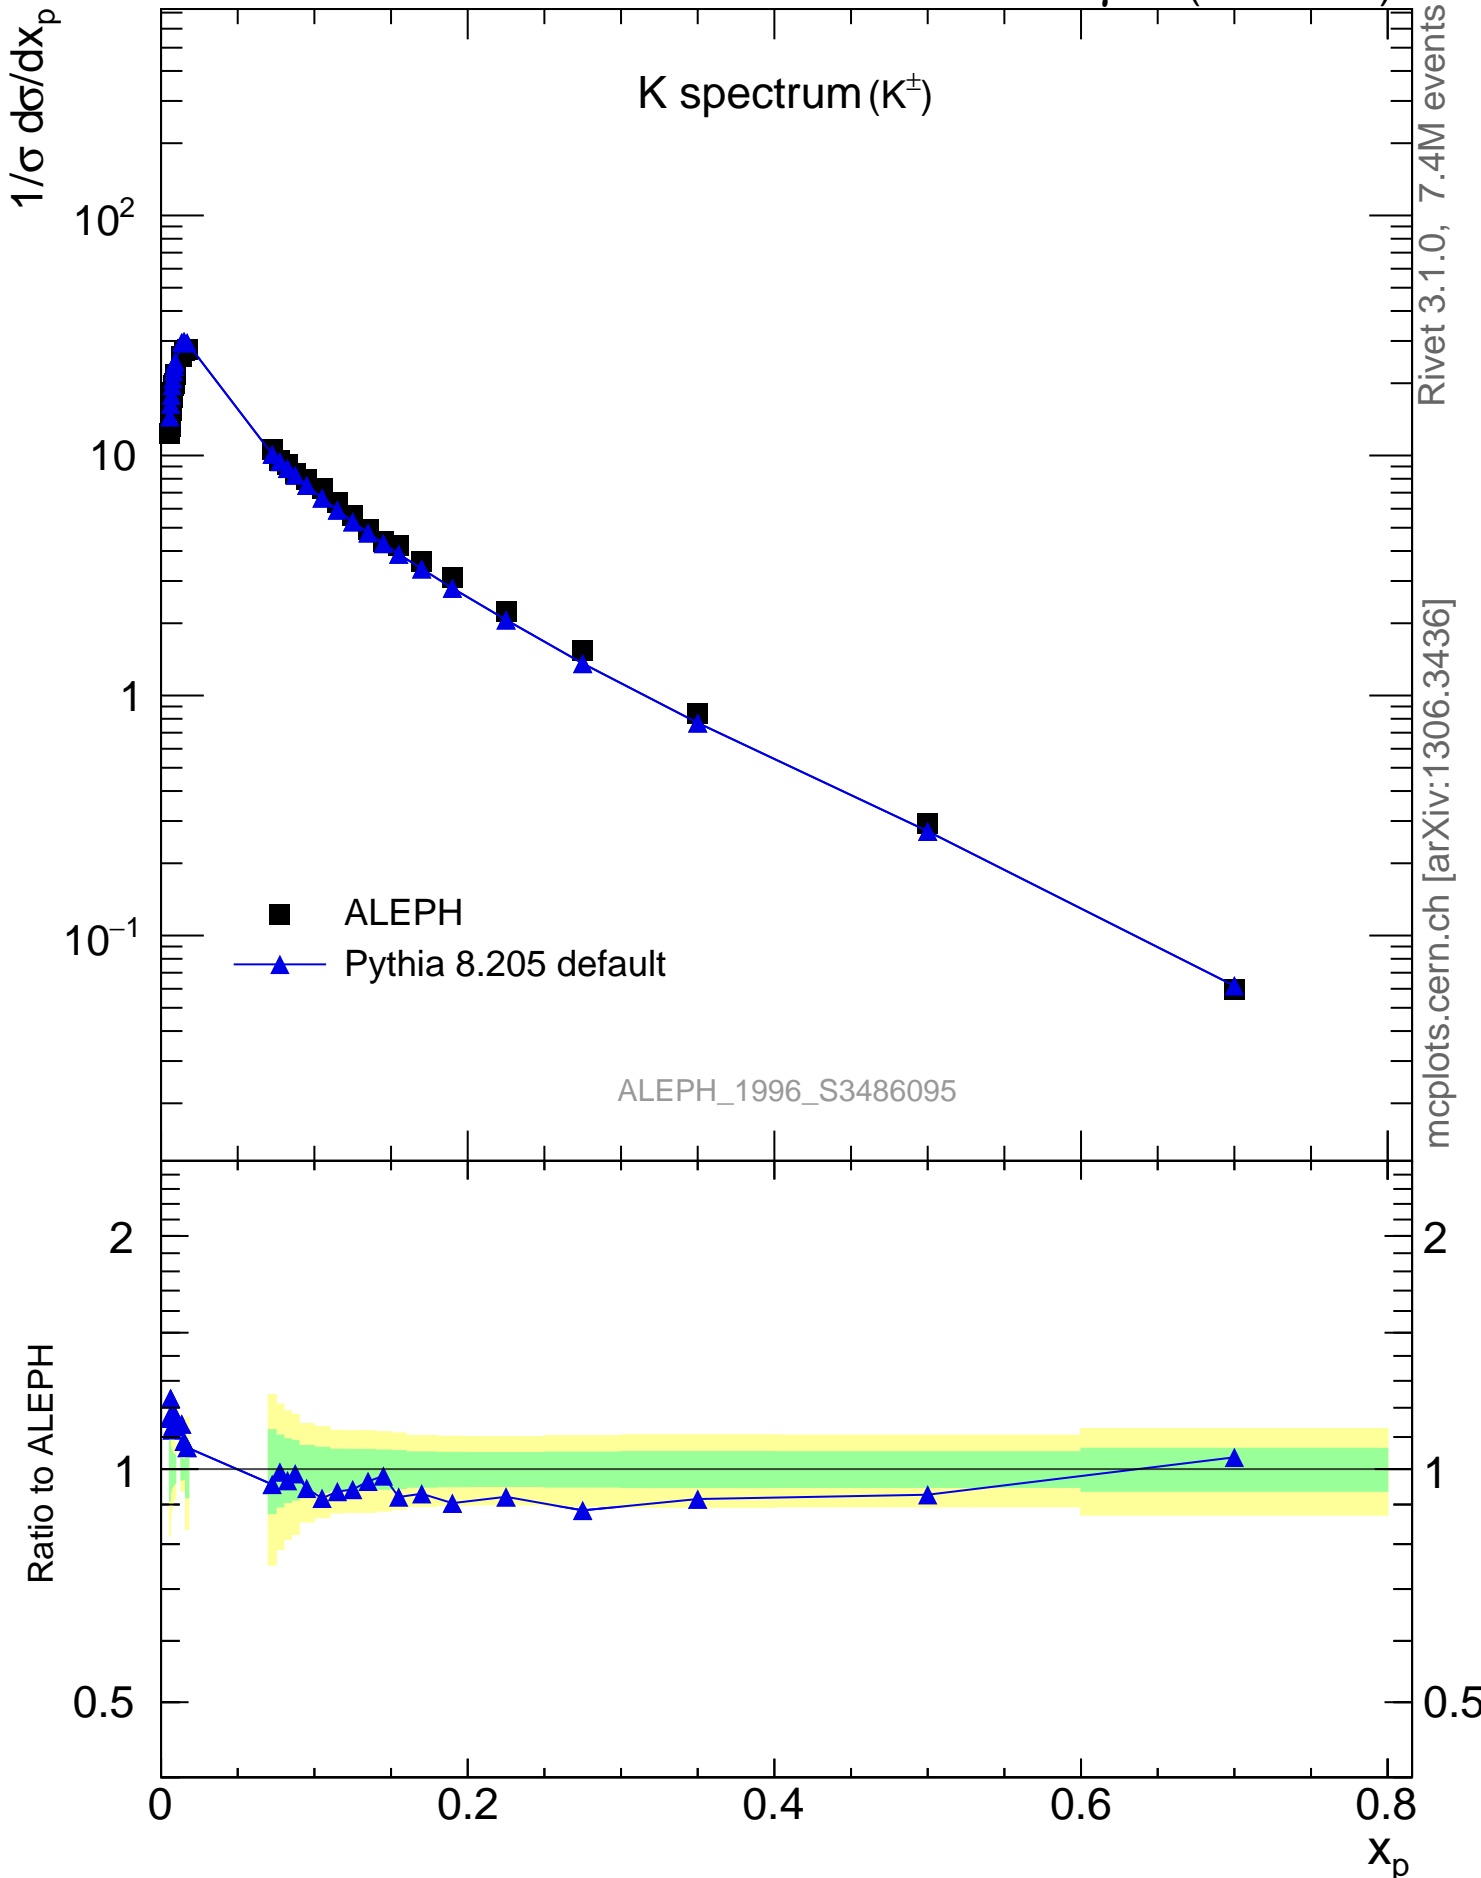

K spectrum (K^\pm)

Rivet 3.1.0, 7.4M events
mcplots.cern.ch [arXiv:1306.3436]