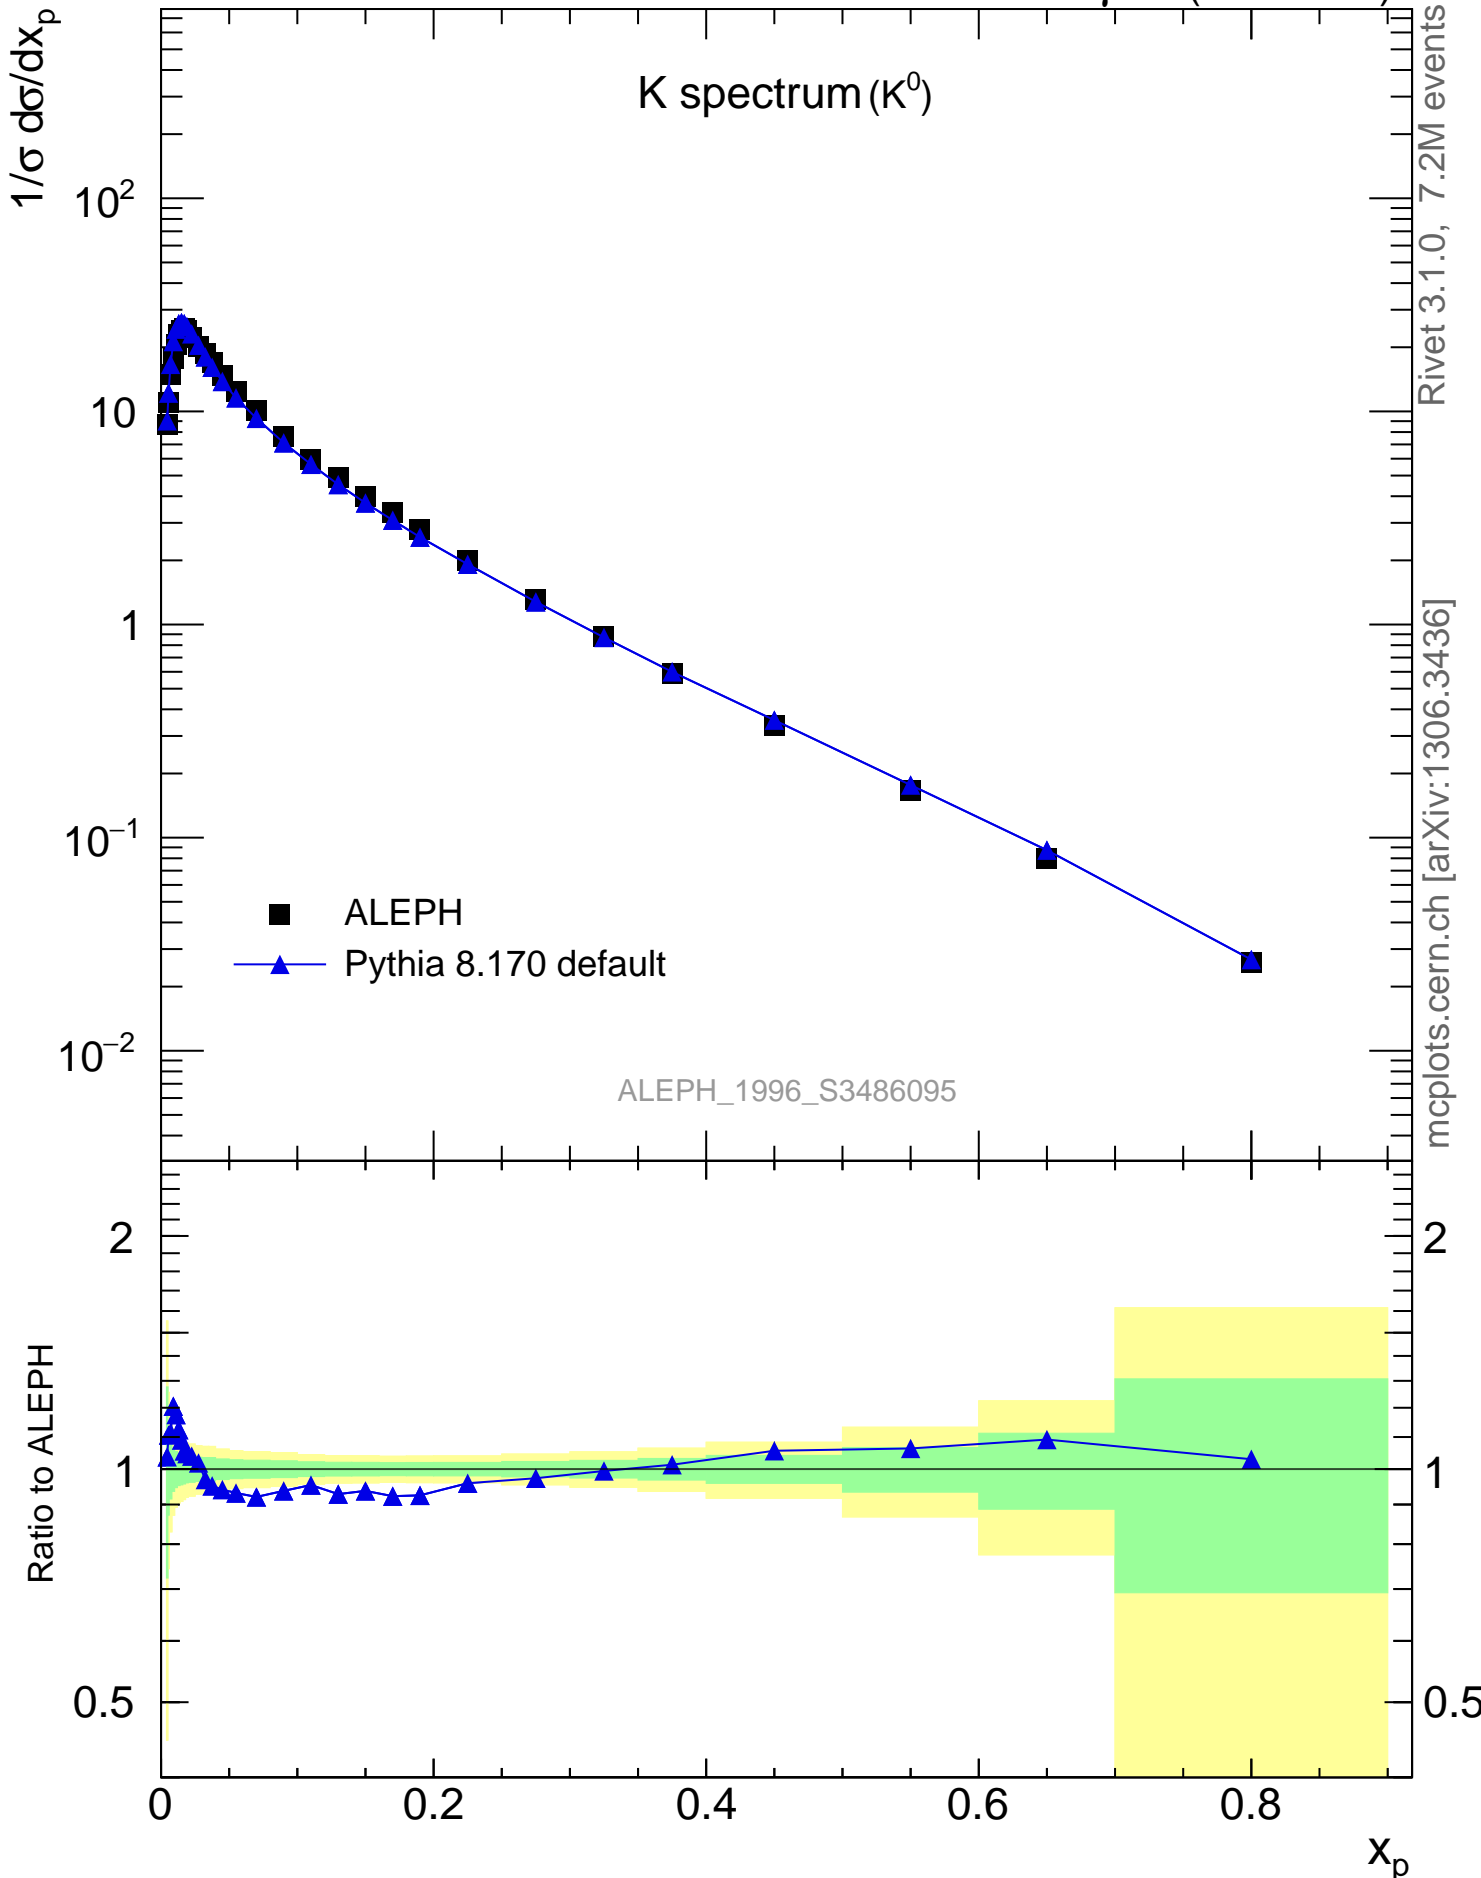

K spectrum (K^0)

Rivet 3.1.0, 7.2M events
mcplots.cern.ch [arXiv:1306.3436]

ALEPH_1996_S3486095

2
1
0.5
 x_p