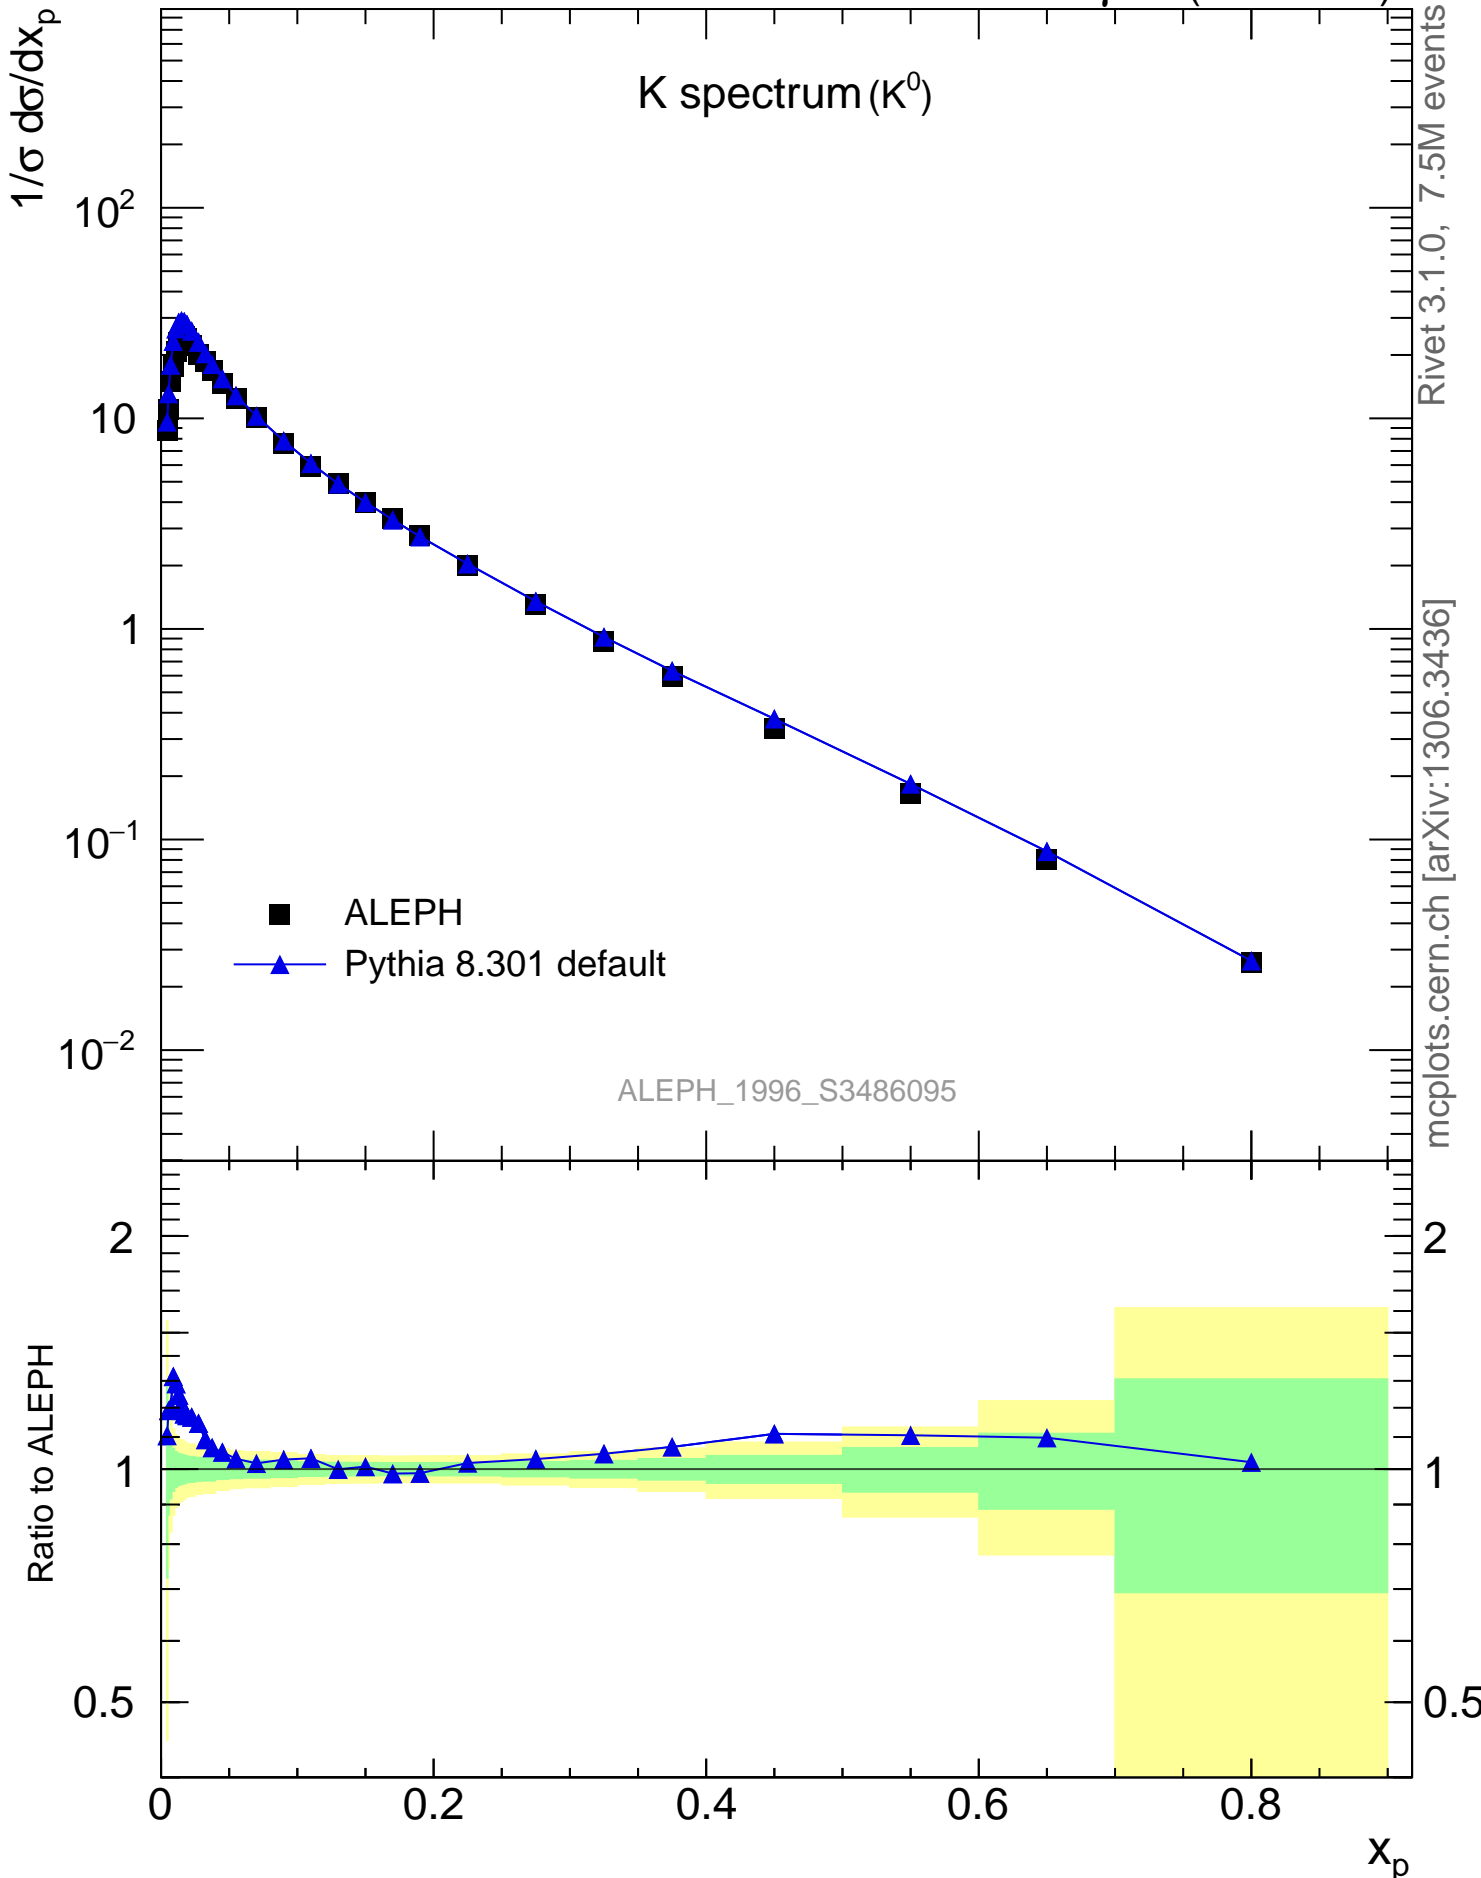

K spectrum ( $K^0$ )

Rivet 3.1.0, 7.5M events

mcplots.cern.ch [arXiv:1306.3436]