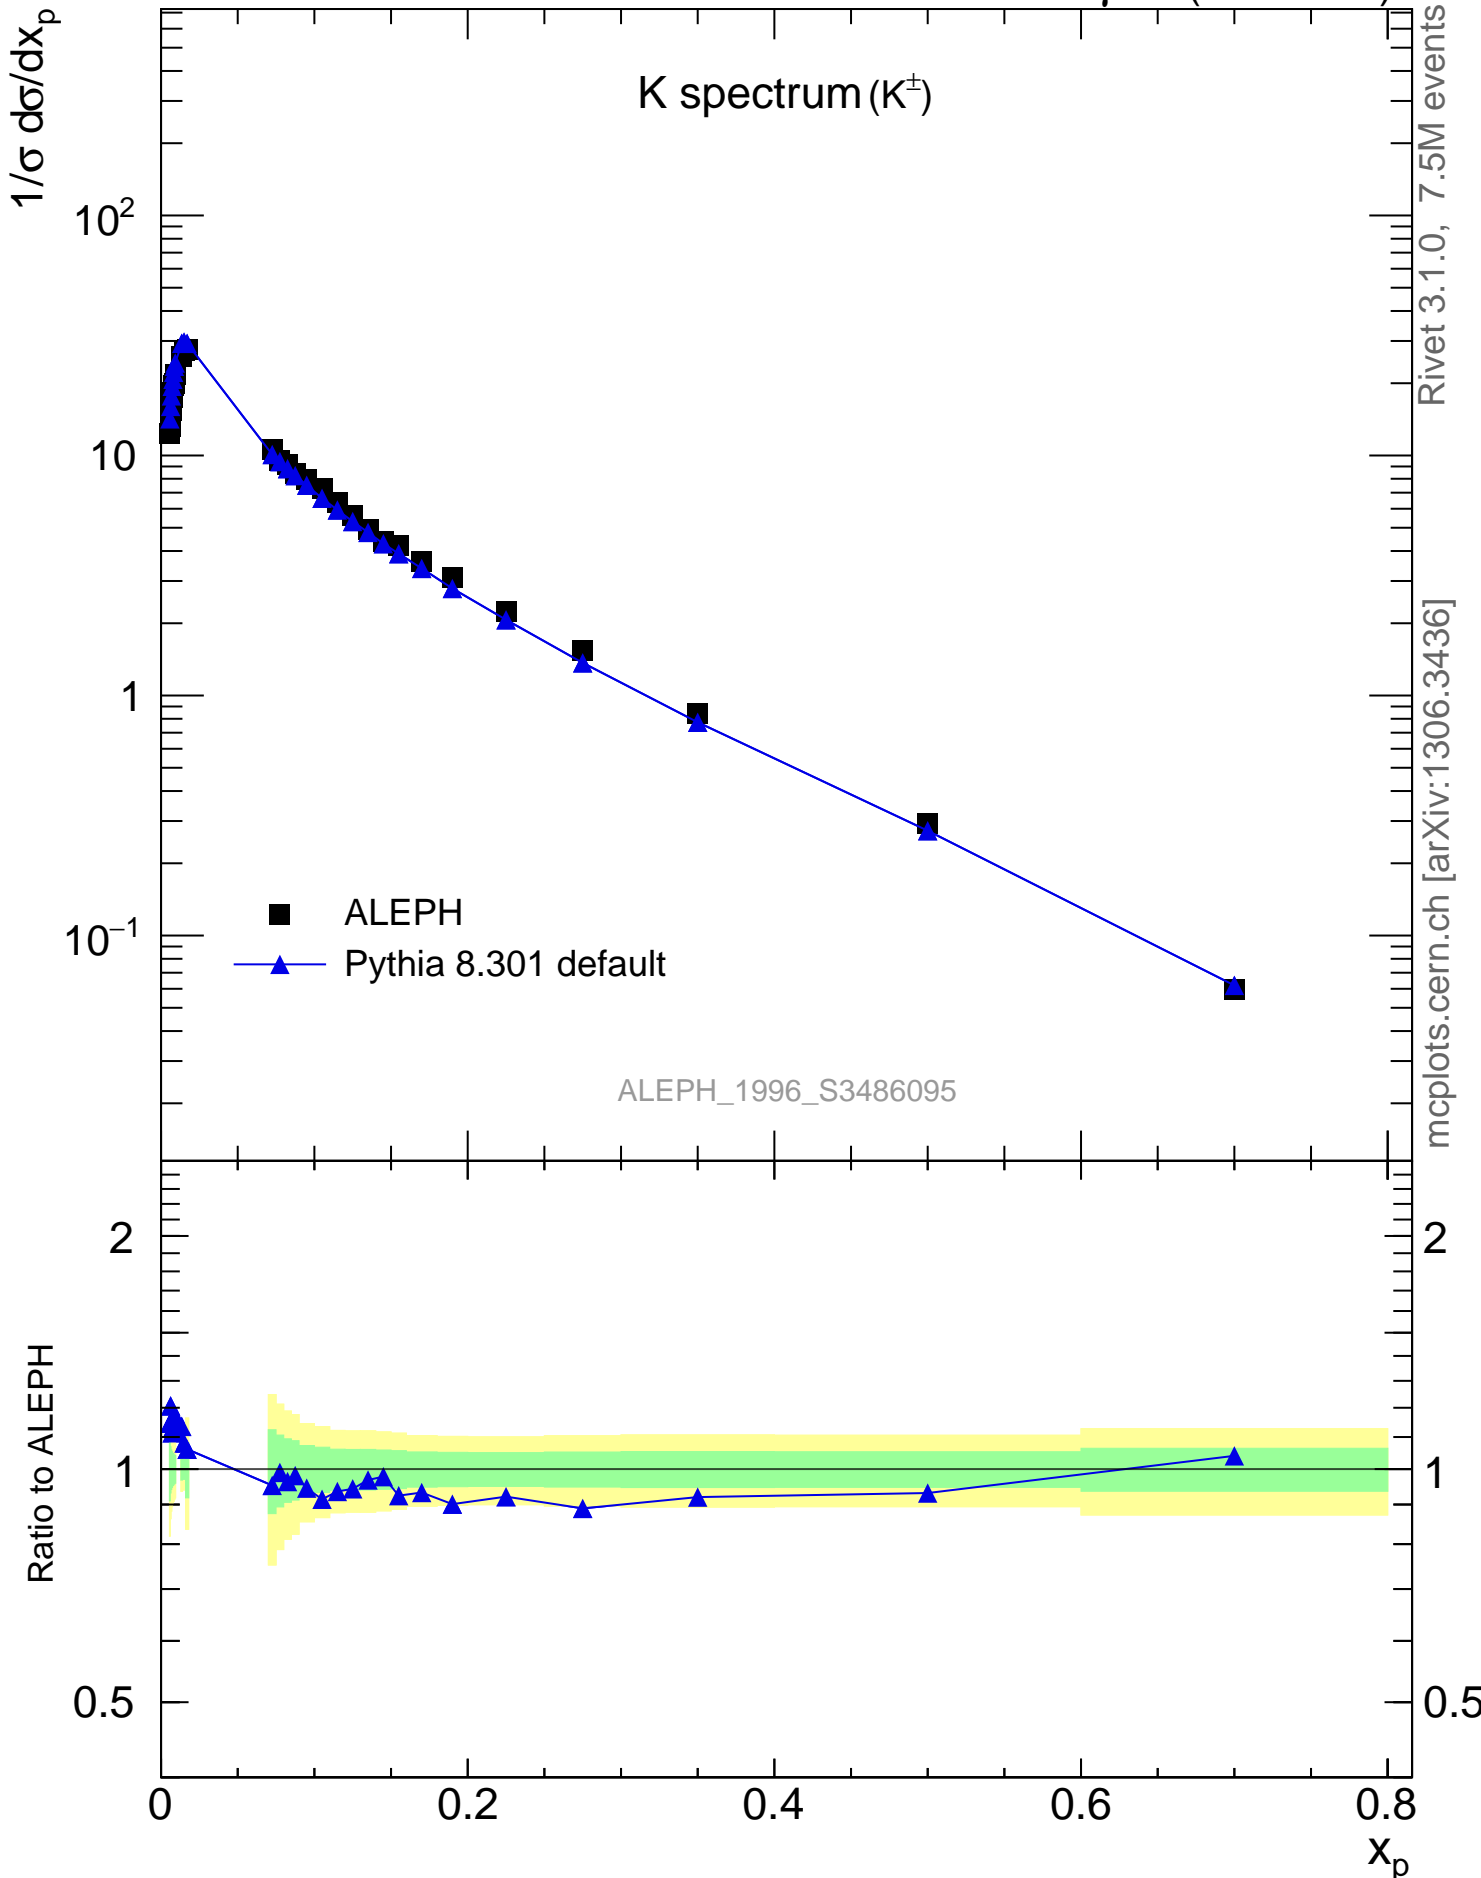

K spectrum (K^\pm)

Rivet 3.1.0, 7.5M events

mcplots.cern.ch [arXiv:1306.3436]

ALEPH_1996_S3486095

2

1

0.5

x_p