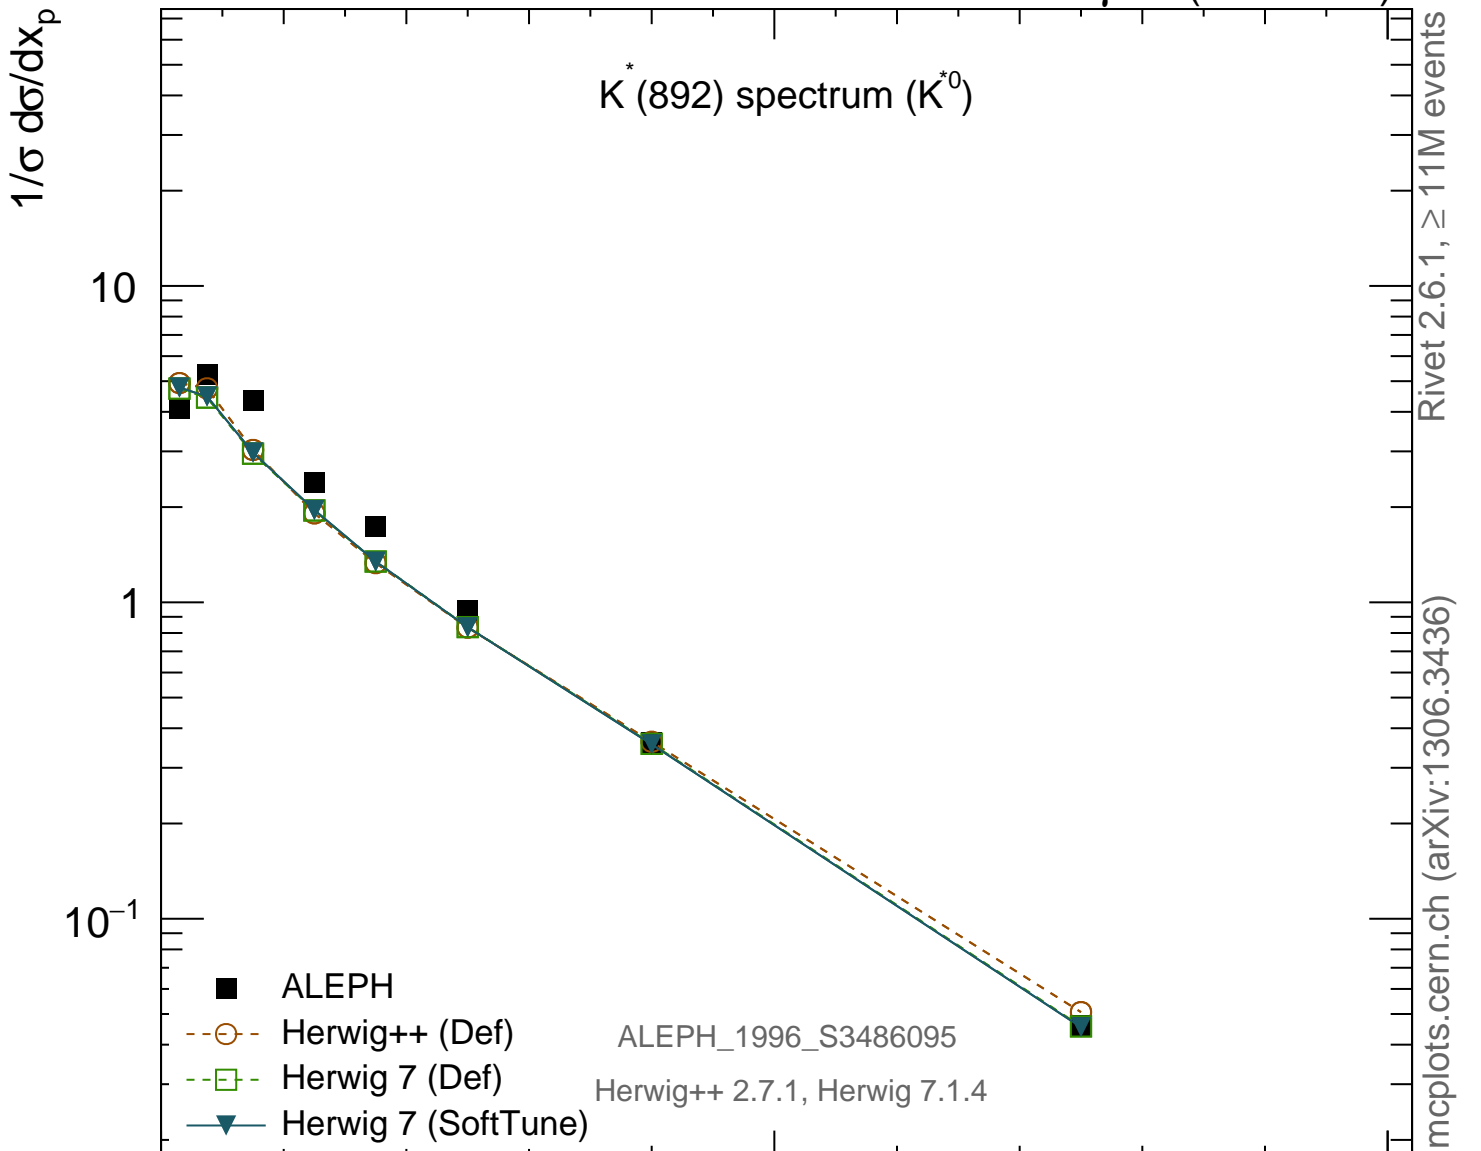

K* (892) spectrum (K^{*0})

Rivet 2.6.1, $\geq 11M$ events
mcplots.cern.ch (arXiv:1306.3436)