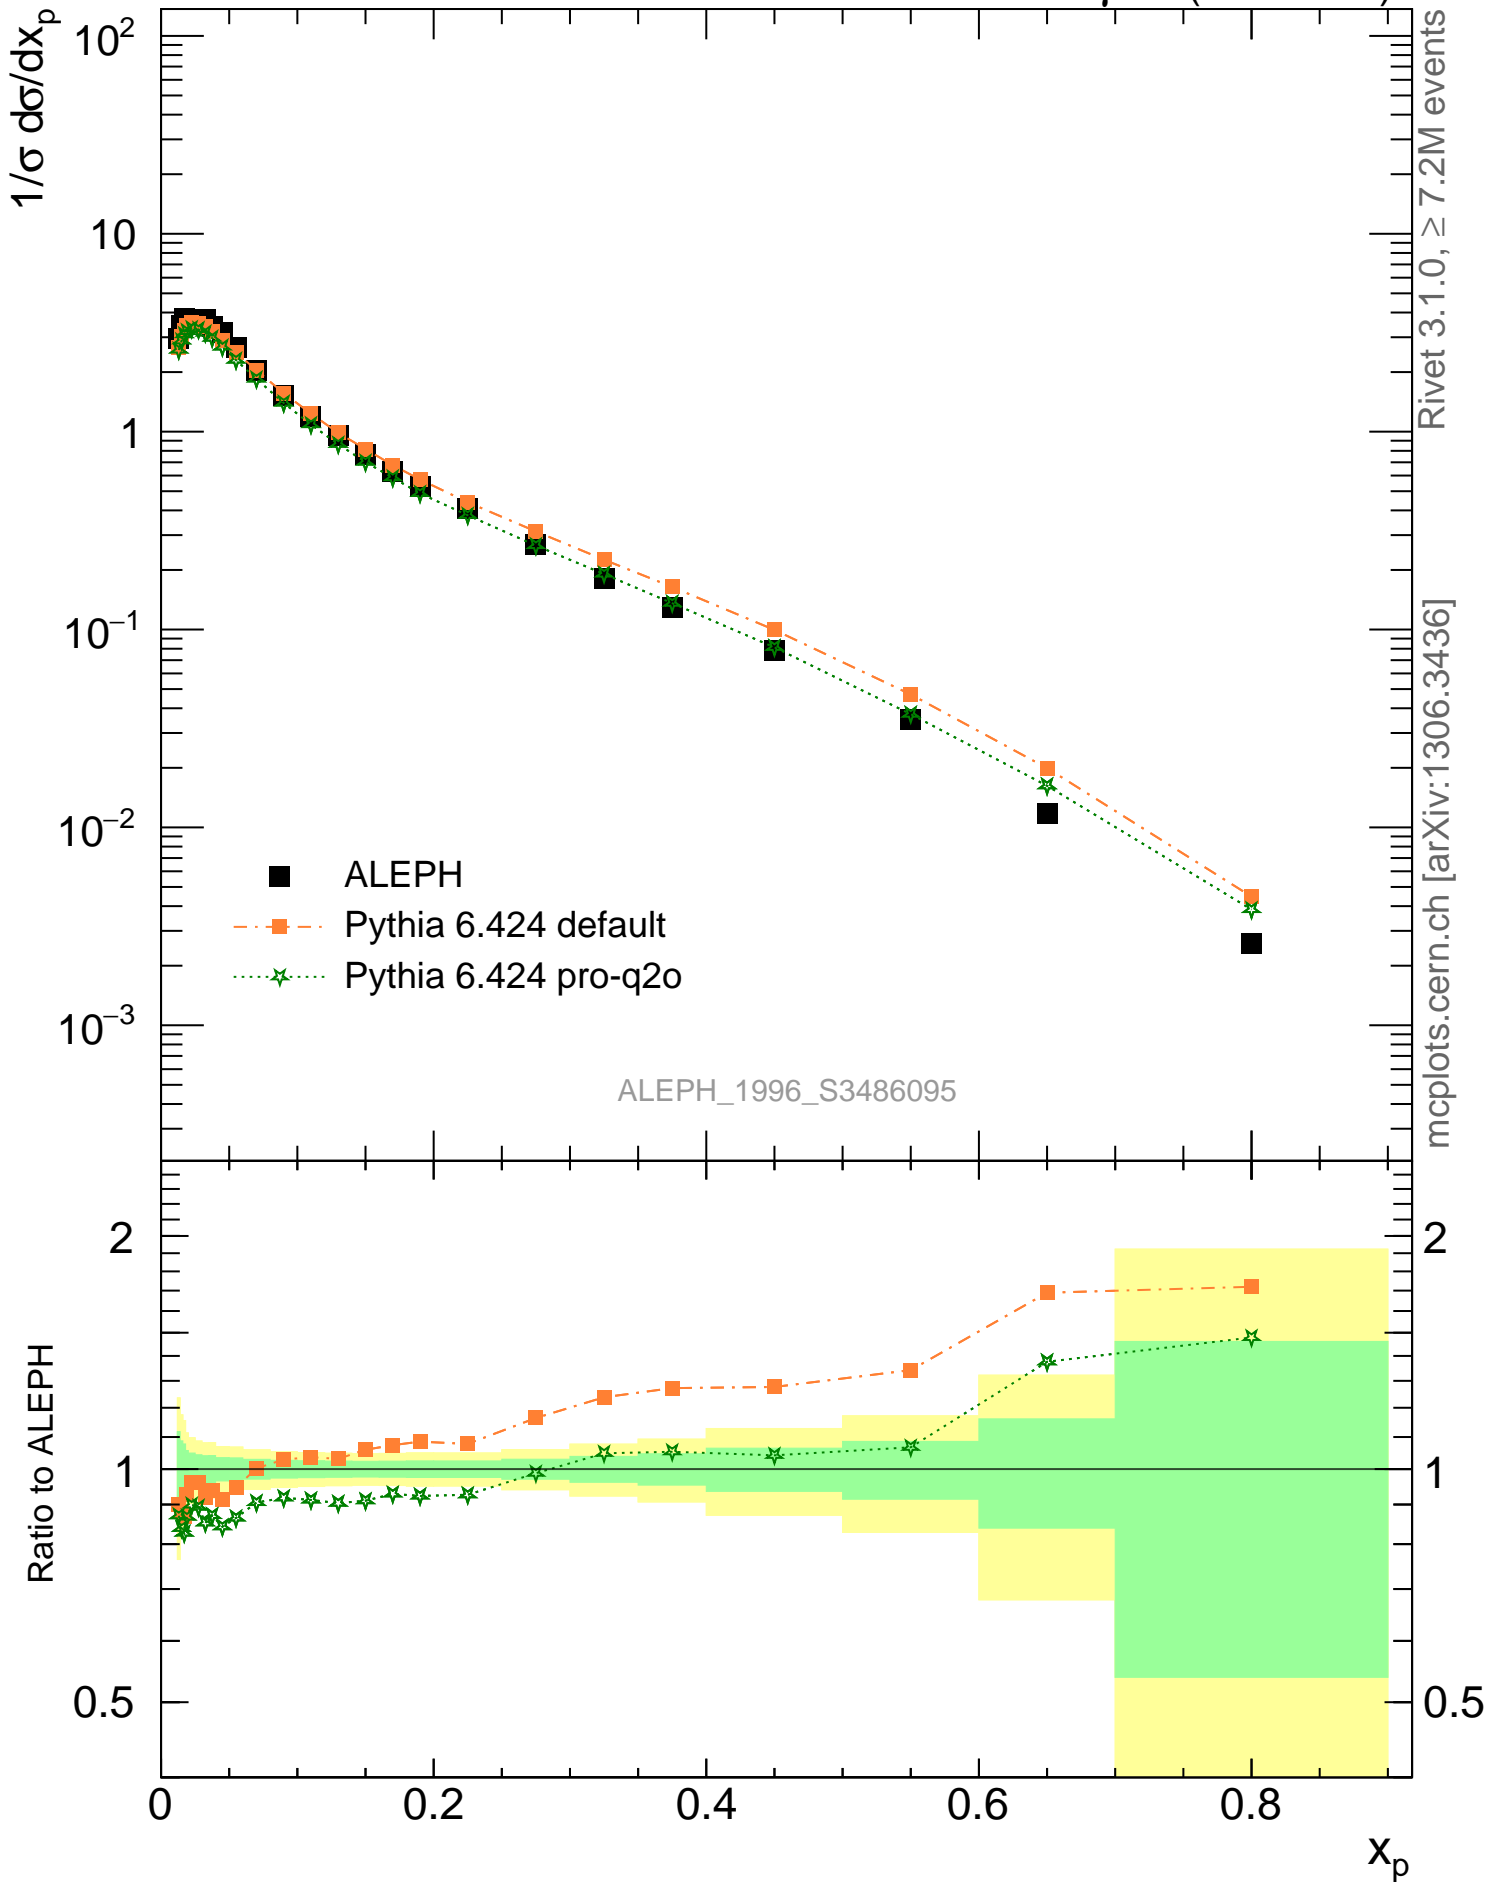

91 GeV ee

 γ^*/Z (Hadronic)Rivet 3.1.0, $\geq 7.2M$ events

mcplots.cern.ch [arXiv:1306.3436]

ALEPH_1996_S3486095

2

1

0.5

 x_p