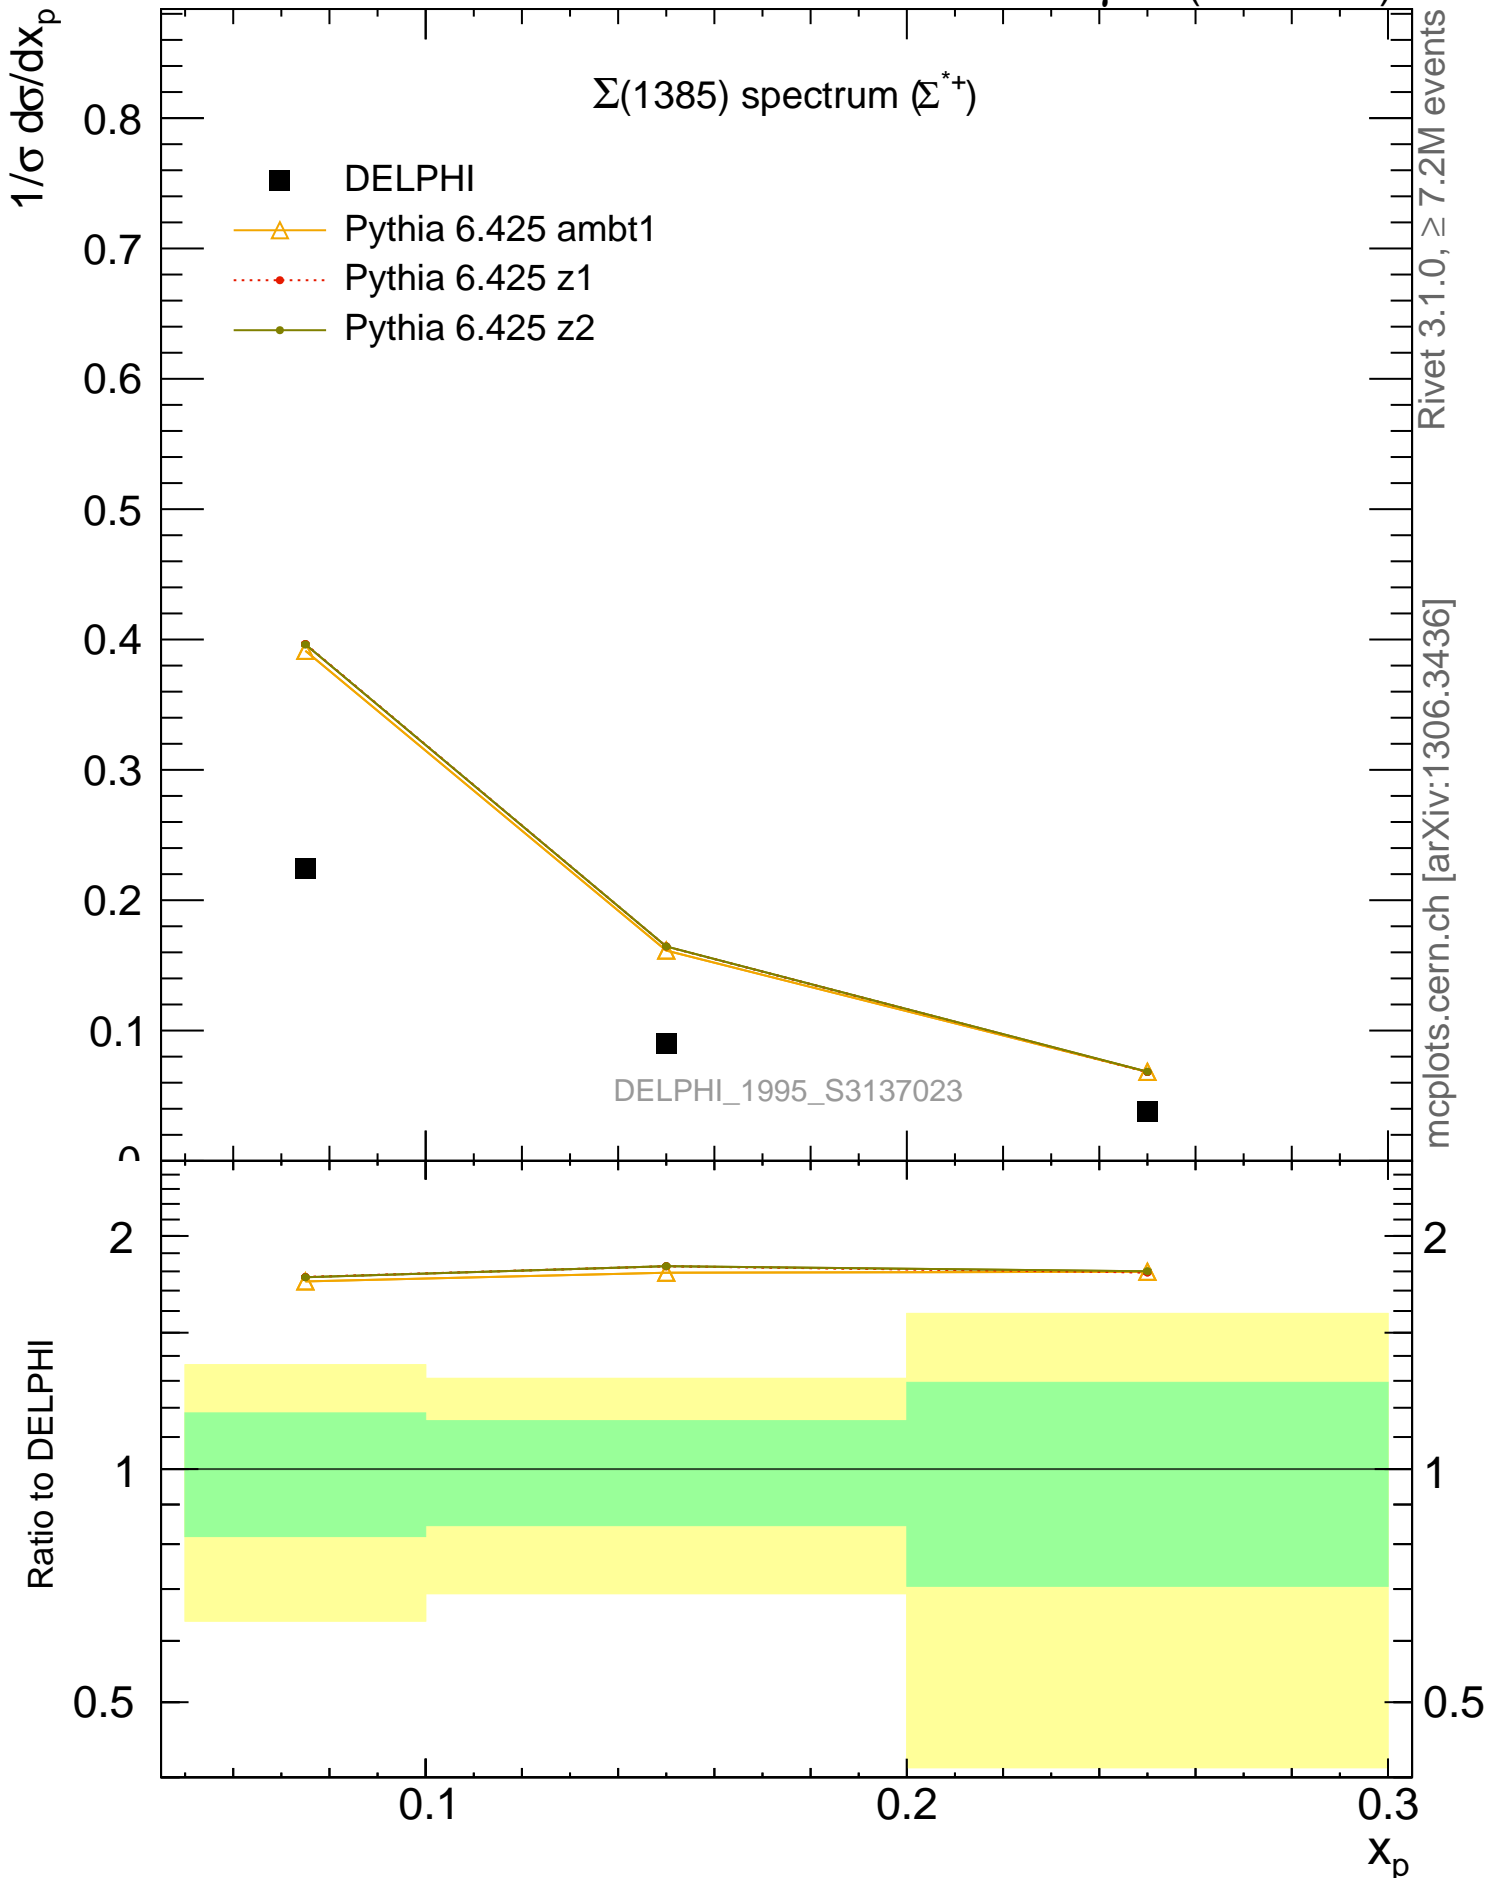

$\Sigma(1385)$ spectrum (Σ^{*+})

Rivet 3.1.0, $\geq 7.2M$ events
mcplots.cern.ch [arXiv:1306.3436]