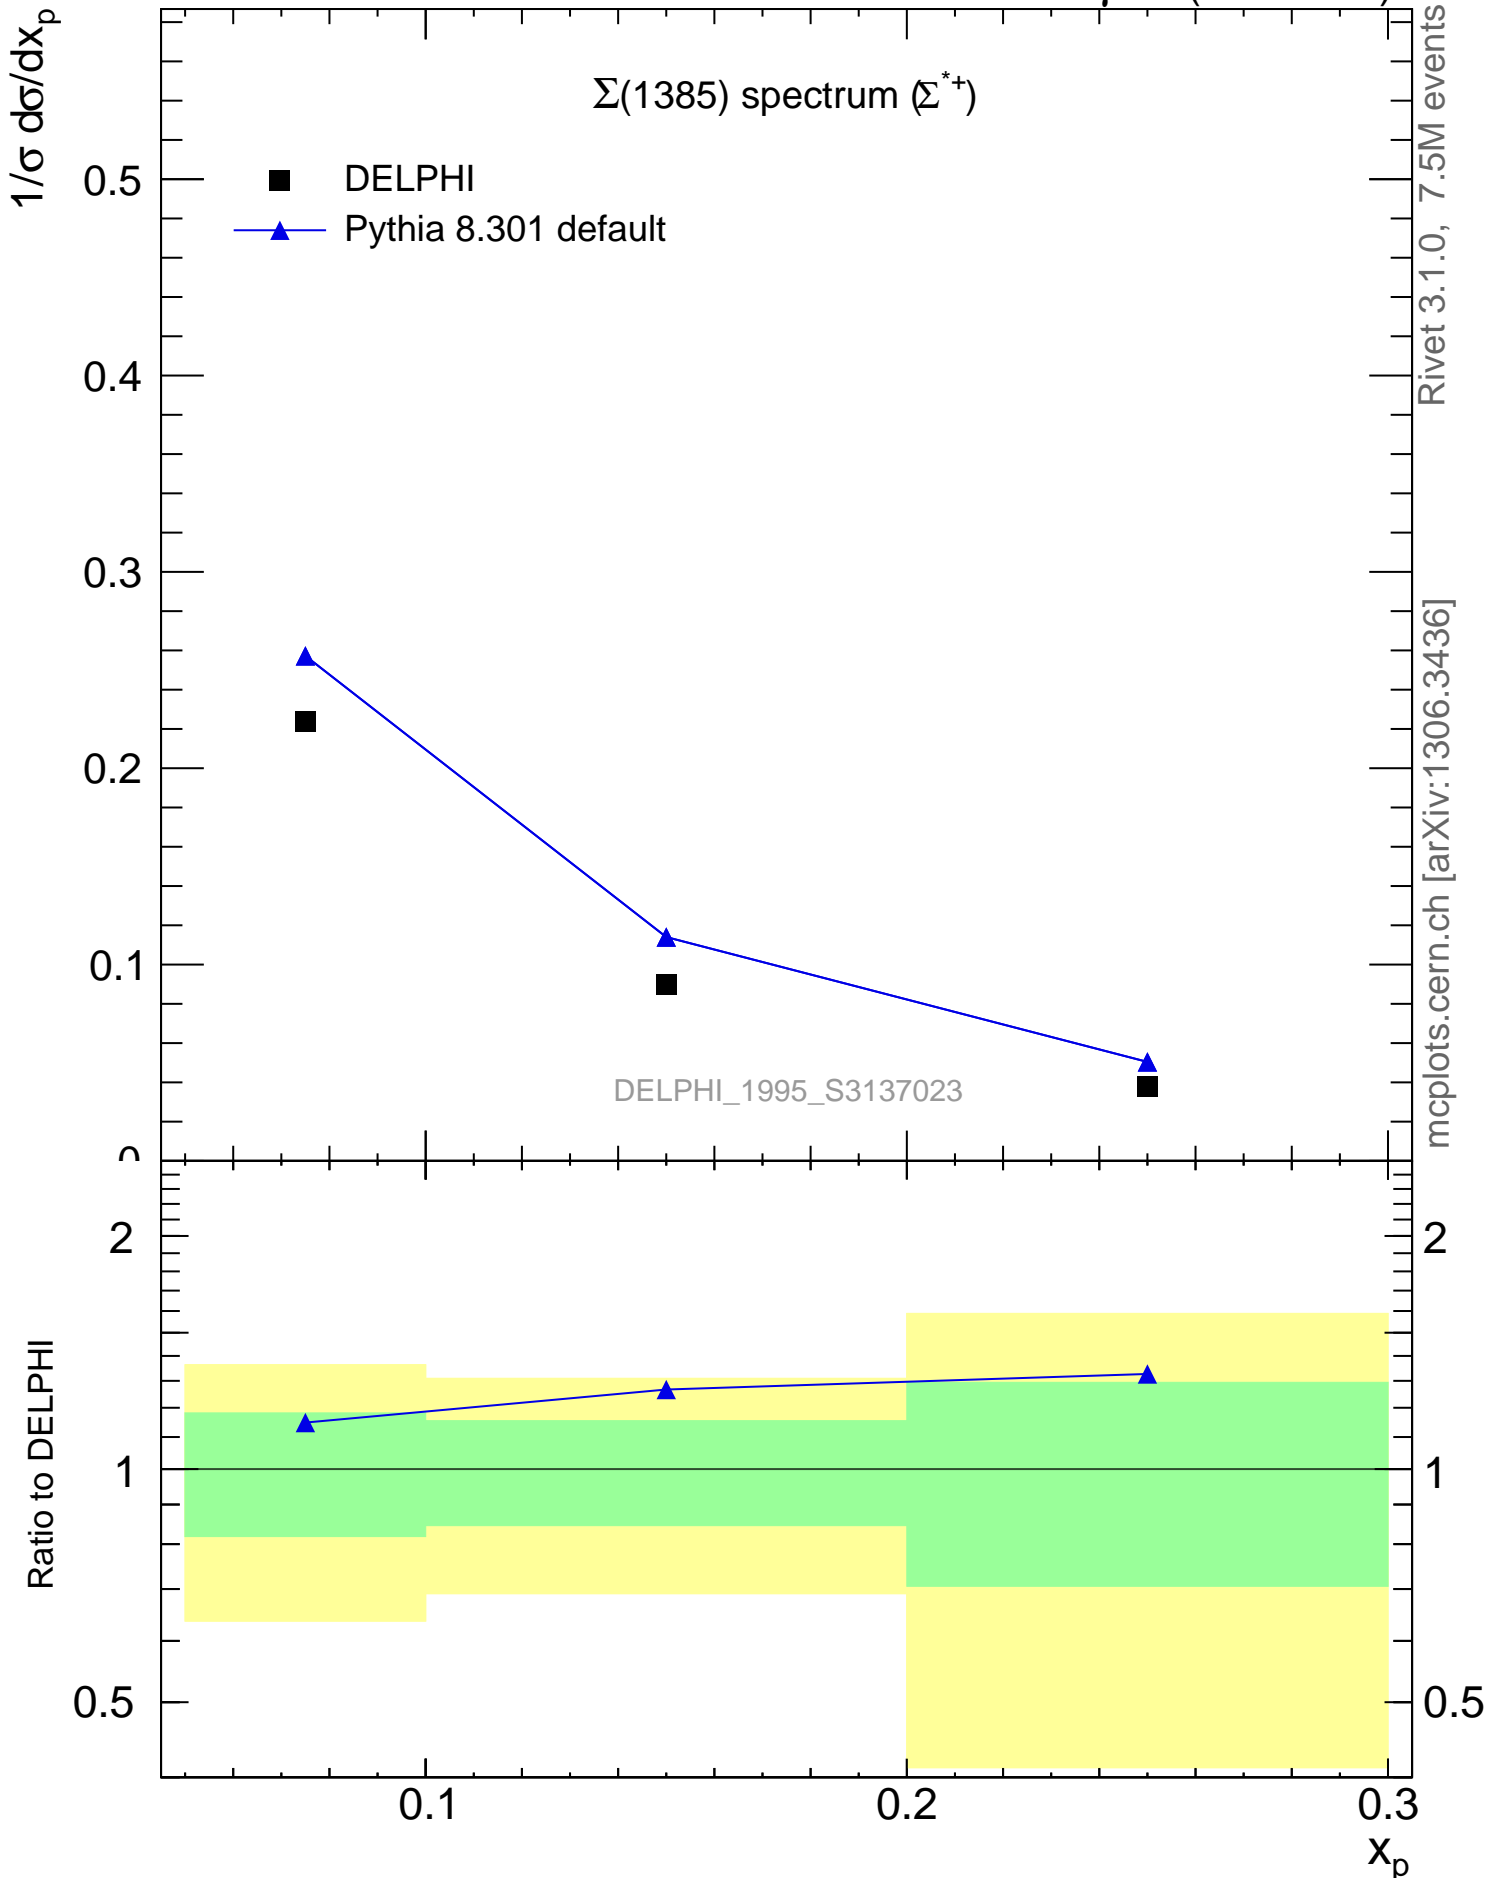

$\Sigma(1385)$ spectrum (Σ^{*+})

■ DELPHI
▲ Pythia 8.301 default

DELPHI_1995_S3137023

Rivet 3.1.0, 7.5M events
mcplots.cern.ch [arXiv:1306.3436]