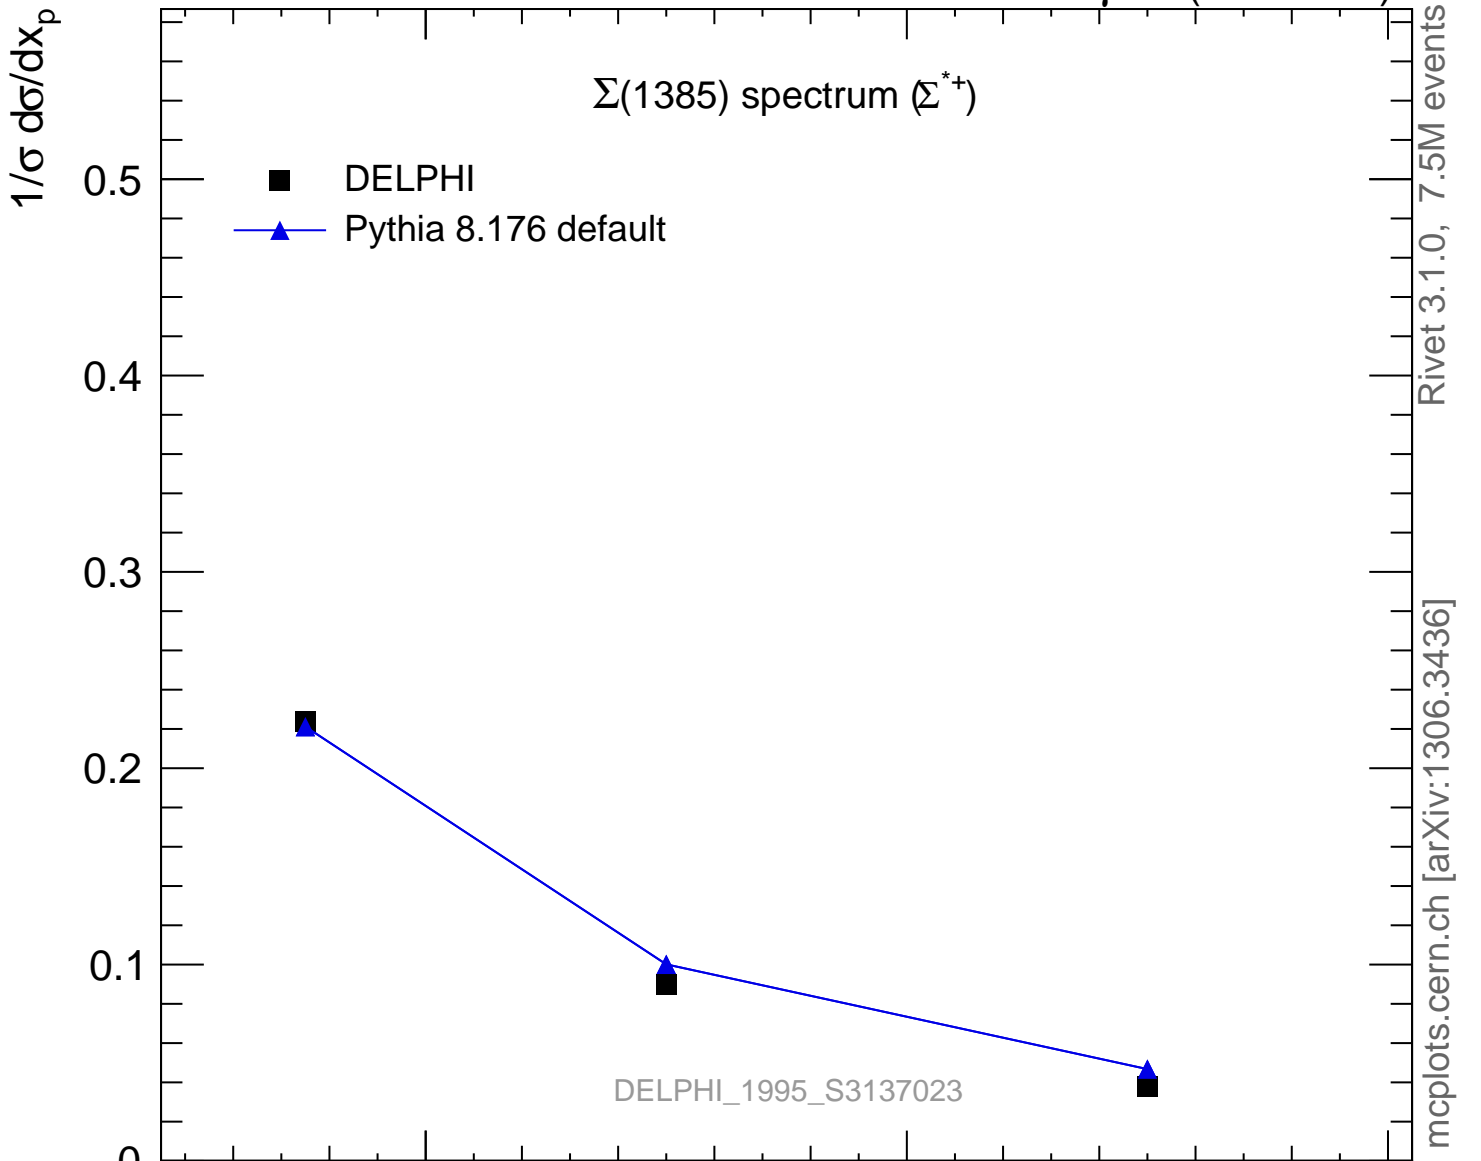

$\Sigma(1385)$  spectrum ( $\Sigma^{*+}$ )

■ DELPHI  
▲ Pythia 8.176 default

DELPHI\_1995\_S3137023

Rivet 3.1.0, 7.5M events  
mcplots.cern.ch [arXiv:1306.3436]