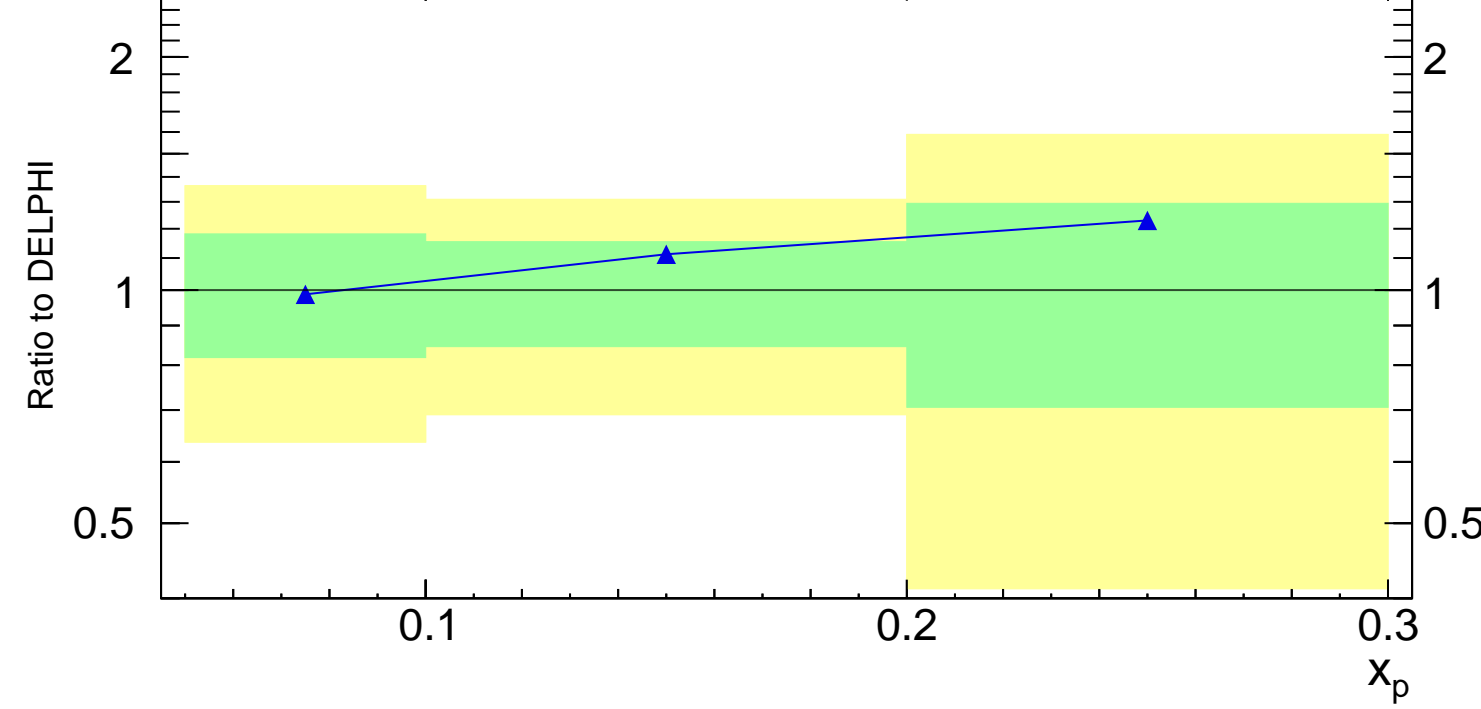

$\Sigma(1385)$  spectrum ( $\Sigma^{*+}$ )

■ DELPHI  
▲ Pythia 8.176 default

DELPHI\_1995\_S3137023

Rivet 3.1.0, 7.5M events  
mcplots.cern.ch [arXiv:1306.3436]