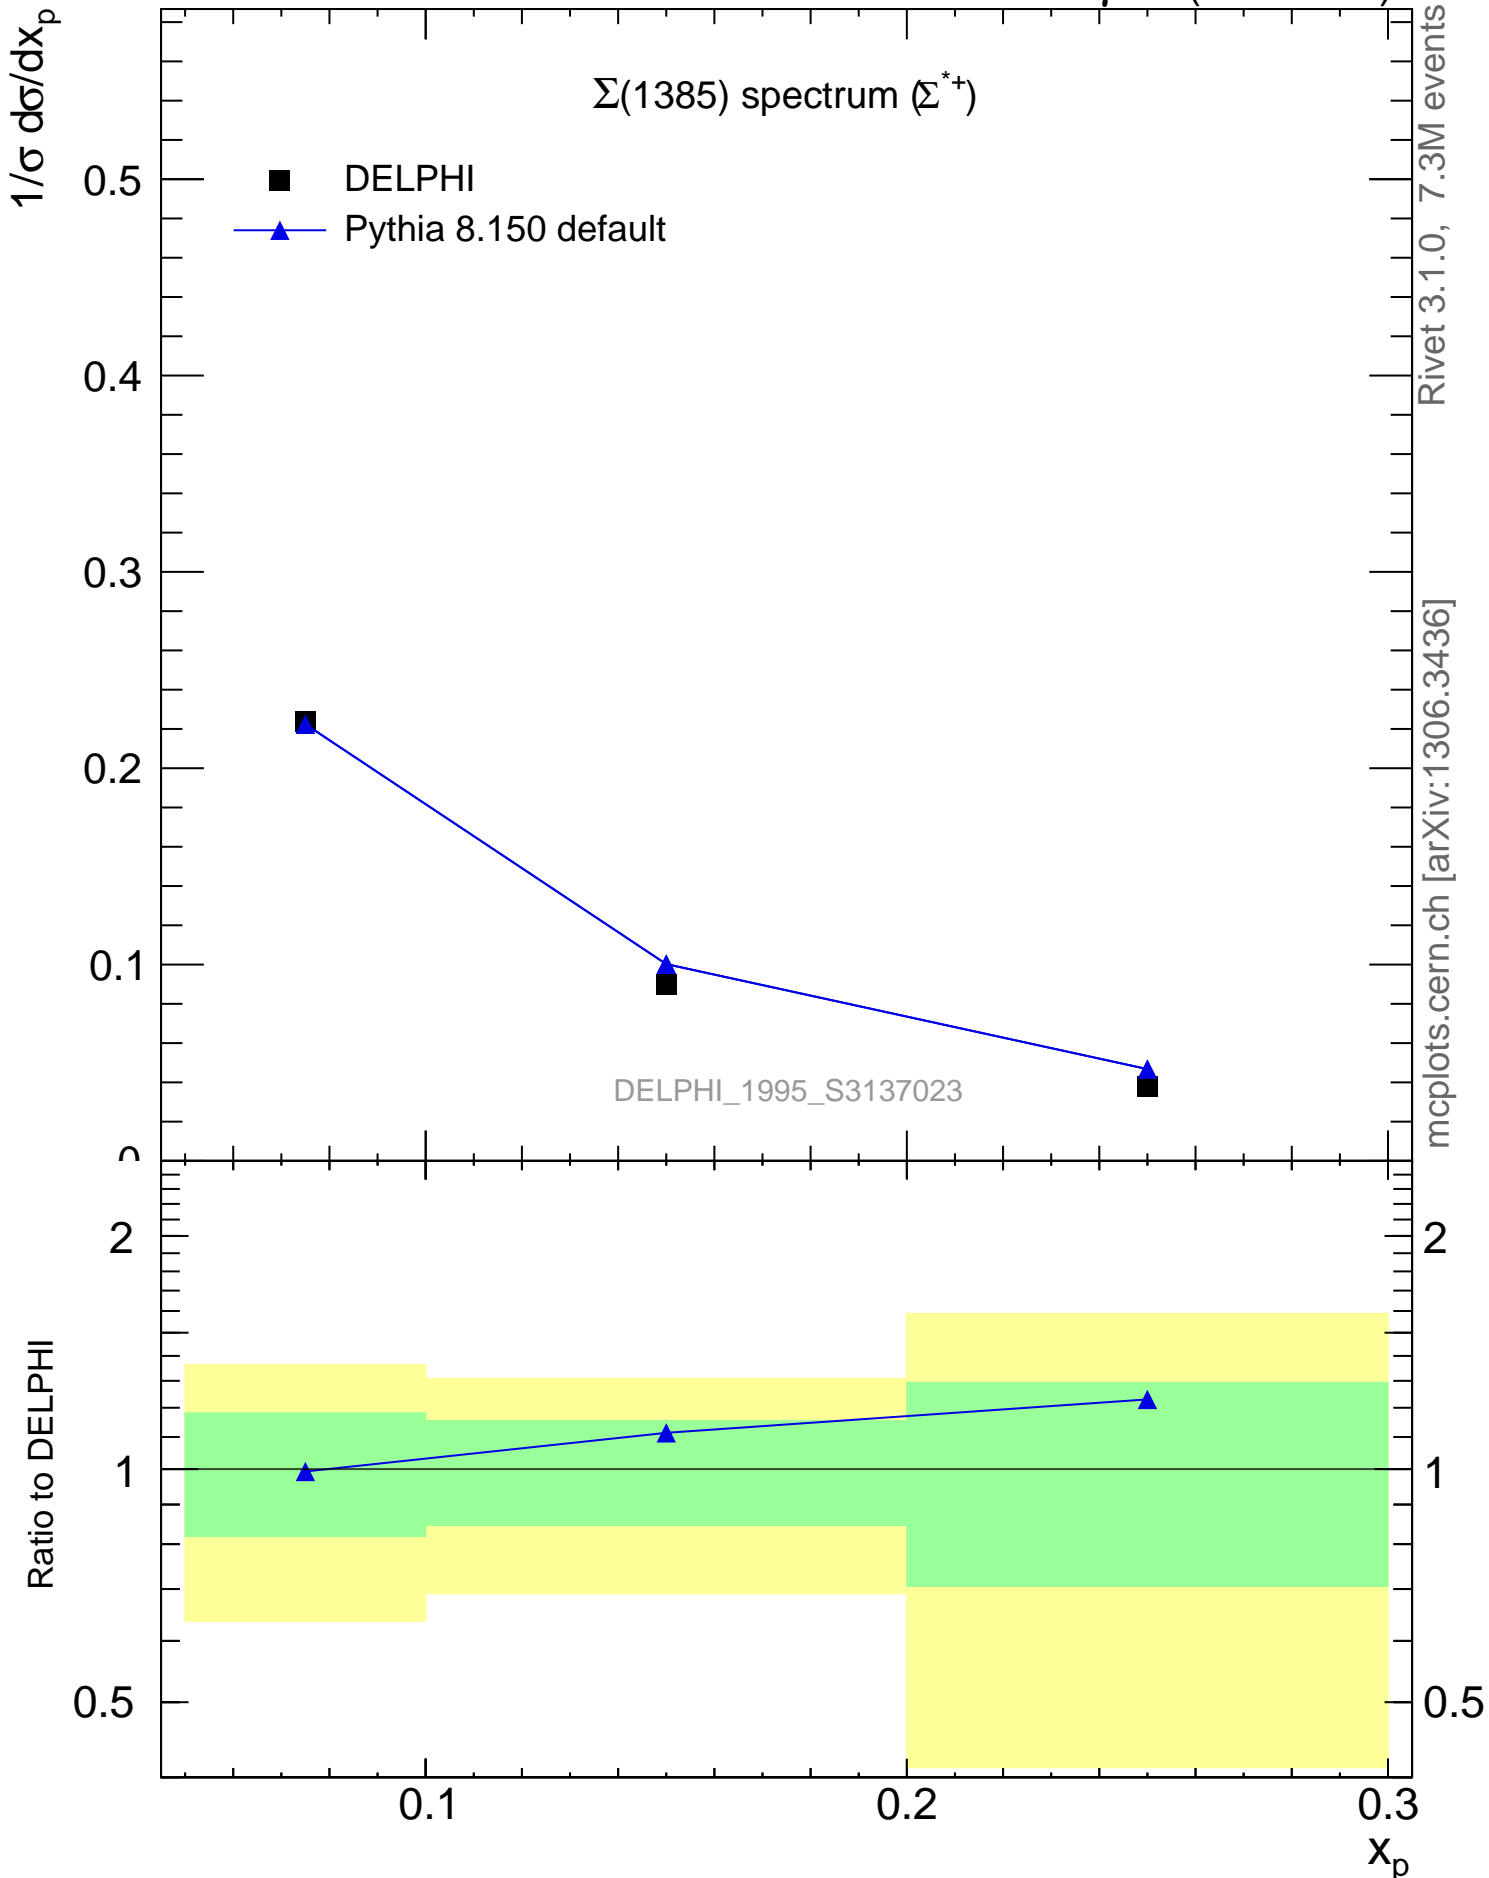

$\Sigma(1385)$ spectrum (Σ^{*+})

Rivet 3.1.0, 7.3M events
mcplots.cern.ch [arXiv:1306.3436]