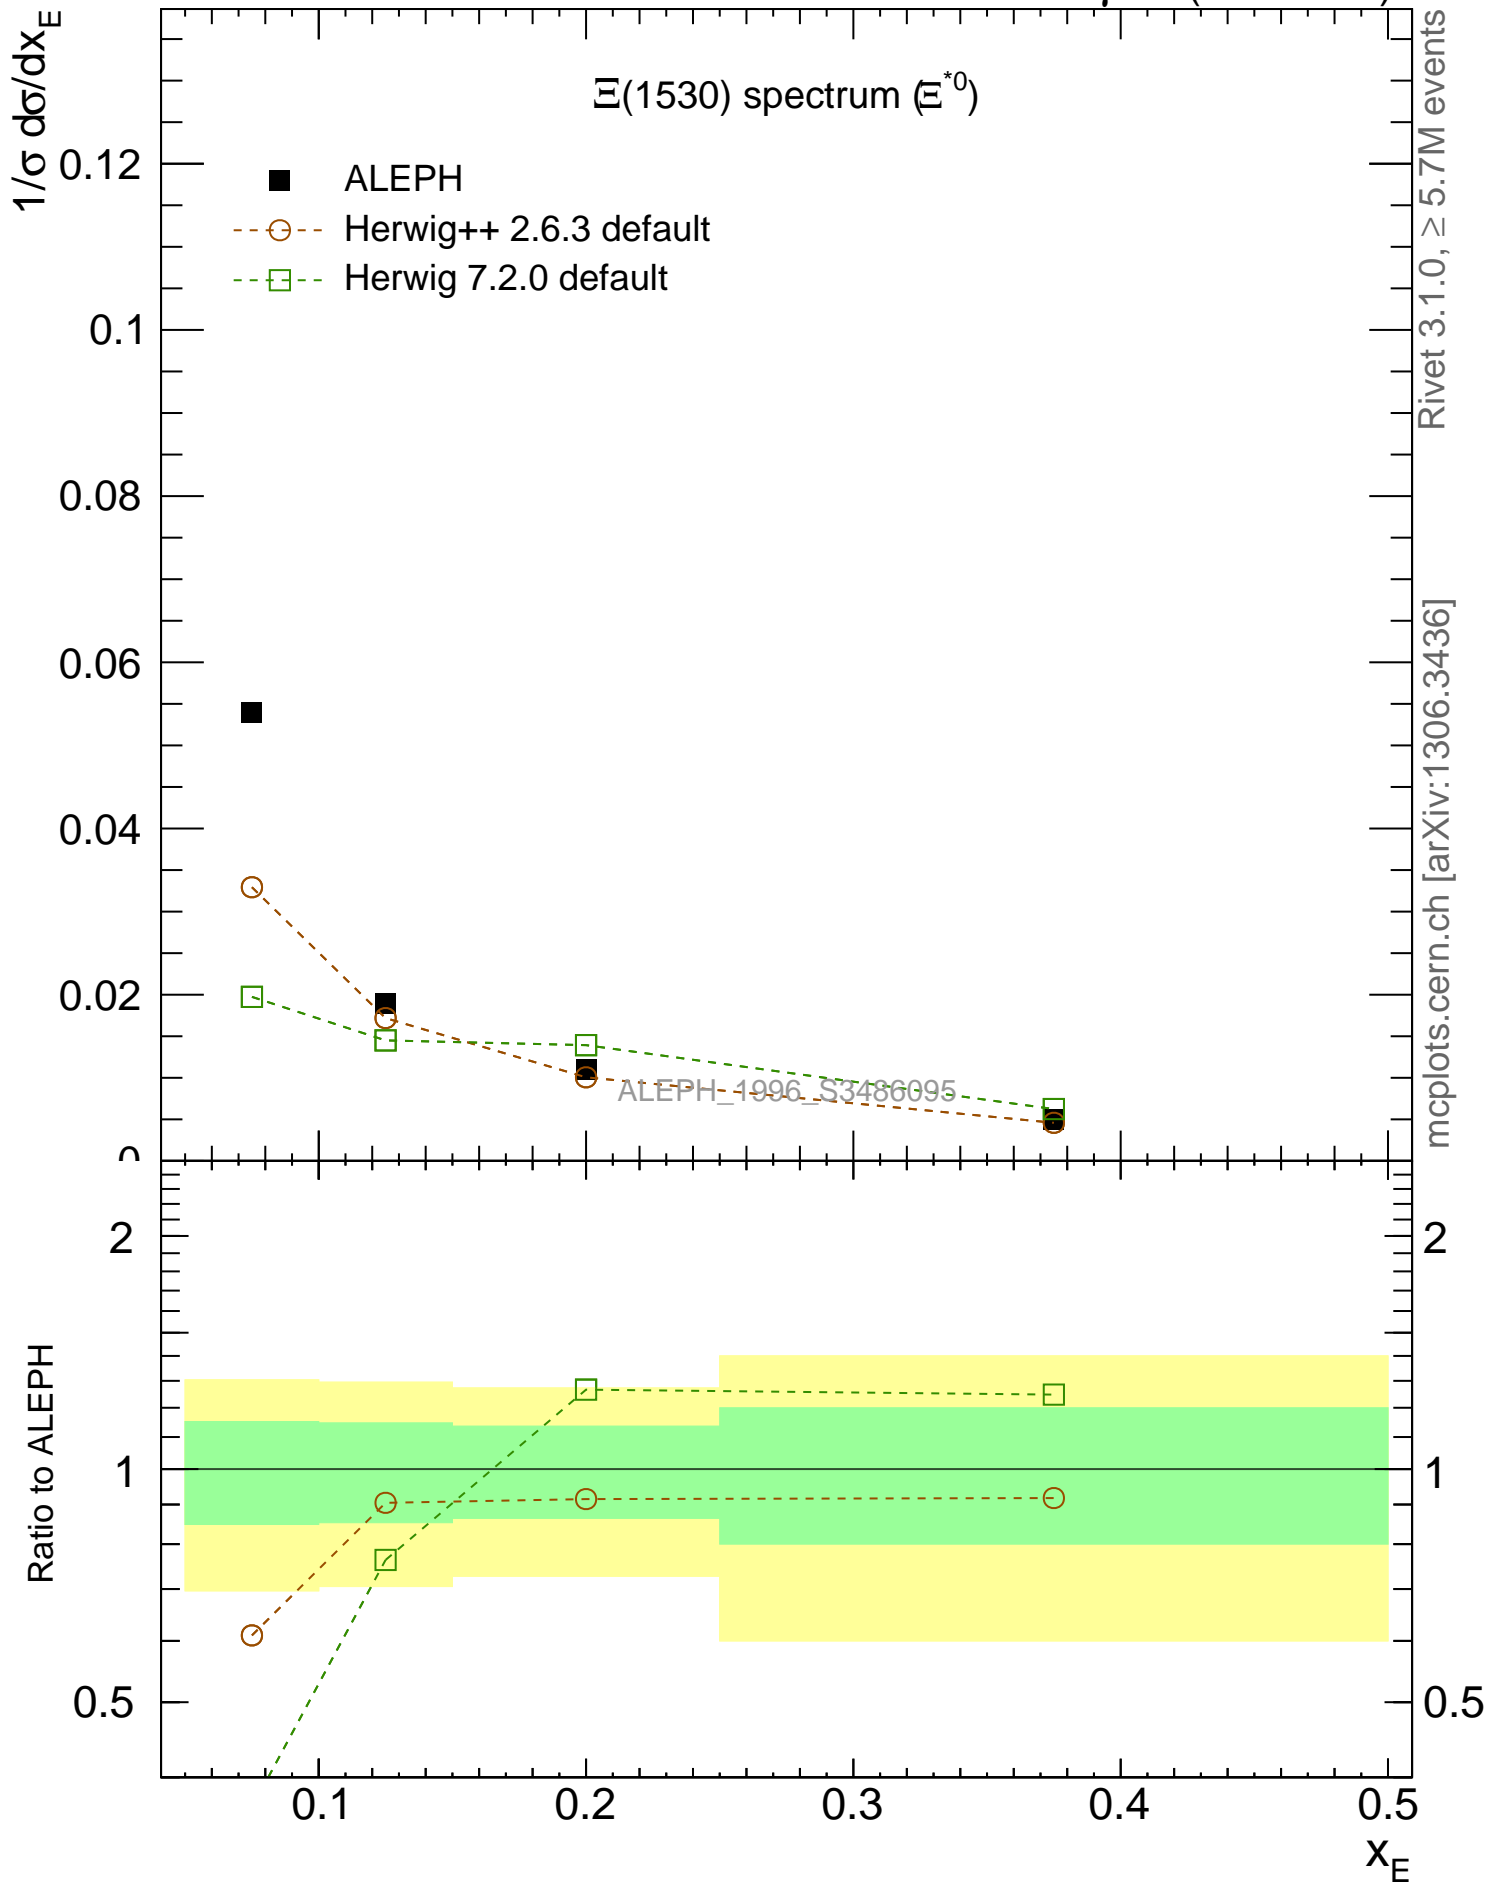

$\Xi(1530)$ spectrum (Ξ^{*0})

Rivet 3.1.0, $\geq 5.7M$ events

mcplots.cern.ch [arXiv:1306.3436]

ALEPH_1996_S3486095

2

1

0.5

x_E