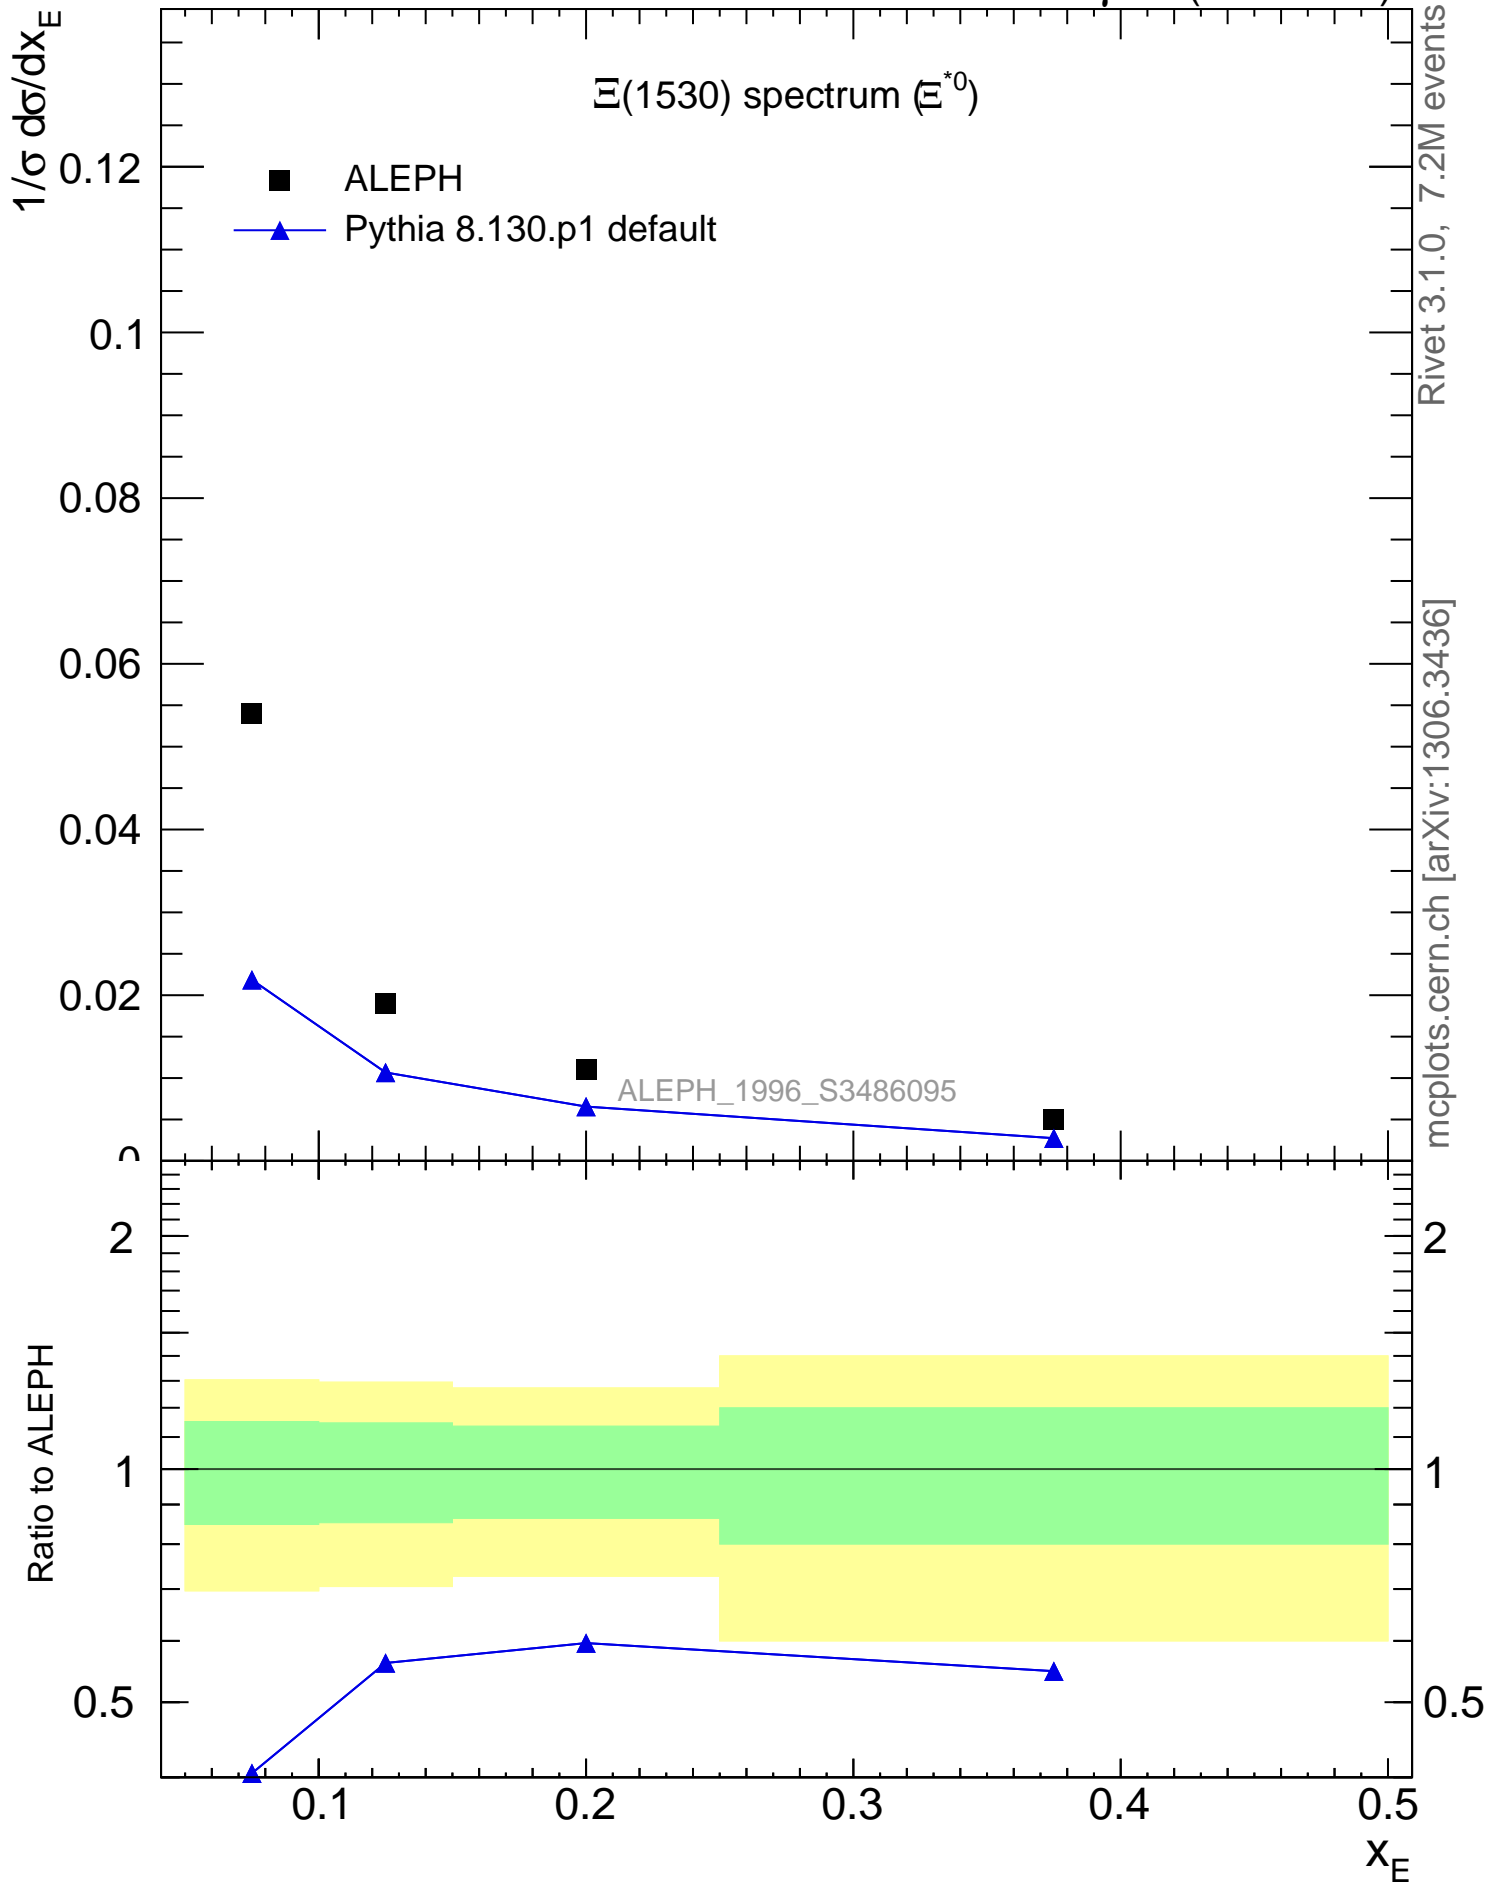

$\Xi(1530)$ spectrum (Ξ^{*0})

mcplots.cern.ch [arXiv:1306.3436]

Rivet 3.1.0, 7.2M events