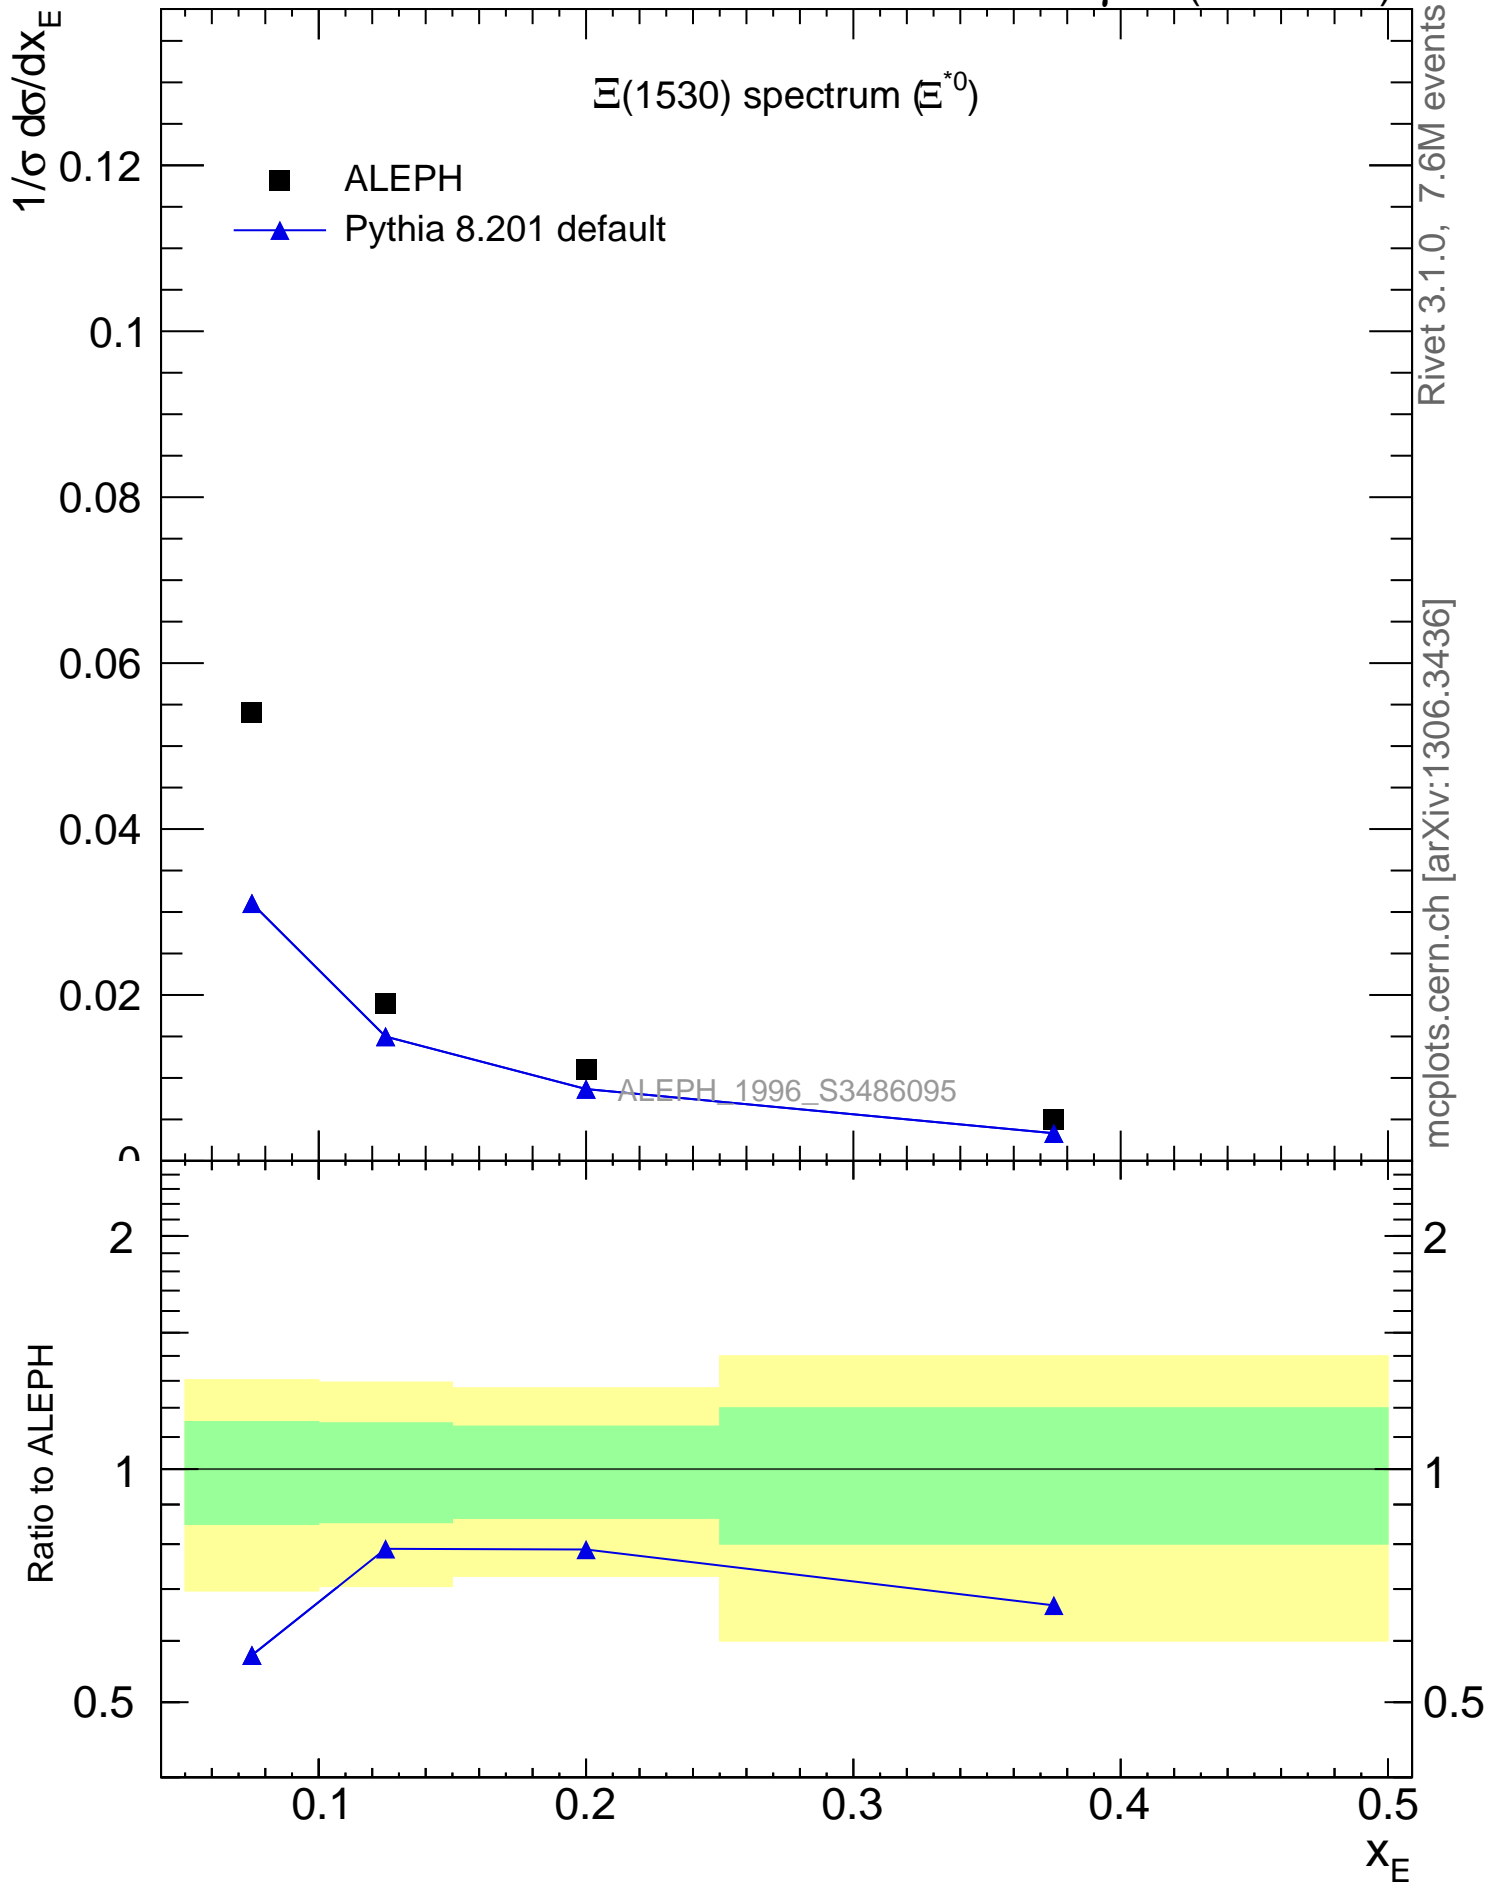

$\Xi(1530)$  spectrum ( $\Xi^{*0}$ )

mcplots.cern.ch [arXiv:1306.3436]

Rivet 3.1.0, 7.6M events