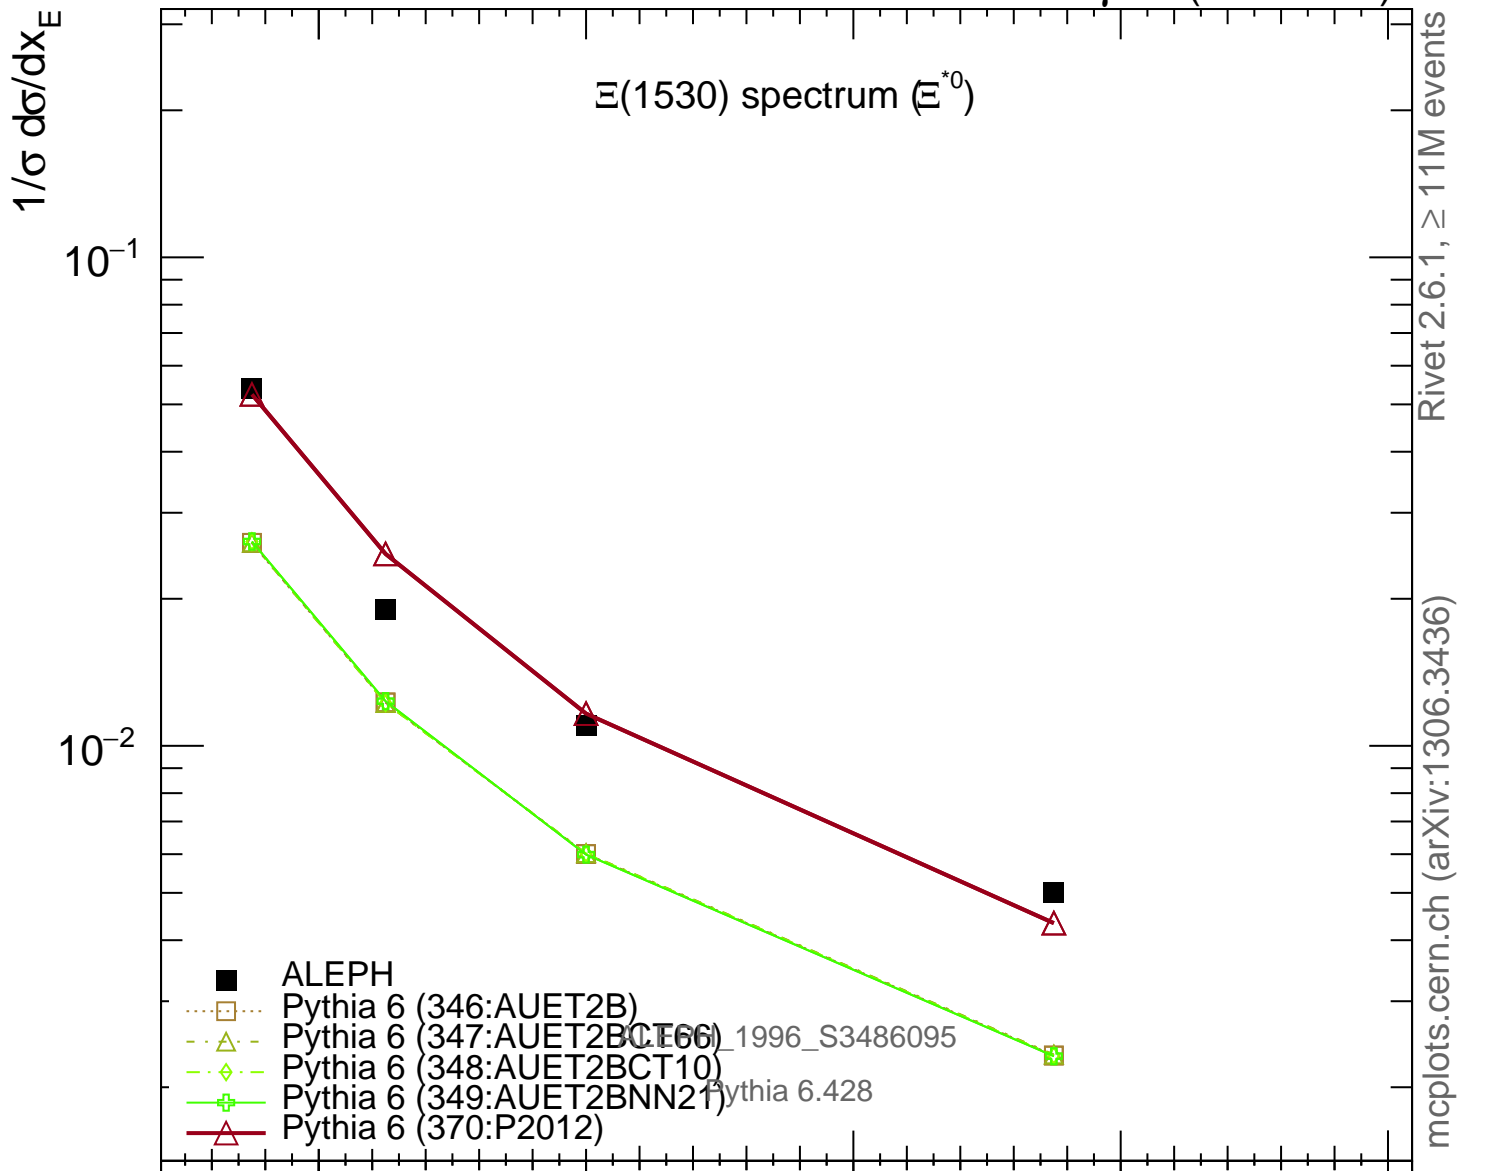

$\Xi(1530)$ spectrum (Ξ^{*0})

Rivet 2.6.1, $\geq 11M$ events
mcplots.cern.ch (arXiv:1306.3436)