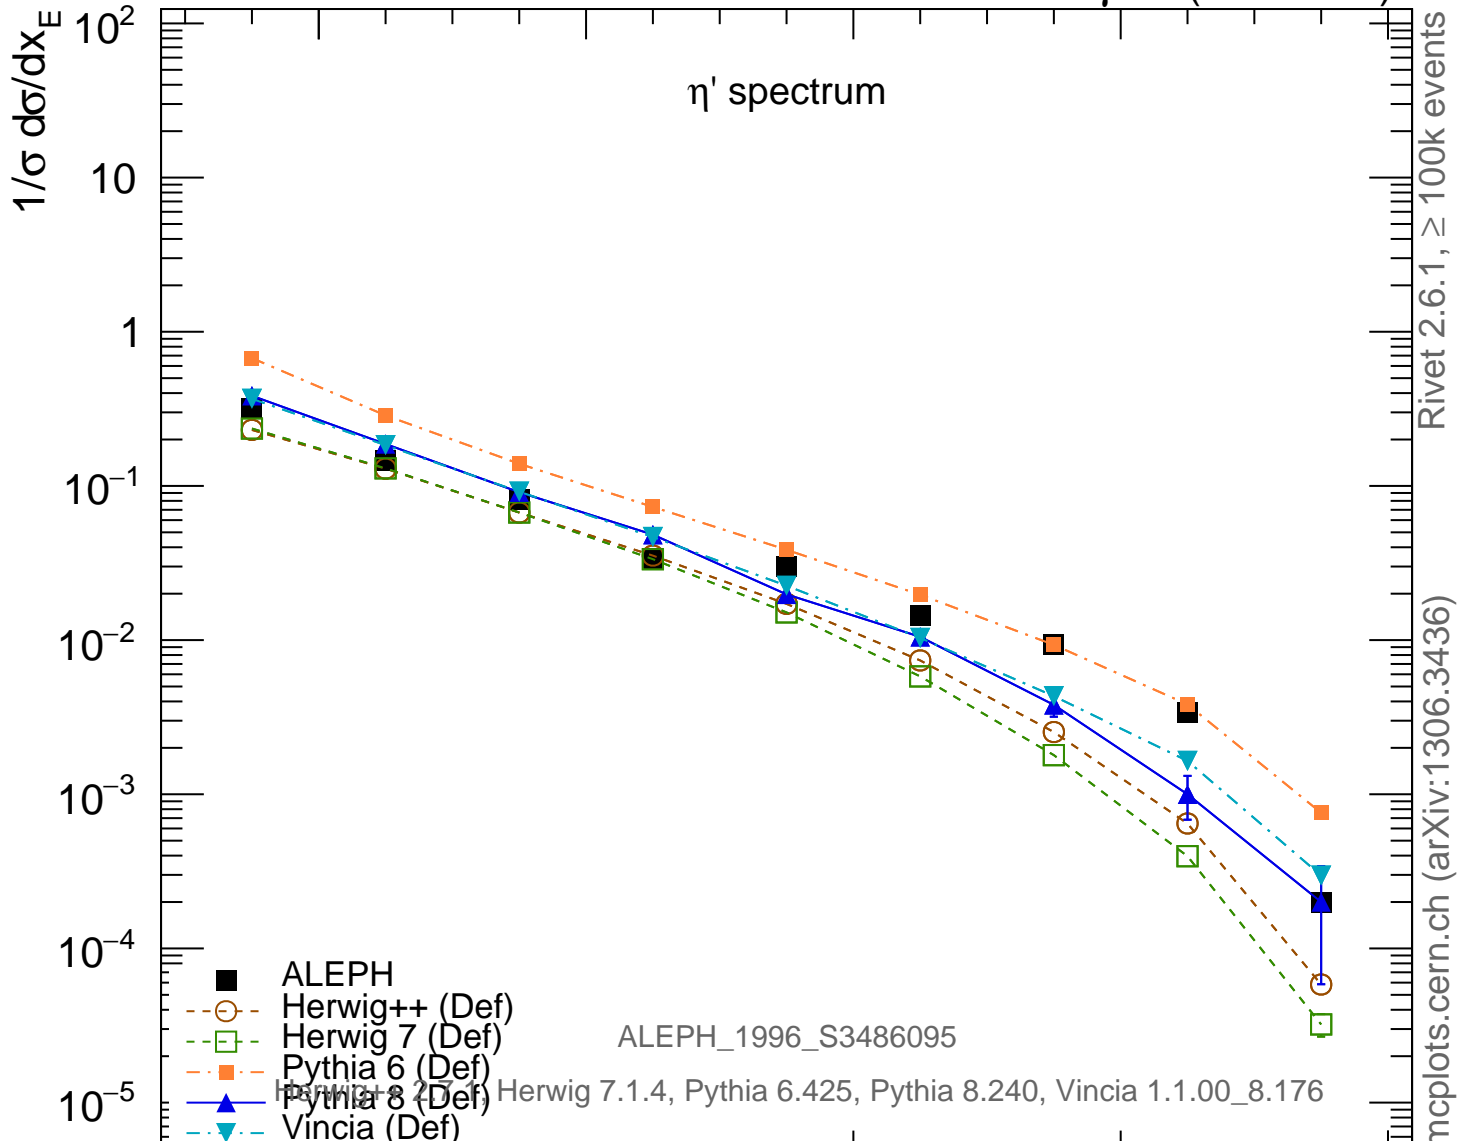

η' spectrum

Rivet 2.6.1, $\geq 100k$ events
mcplots.cern.ch (arXiv:1306.3436)