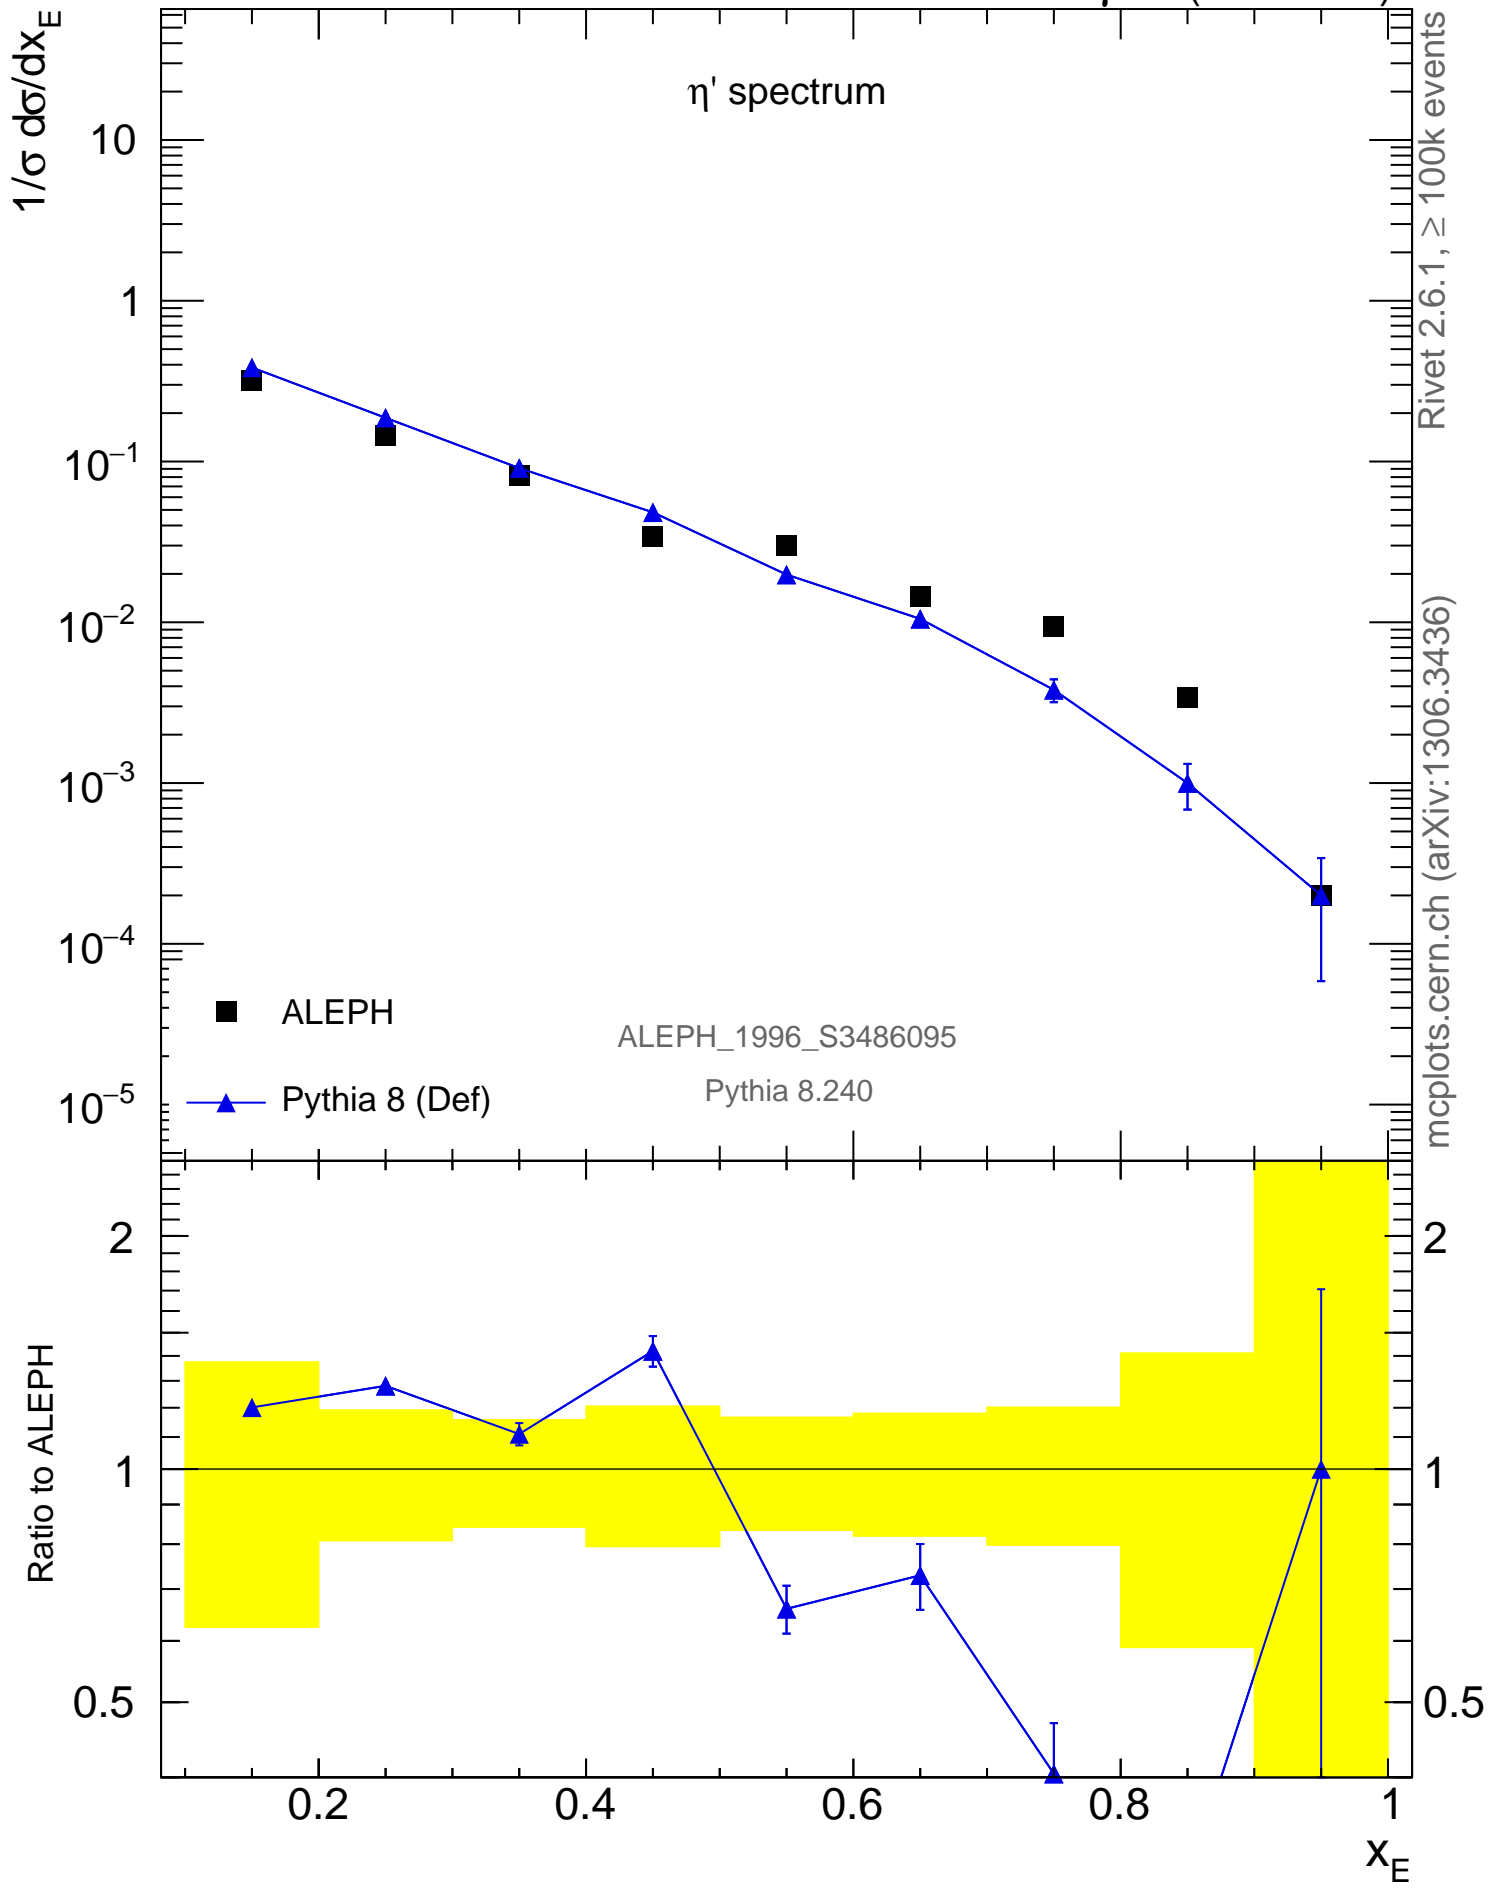

$\eta'$  spectrum

■ ALEPH

▲ Pythia 8 (Def)

ALEPH\_1996\_S3486095

Pythia 8.240

Rivet 2.6.1,  $\geq 100k$  events  
mcplots.cern.ch (arXiv:1306.3436)

Ratio to ALEPH

$x_E$