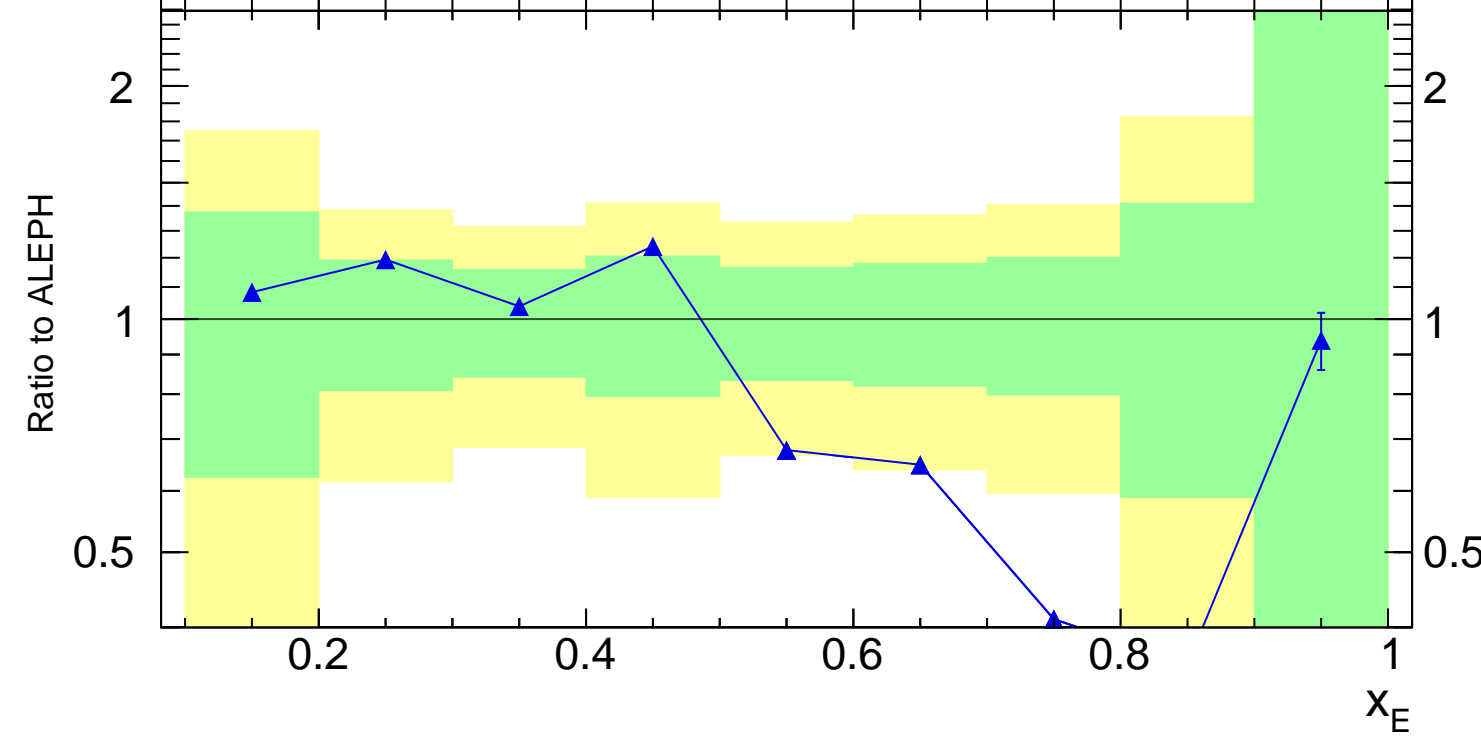

■ ALEPH  
▲ Pythia 8.180 default

ALEPH\_1996\_S3486095

Ratio to ALEPH

$x_E$

Rivet 3.1.0, 7.4M events  
mcplots.cern.ch [arXiv:1306.3436]