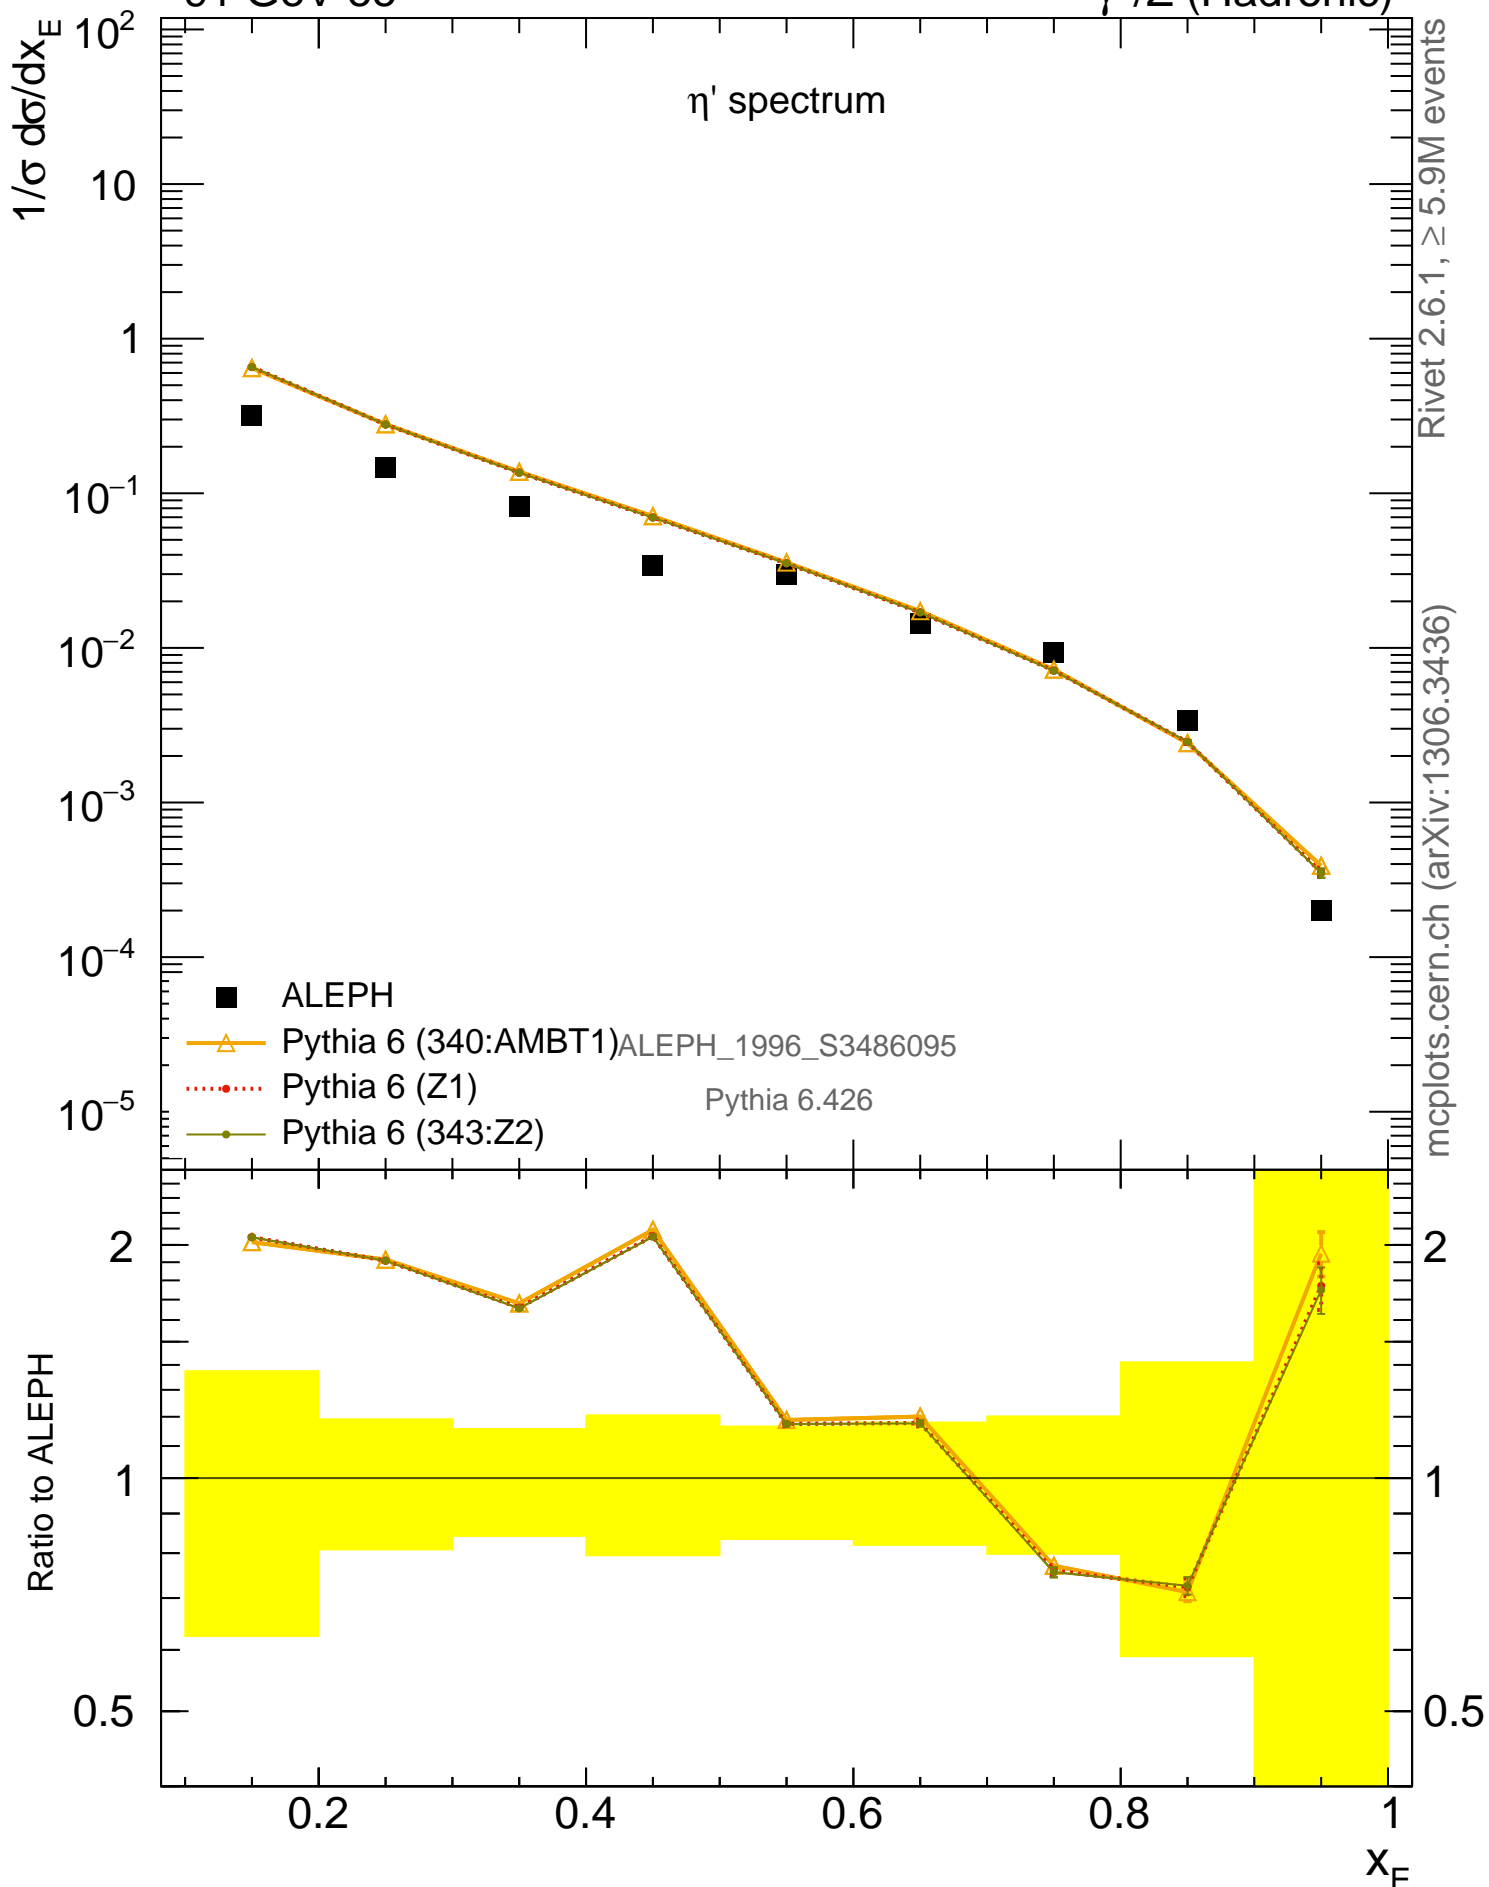

$\eta'$  spectrum

Rivet 2.6.1,  $\geq 5.9M$  events  
mcplots.cern.ch (arXiv:1306.3436)