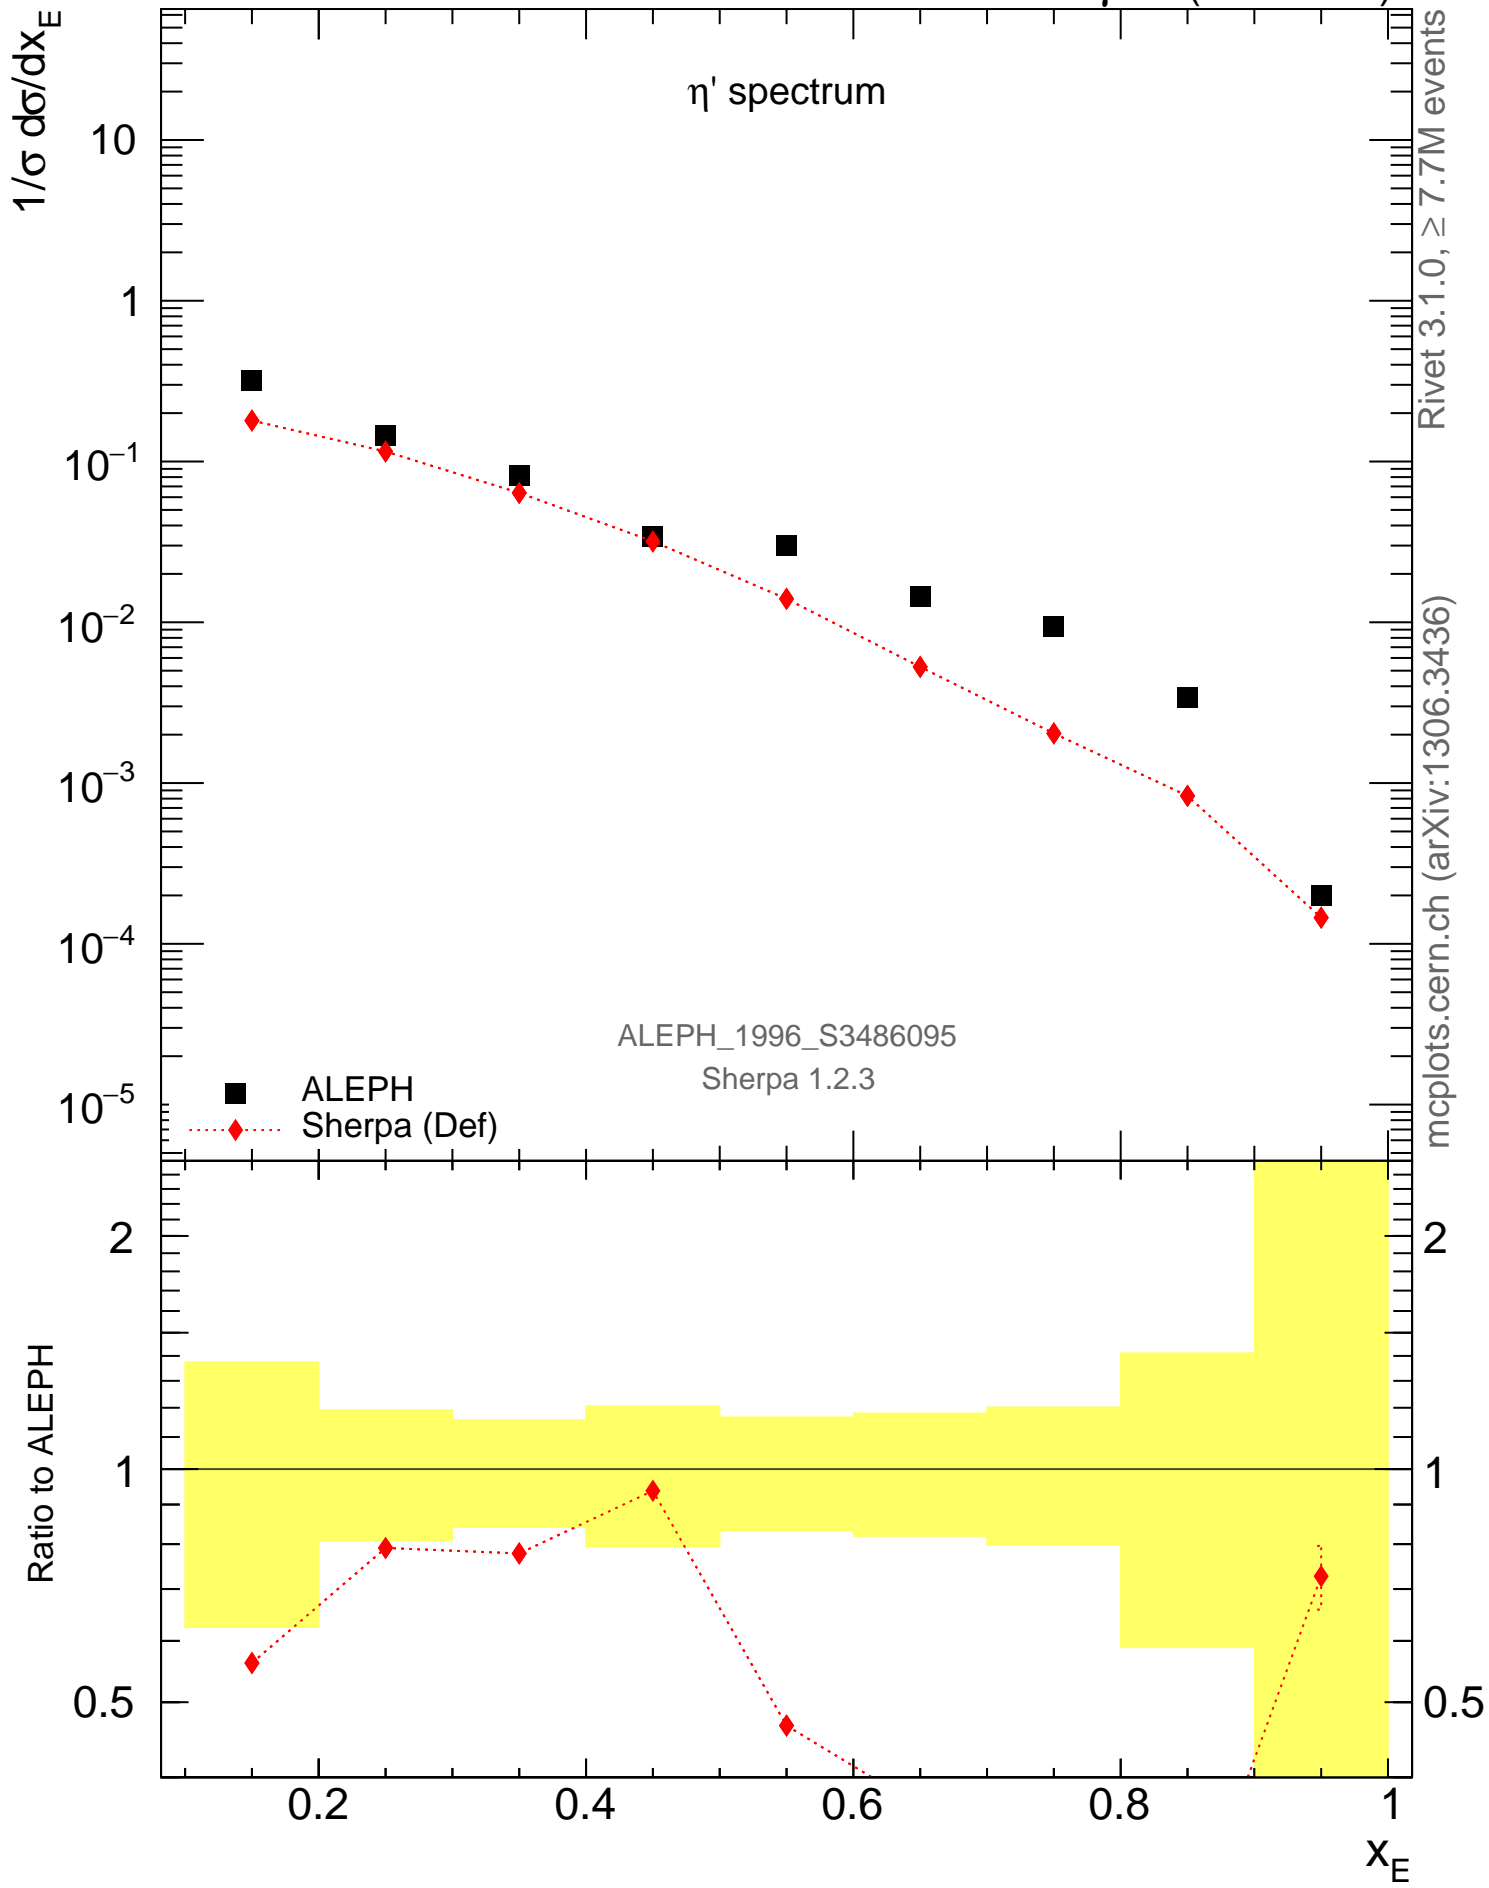

η' spectrum

■ ALEPH
◆ Sherpa (Def)

ALEPH_1996_S3486095
Sherpa 1.2.3

Rivet 3.1.0, $\geq 7.7M$ events
mcplots.cern.ch (arXiv:1306.3436)

Ratio to ALEPH

x_E