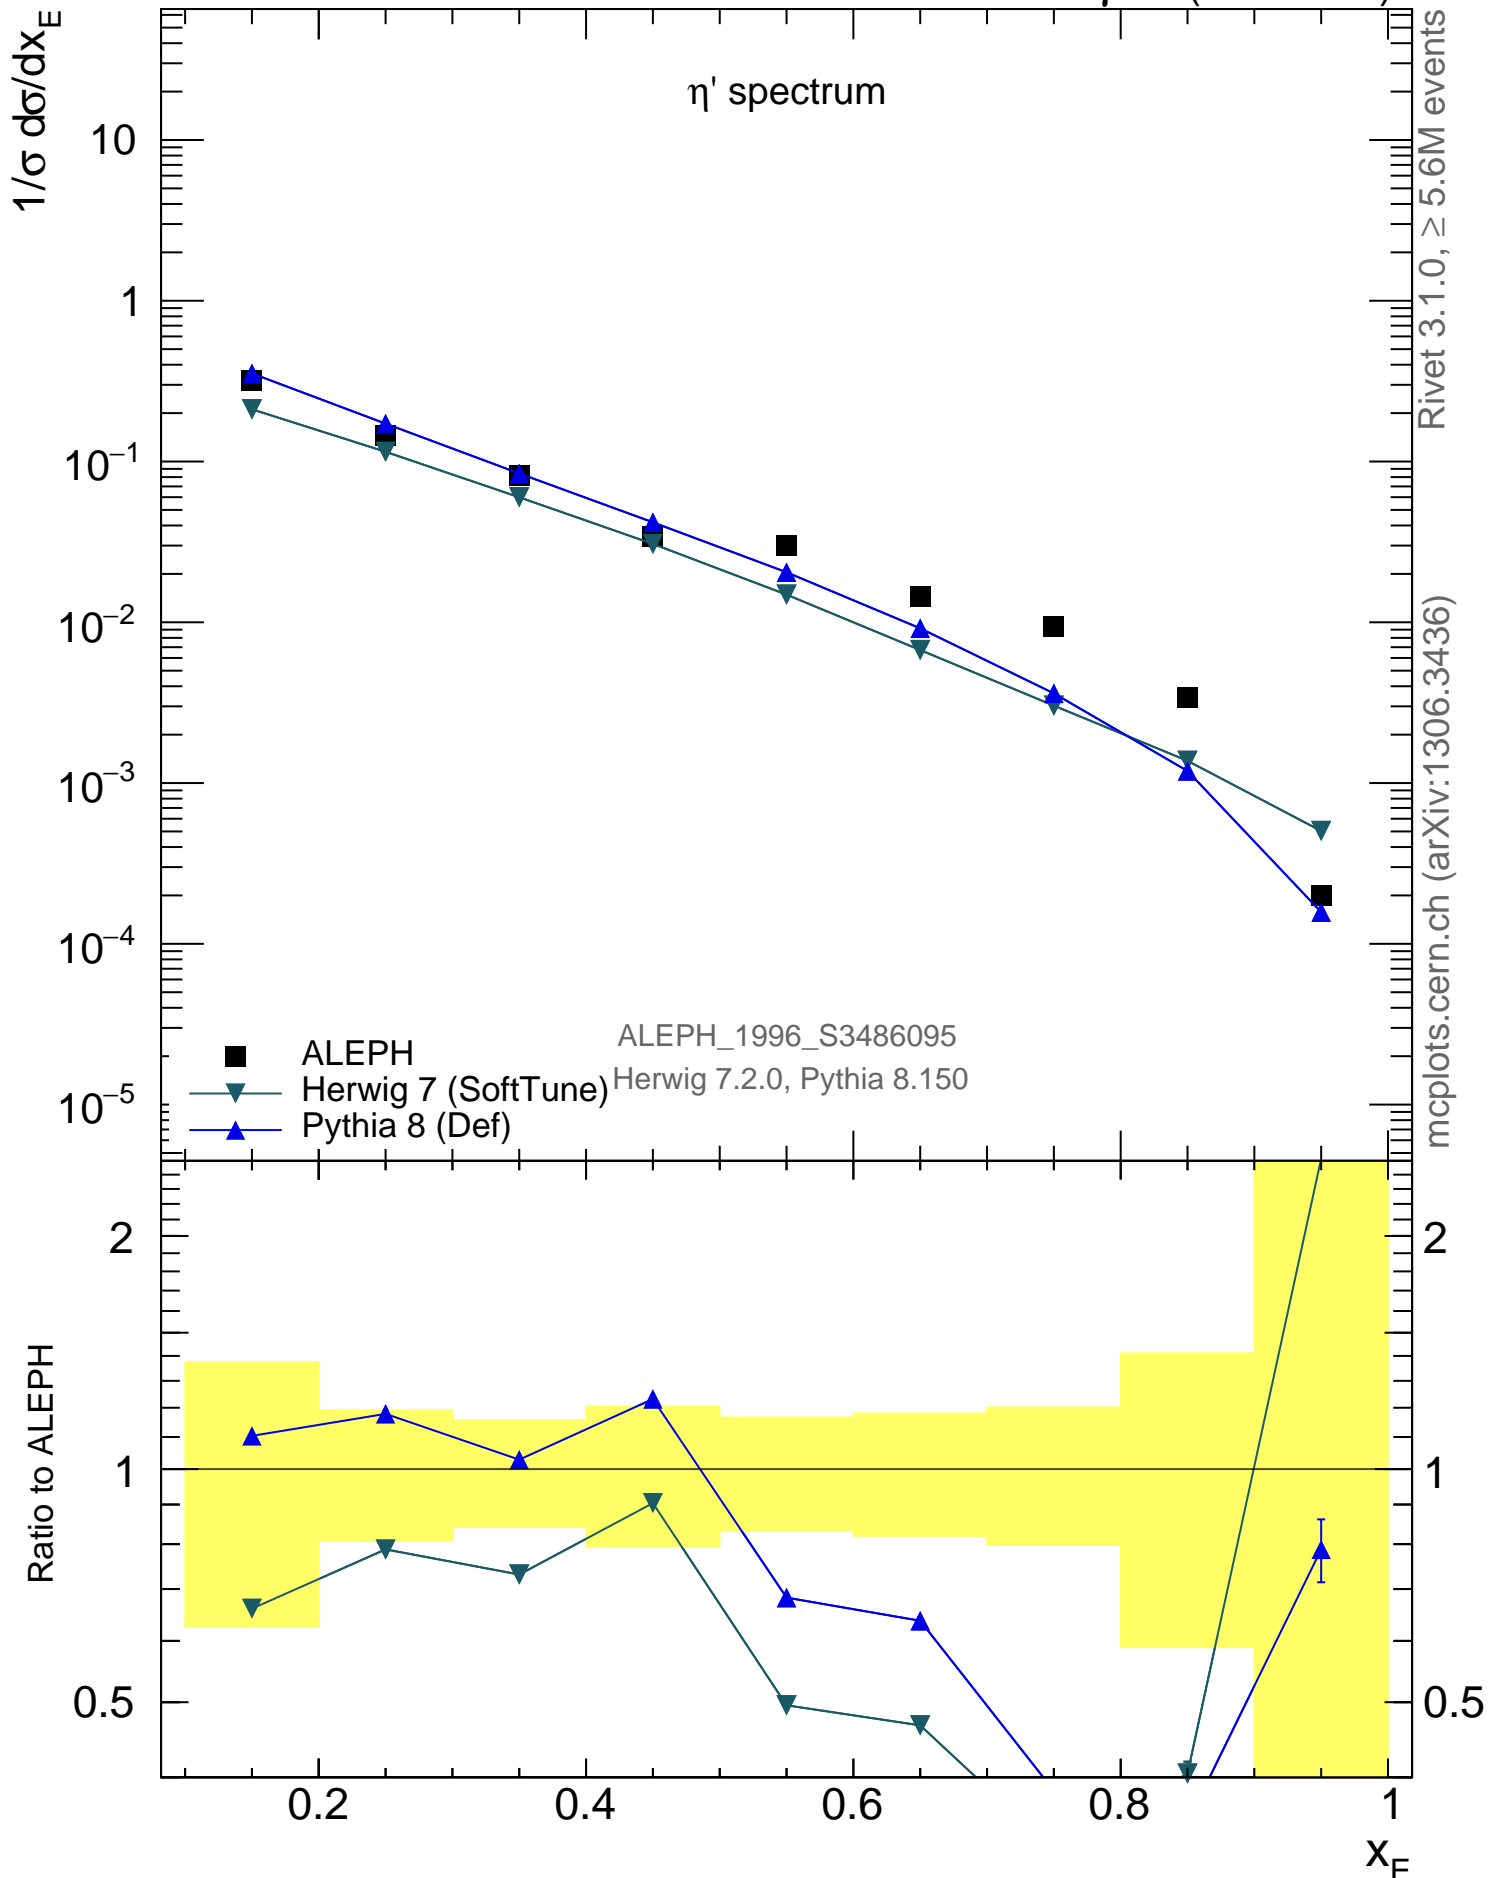

$\eta'$  spectrum

Rivet 3.1.0,  $\geq 5.6$ M events  
mcplots.cern.ch (arXiv:1306.3436)