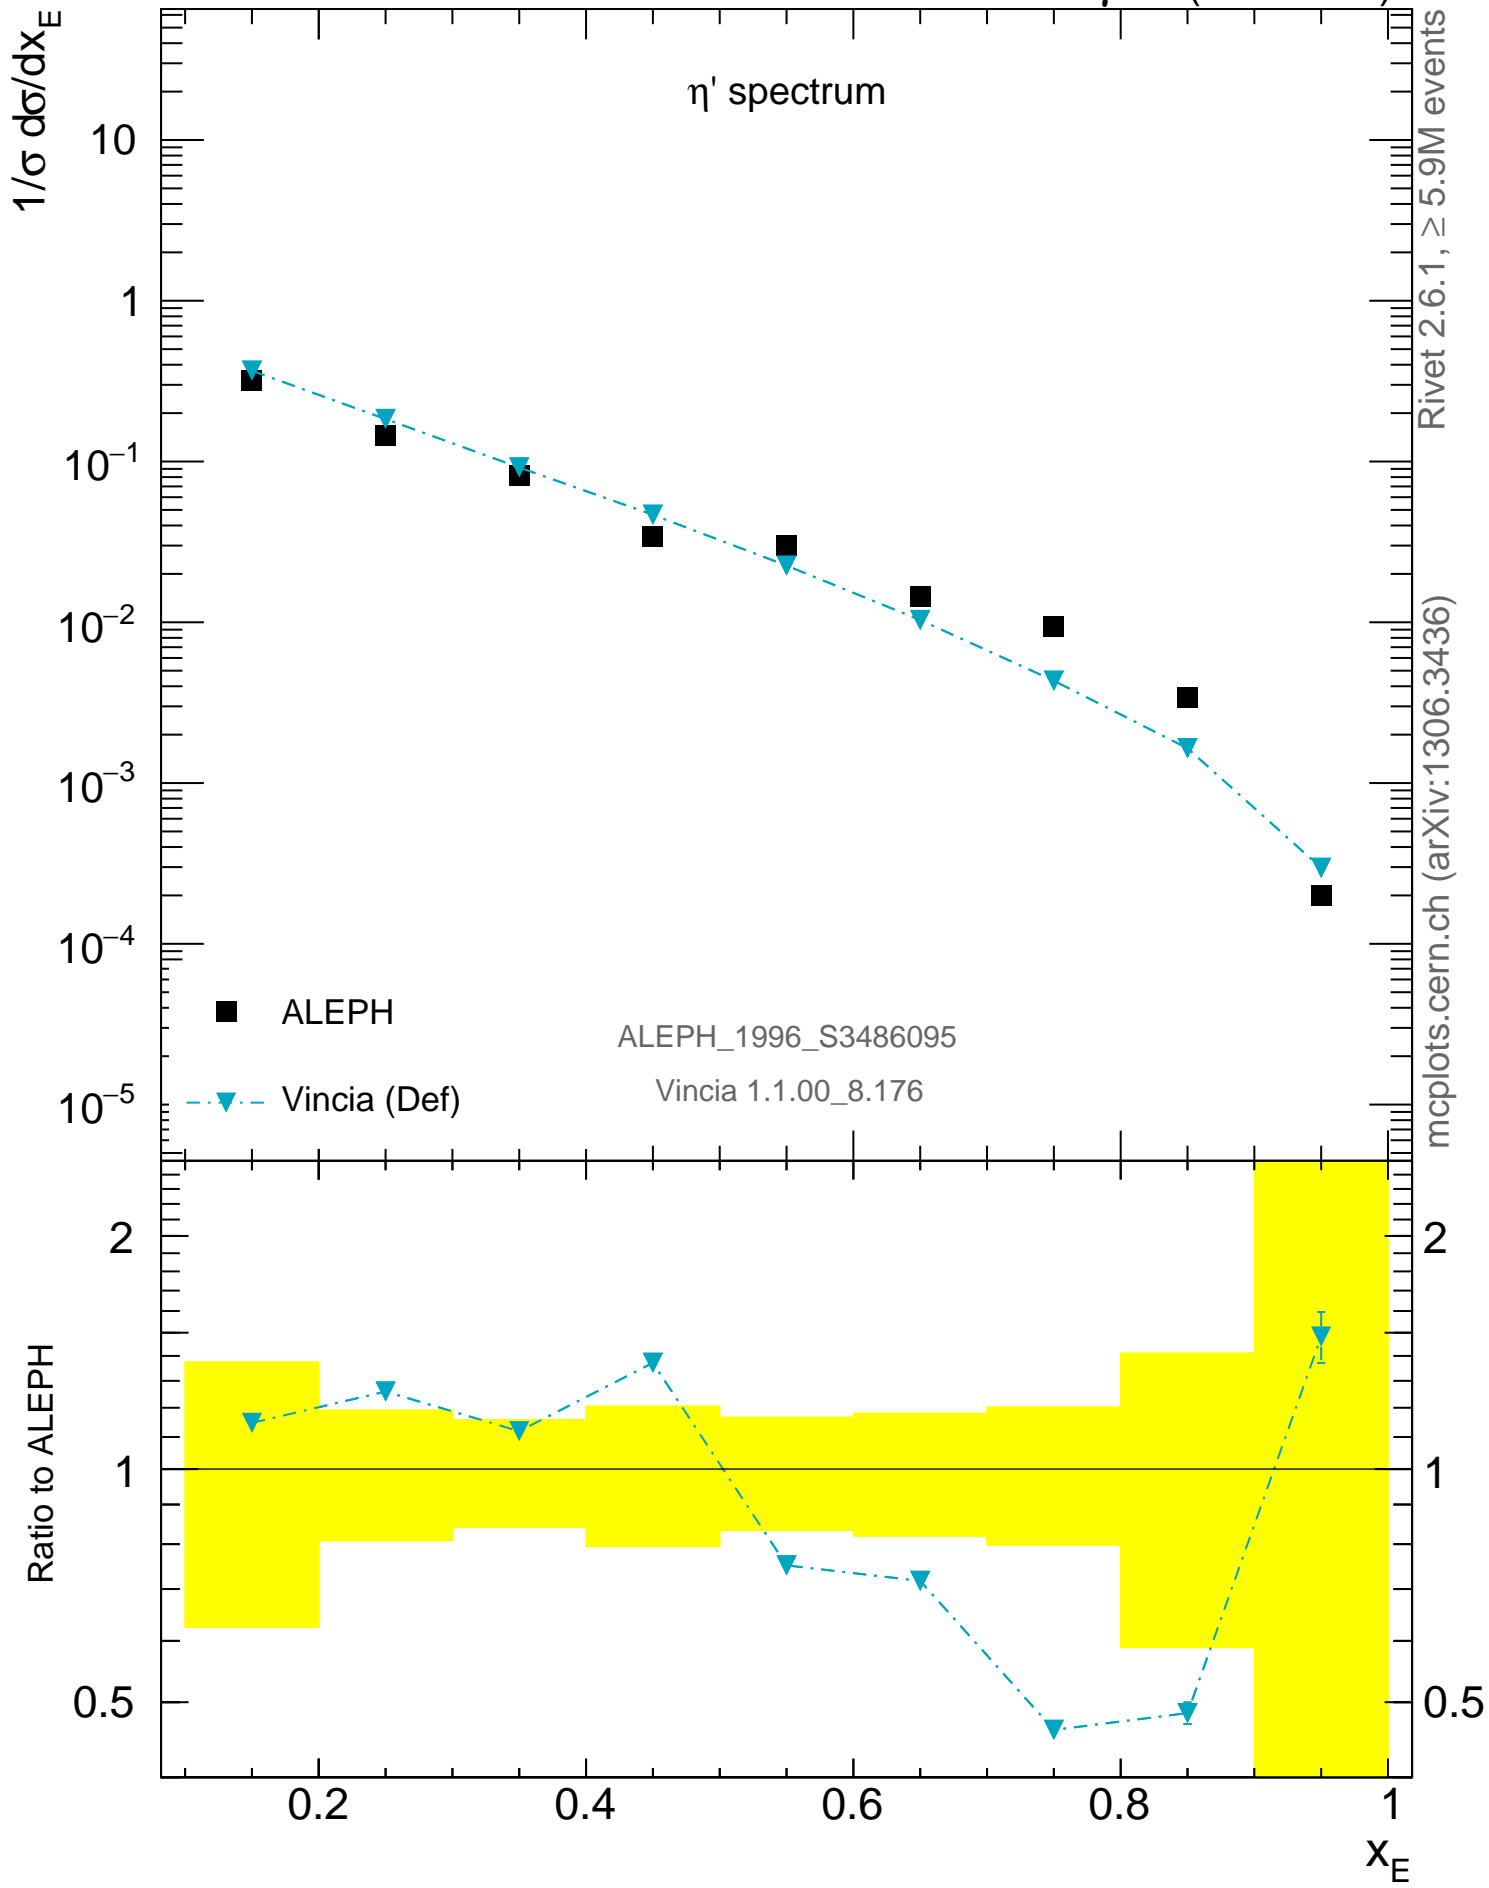

$\eta'$  spectrum

■ ALEPH

---▼ Vincia (Def)

ALEPH\_1996\_S3486095

Vincia 1.1.00\_8.176

Rivet 2.6.1,  $\geq 5.9M$  events  
mcplots.cern.ch (arXiv:1306.3436)

Ratio to ALEPH

$x_E$