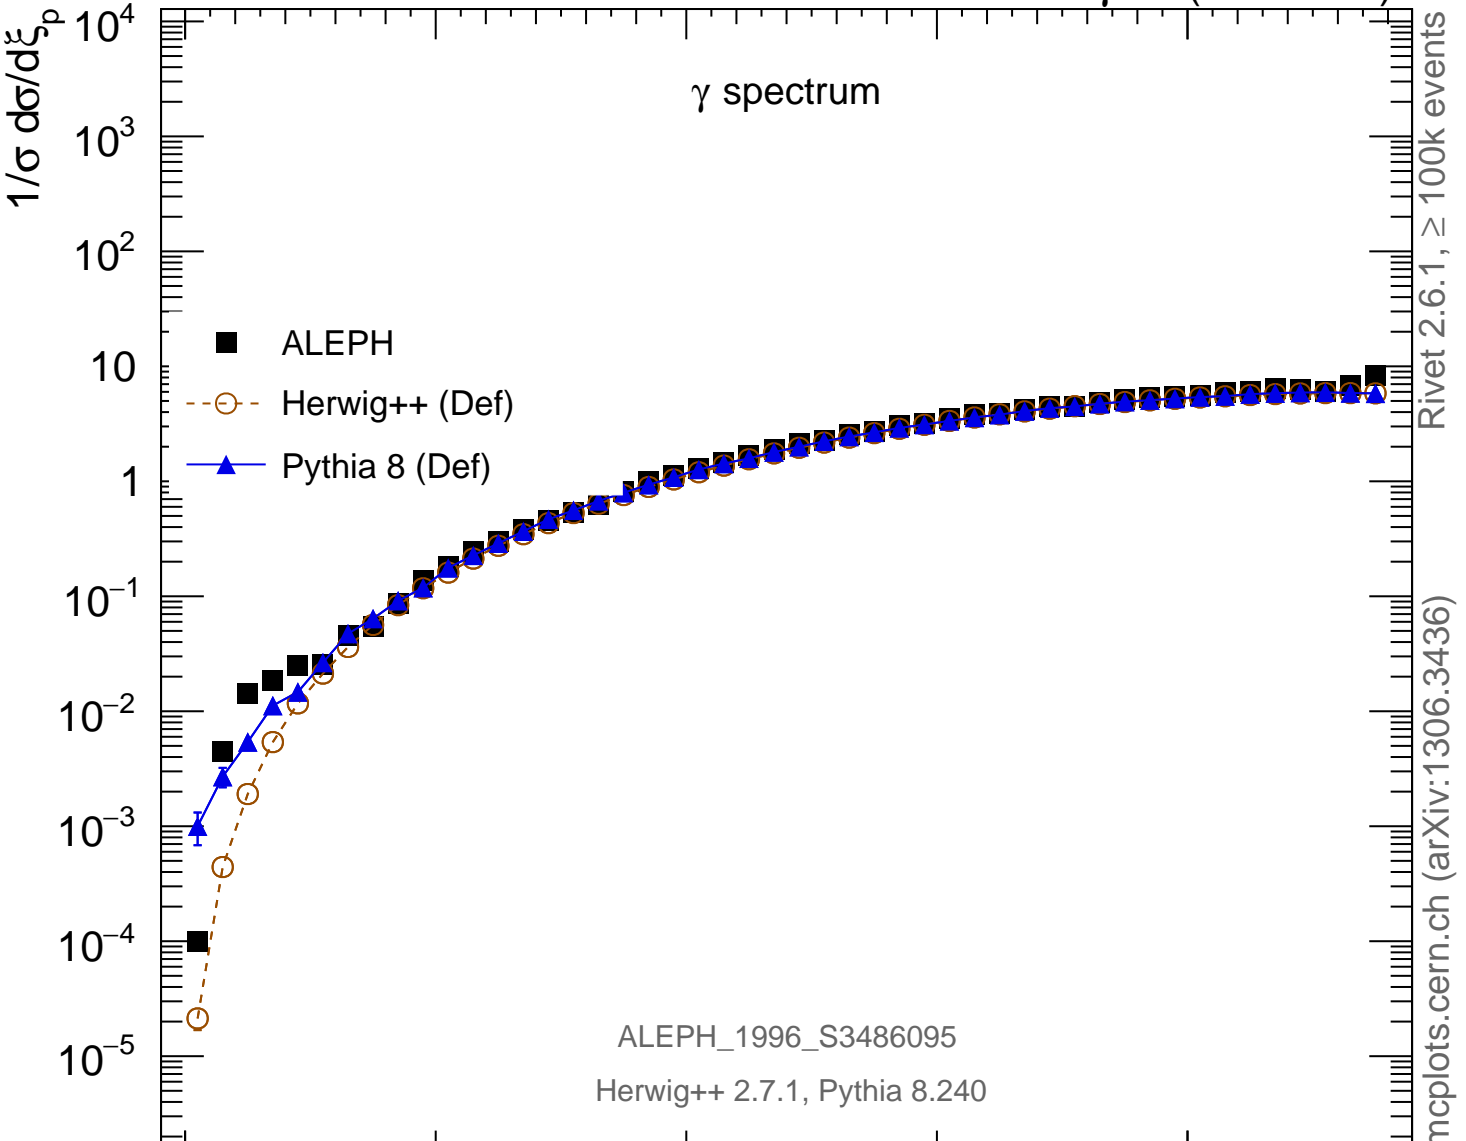

γ spectrum

Rivet 2.6.1, $\geq 100k$ events
mcplots.cern.ch (arXiv:1306.3436)