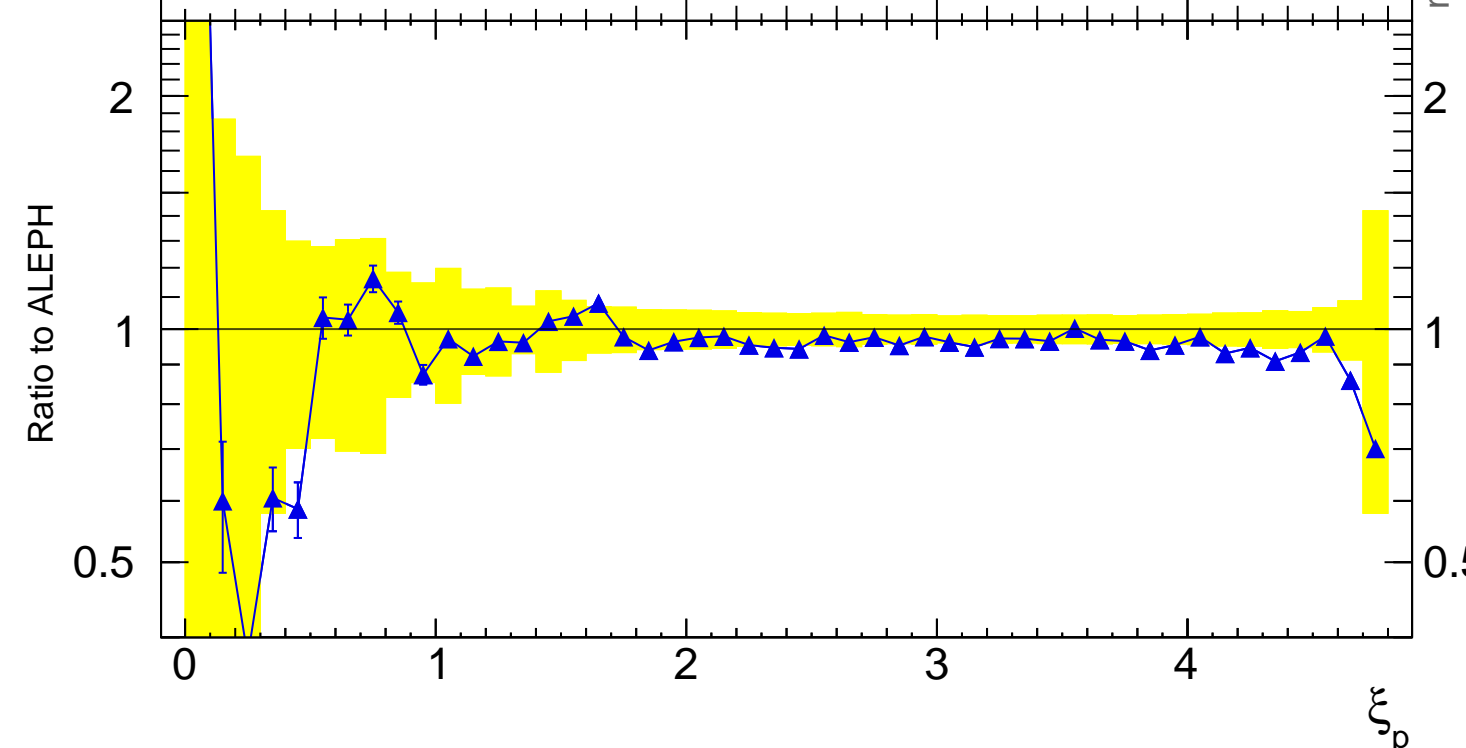

γ spectrum

Rivet 2.6.1, $\geq 100k$ events
mcplots.cern.ch (arXiv:1306.3436)