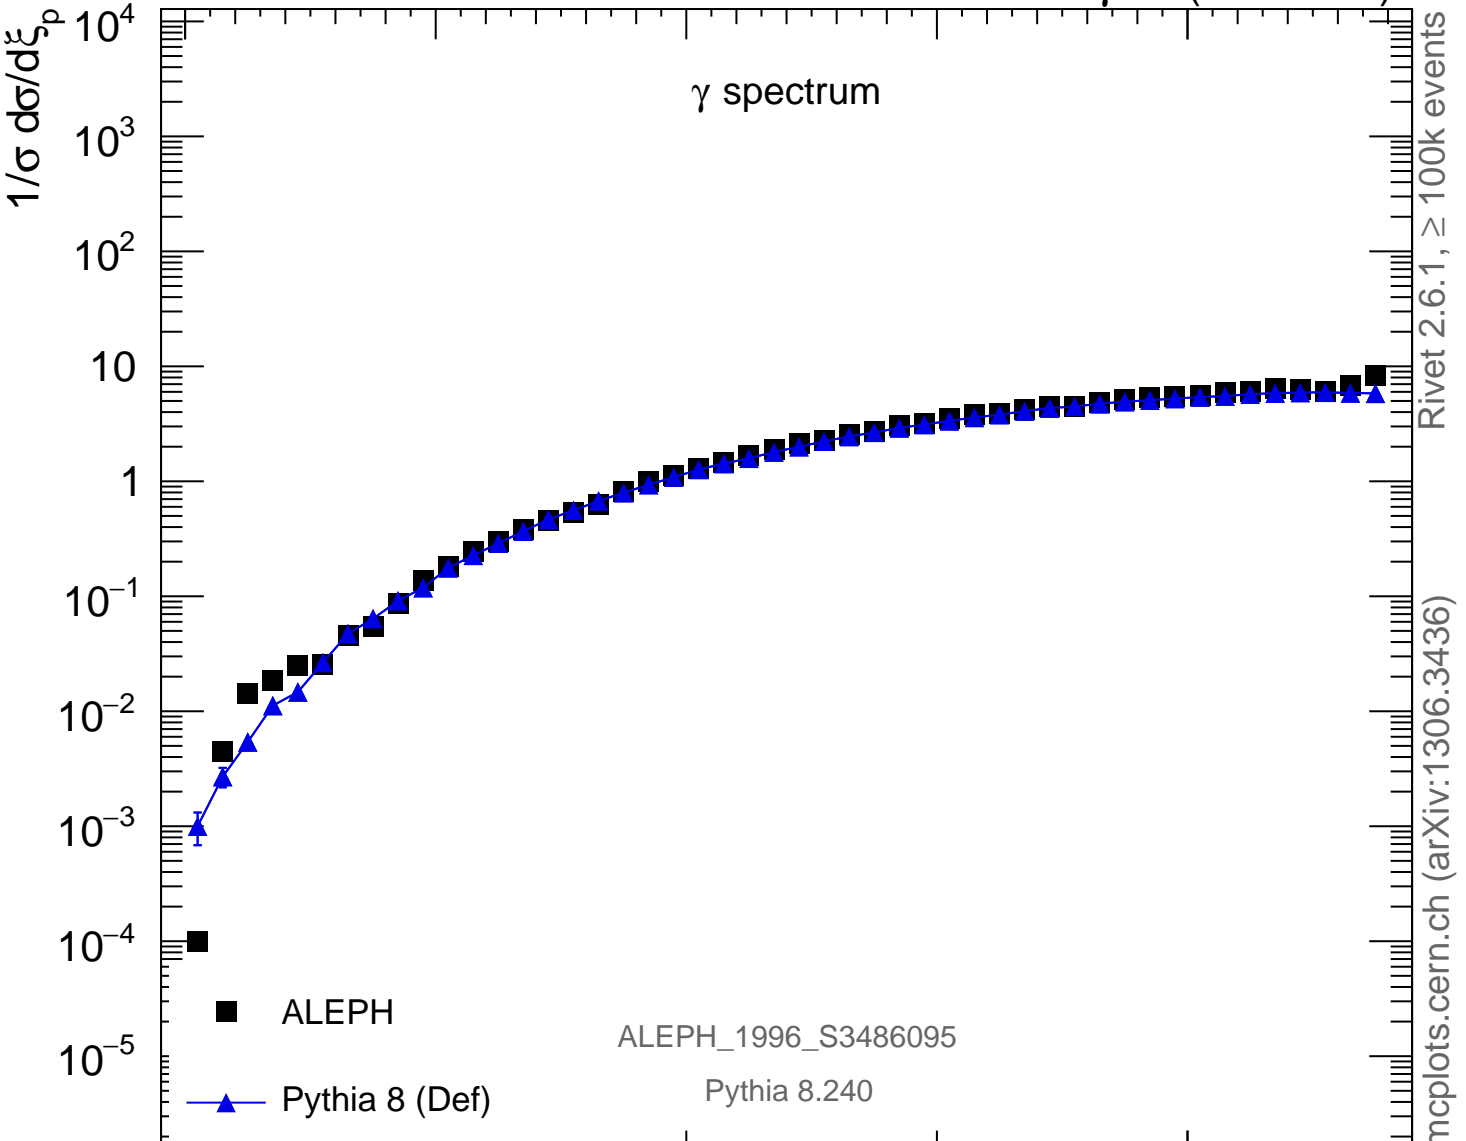

γ spectrum

Rivet 2.6.1, $\geq 100k$ events
mcplots.cern.ch (arXiv:1306.3436)