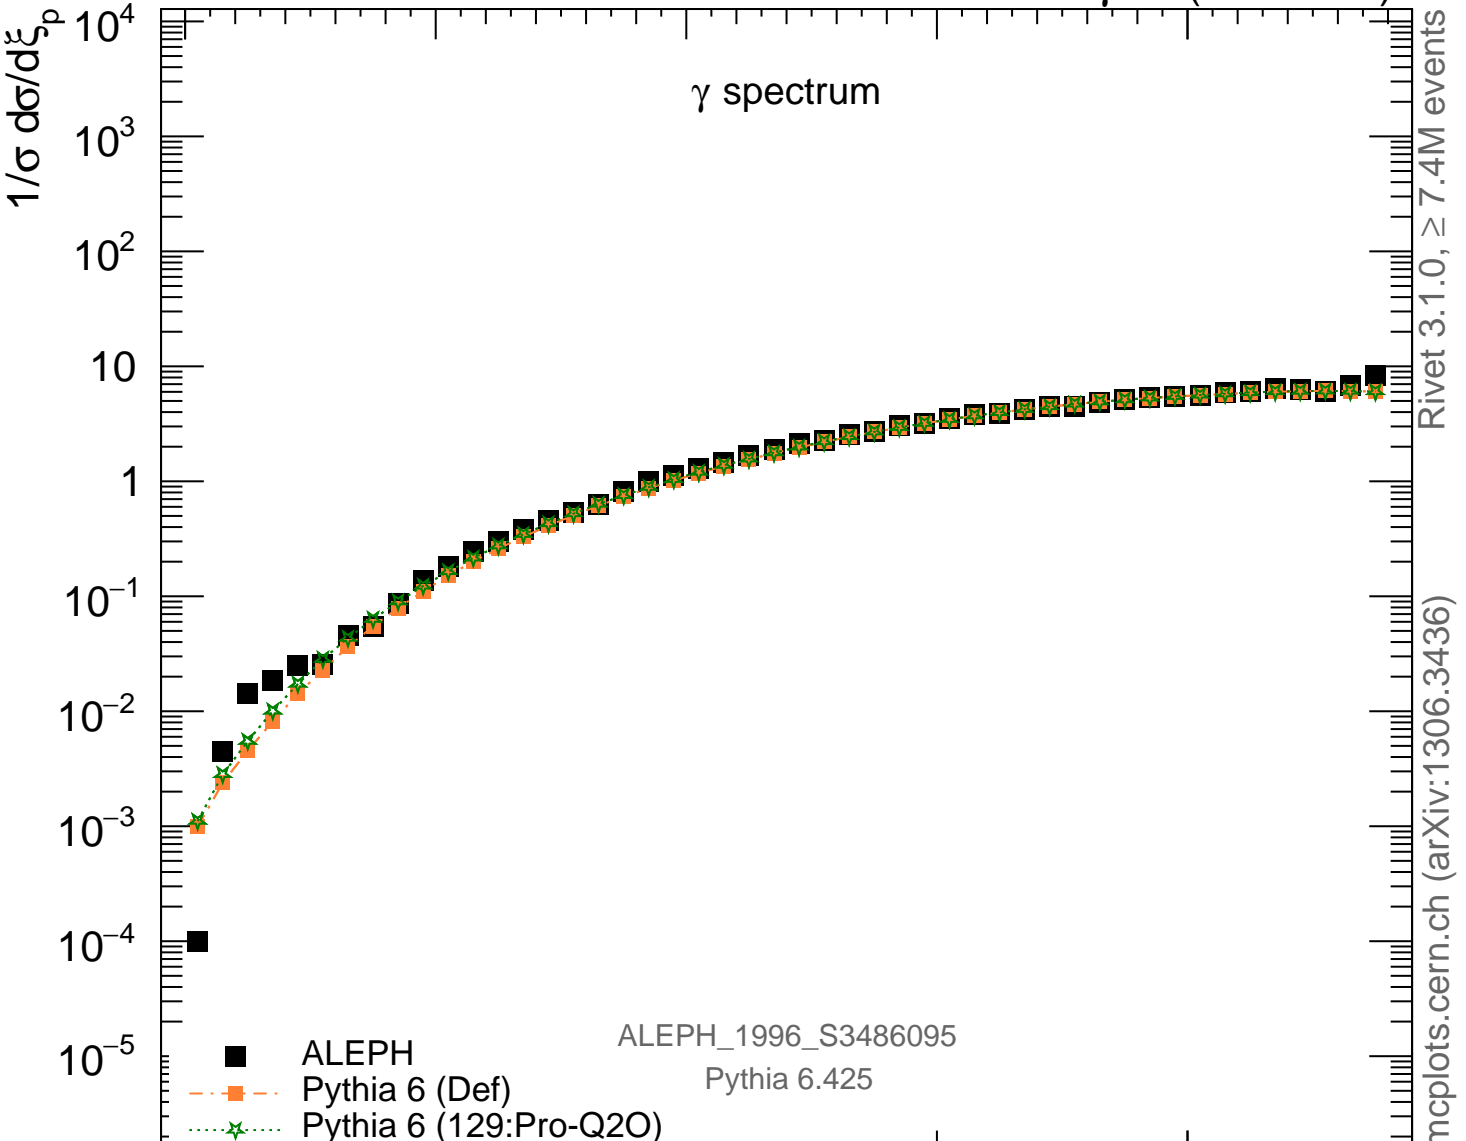

γ spectrum

Rivet 3.1.0, $\geq 7.4M$ events
mcplots.cern.ch (arXiv:1306.3436)