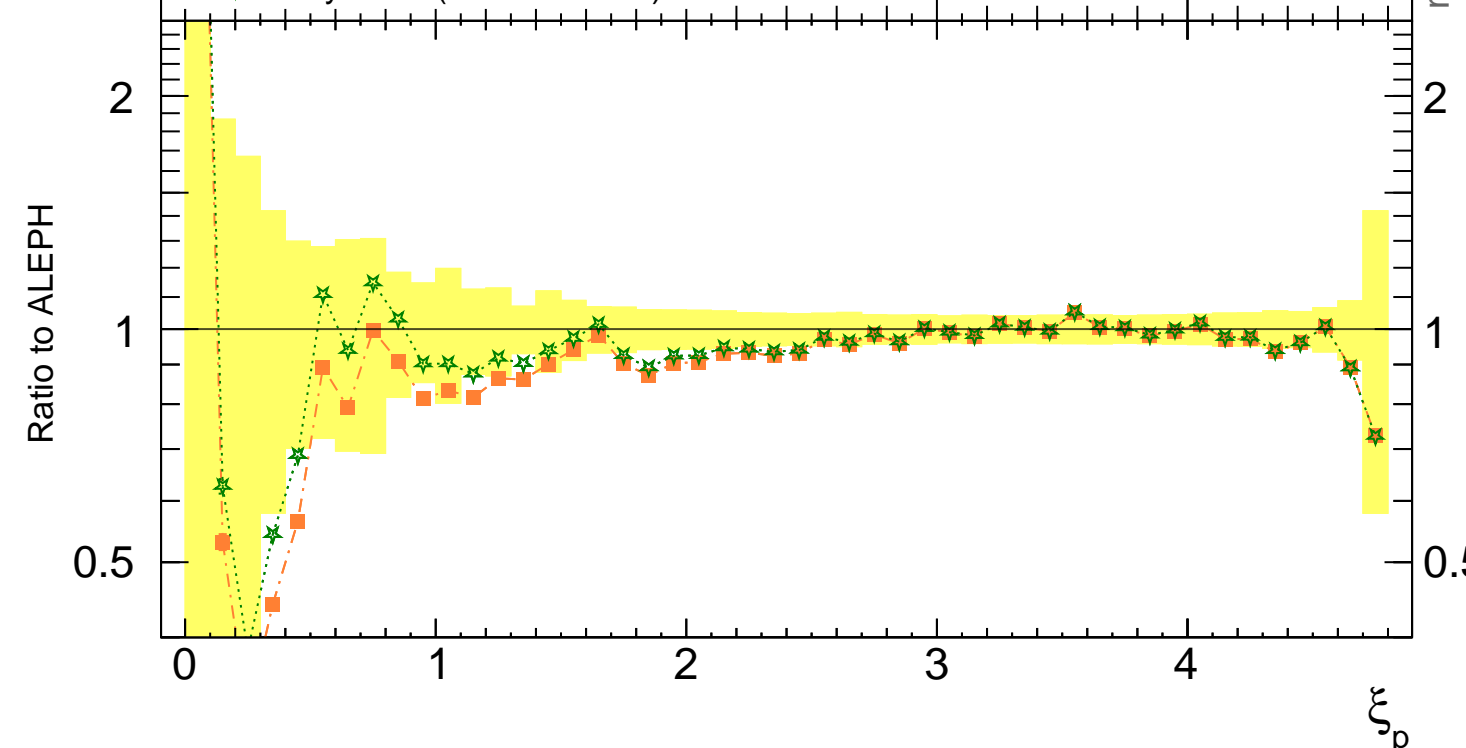

γ spectrum

Rivet 3.1.0, $\geq 7.4M$ events
mcplots.cern.ch (arXiv:1306.3436)