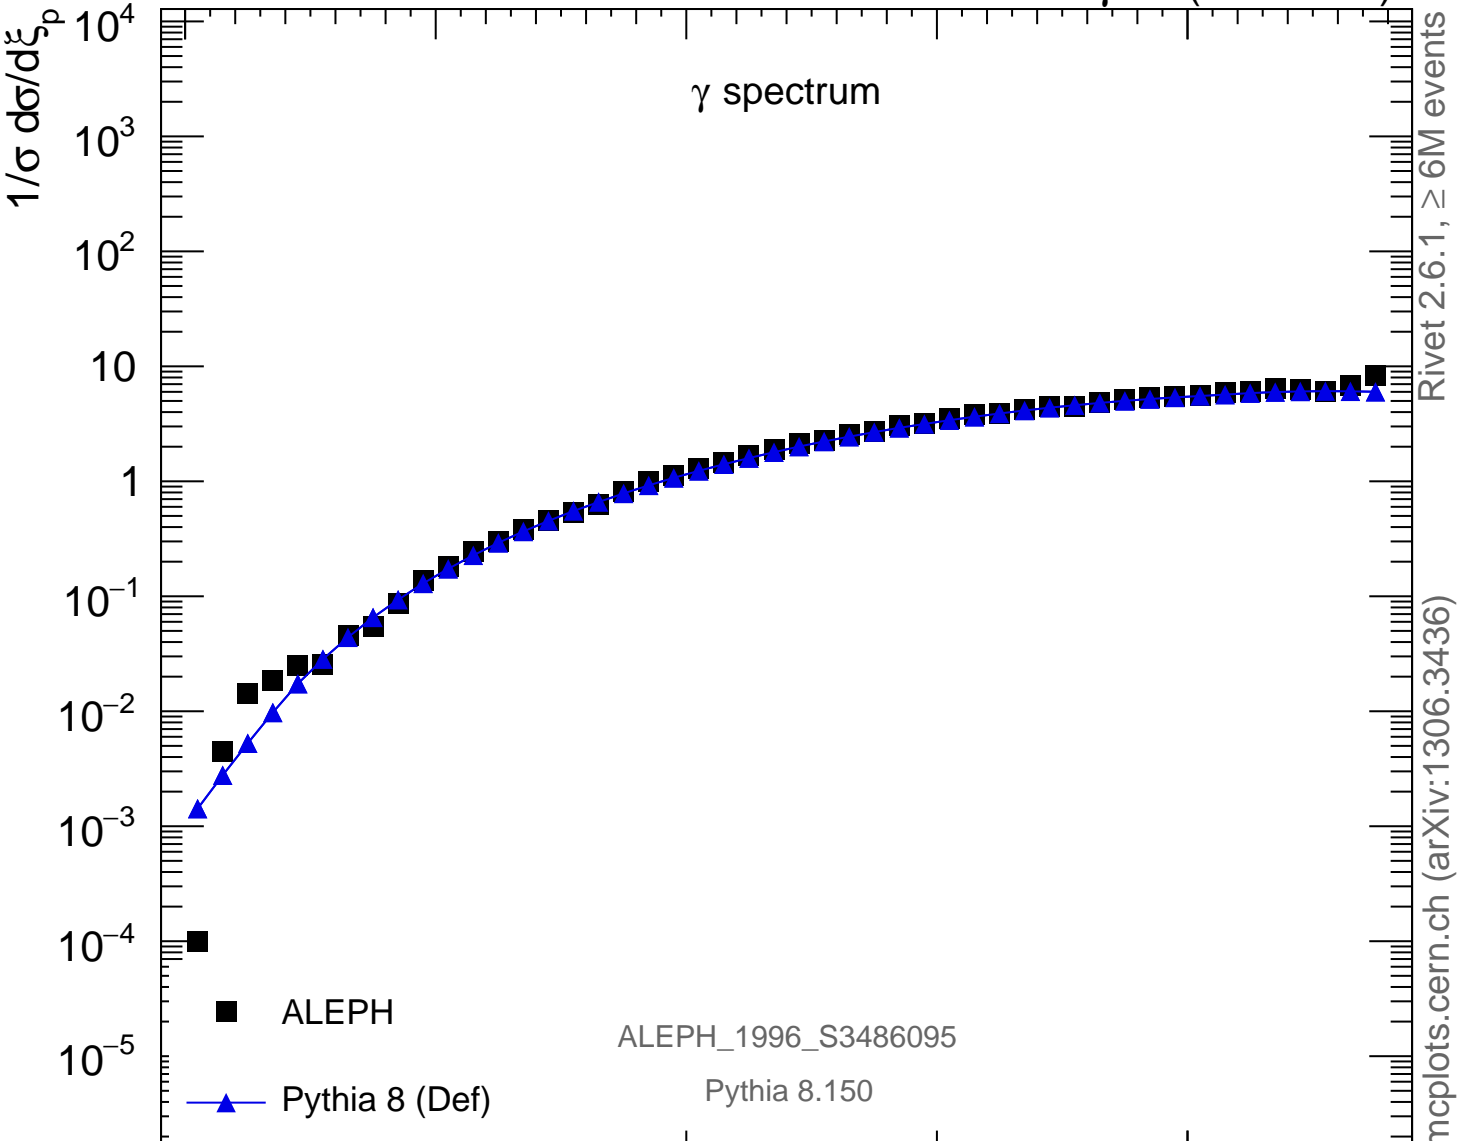

γ spectrum

Rivet 2.6.1, $\geq 6M$ events
mcplots.cern.ch (arXiv:1306.3436)