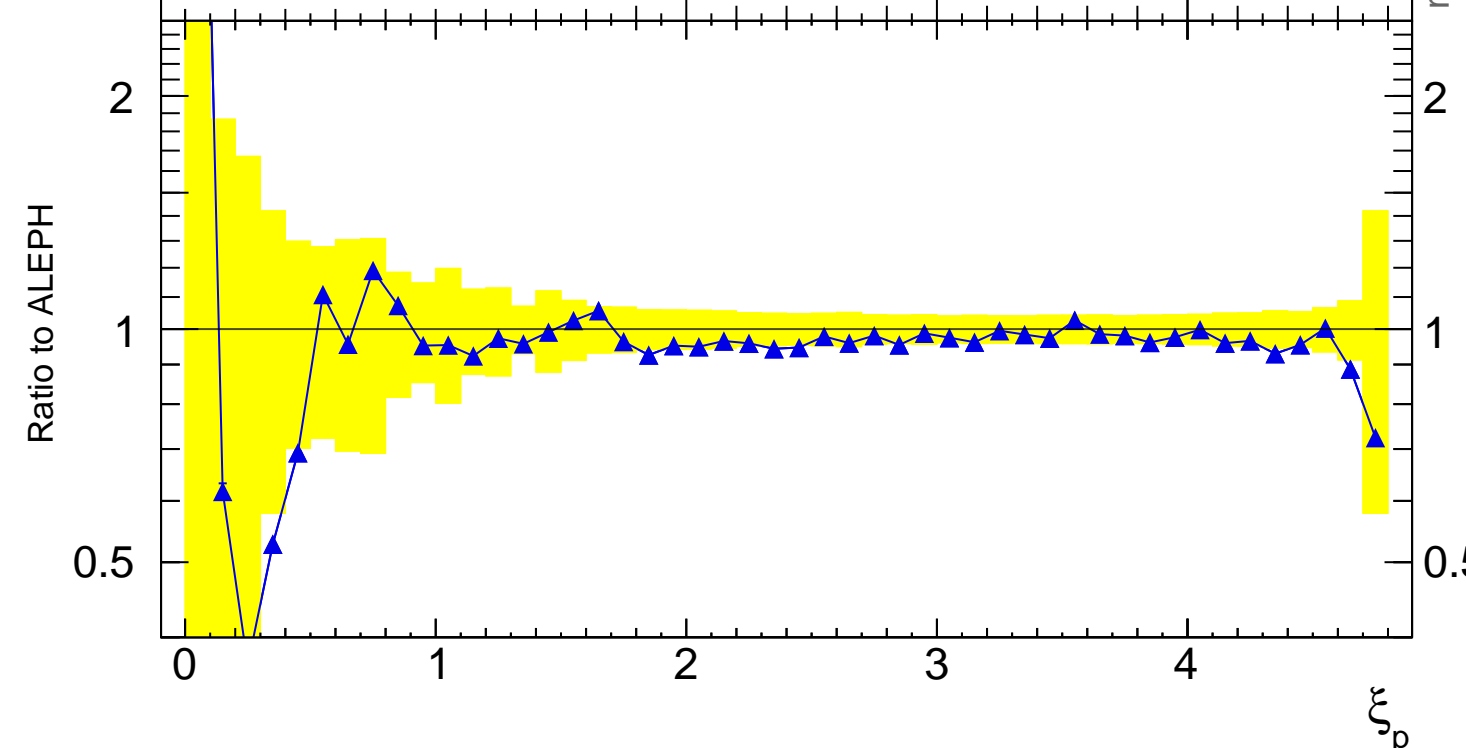

γ spectrum

Rivet 2.6.1, $\geq 6M$ events
mcplots.cern.ch (arXiv:1306.3436)