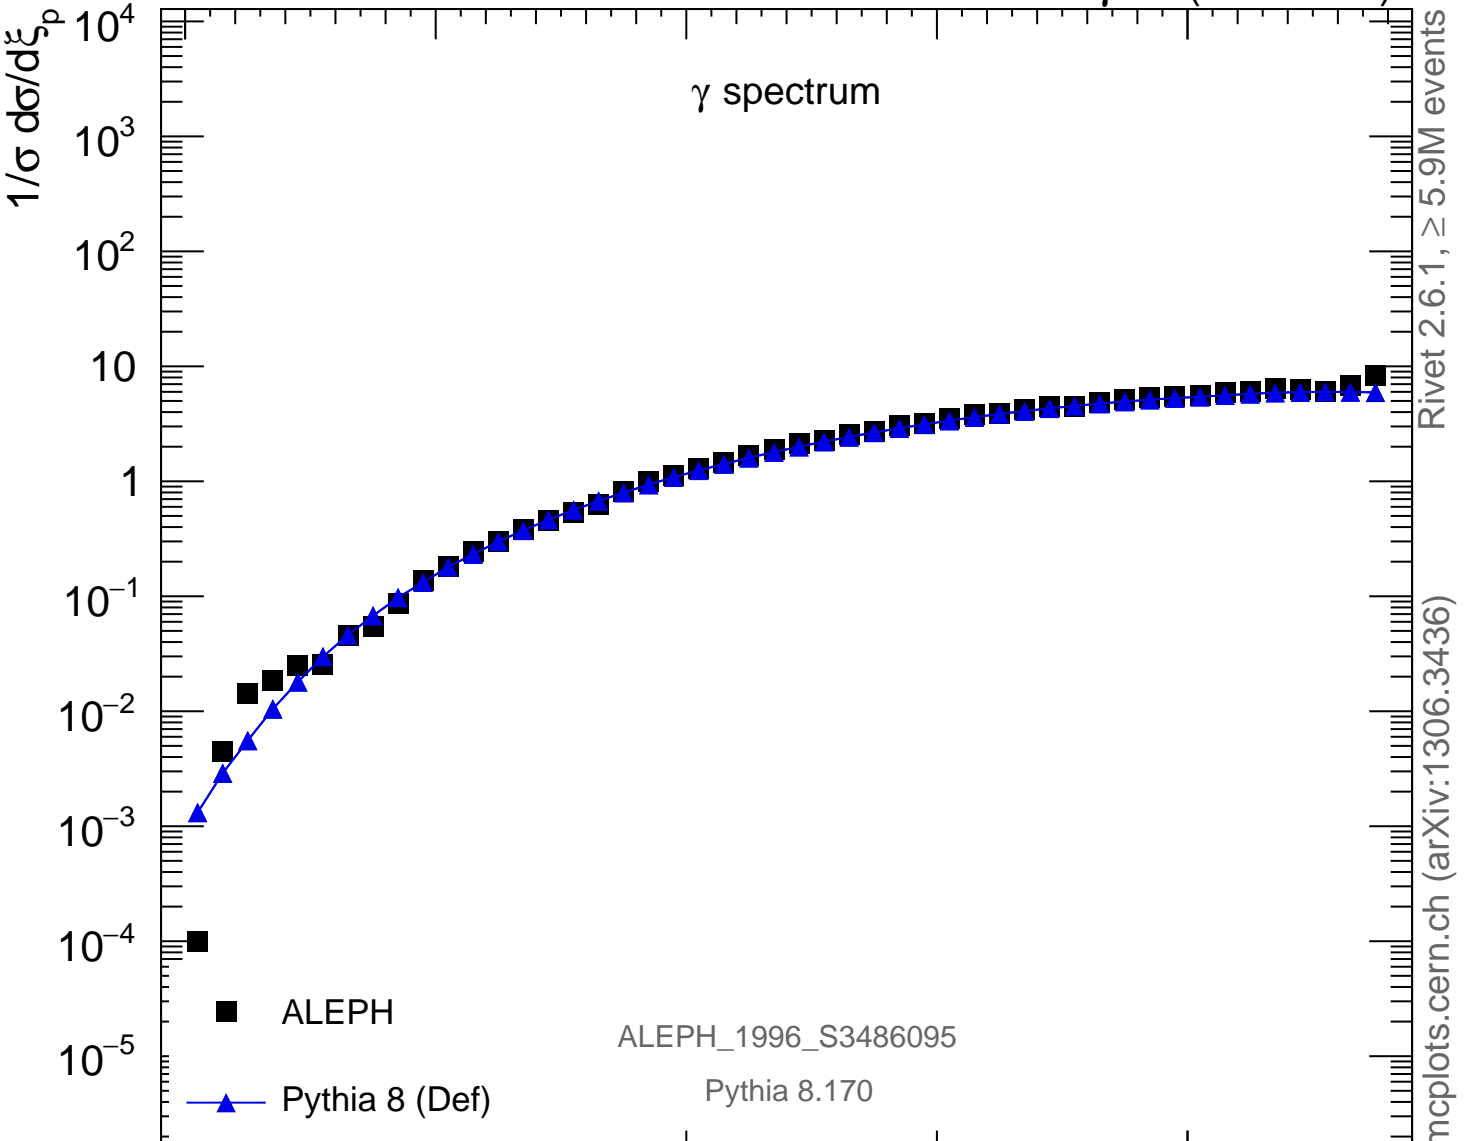

$\gamma$  spectrum

Rivet 2.6.1,  $\geq 5.9M$  events  
mcplots.cern.ch (arXiv:1306.3436)