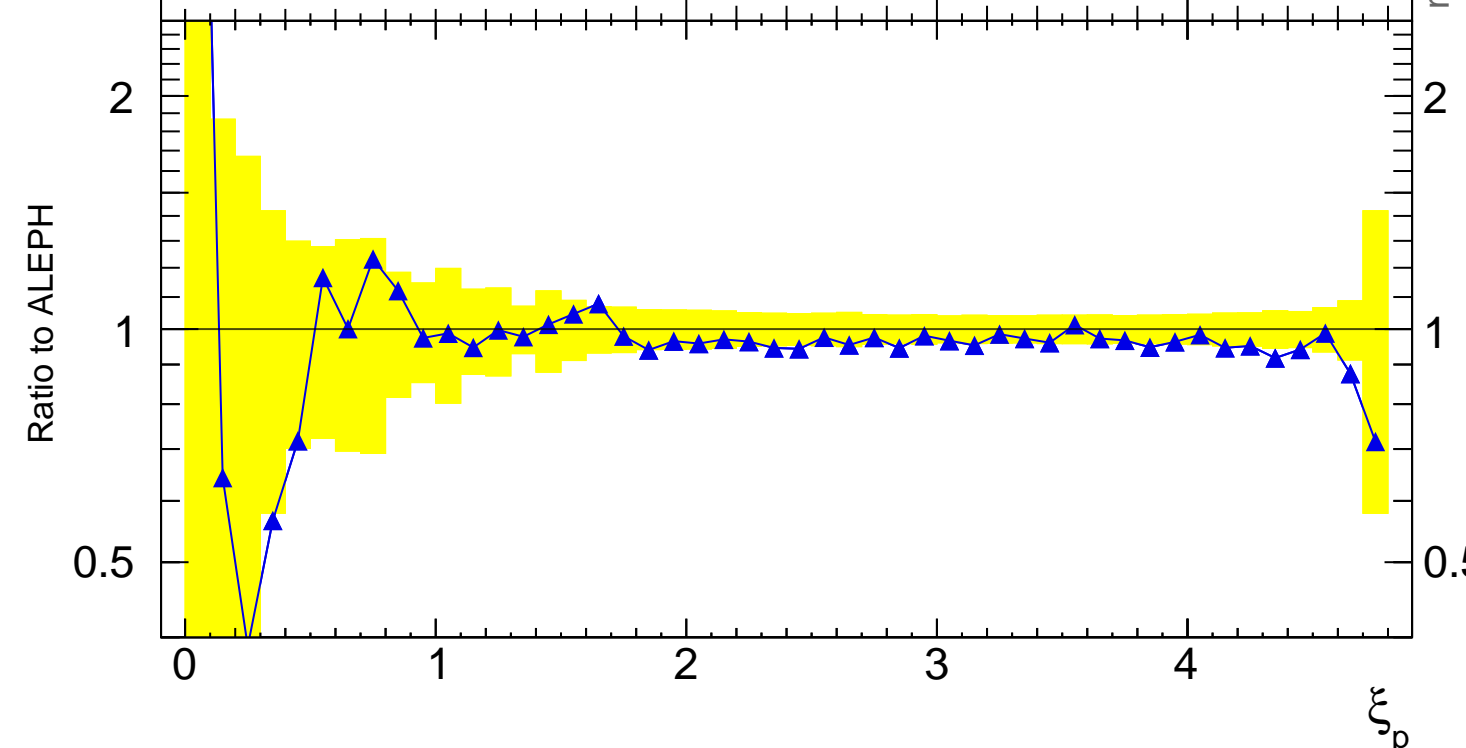

$\gamma$  spectrum

Rivet 2.6.1,  $\geq 5.9M$  events  
mcplots.cern.ch (arXiv:1306.3436)