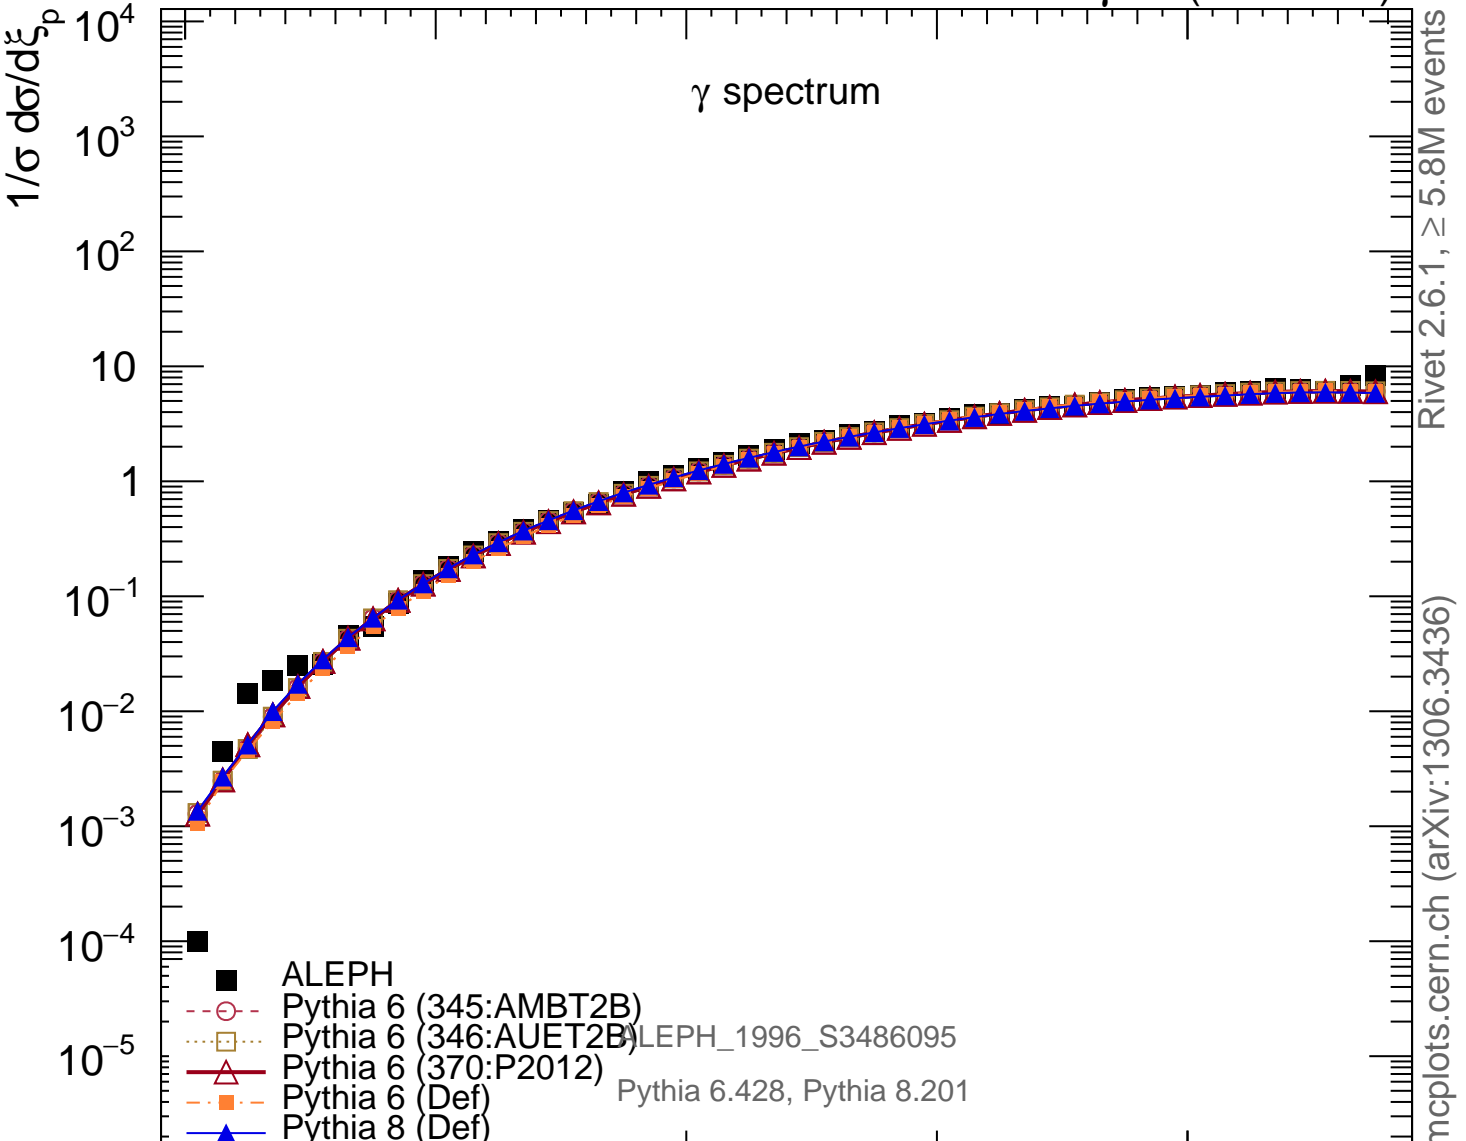

$\gamma$  spectrum

Rivet 2.6.1,  $\geq 5.8M$  events  
mcplots.cern.ch (arXiv:1306.3436)