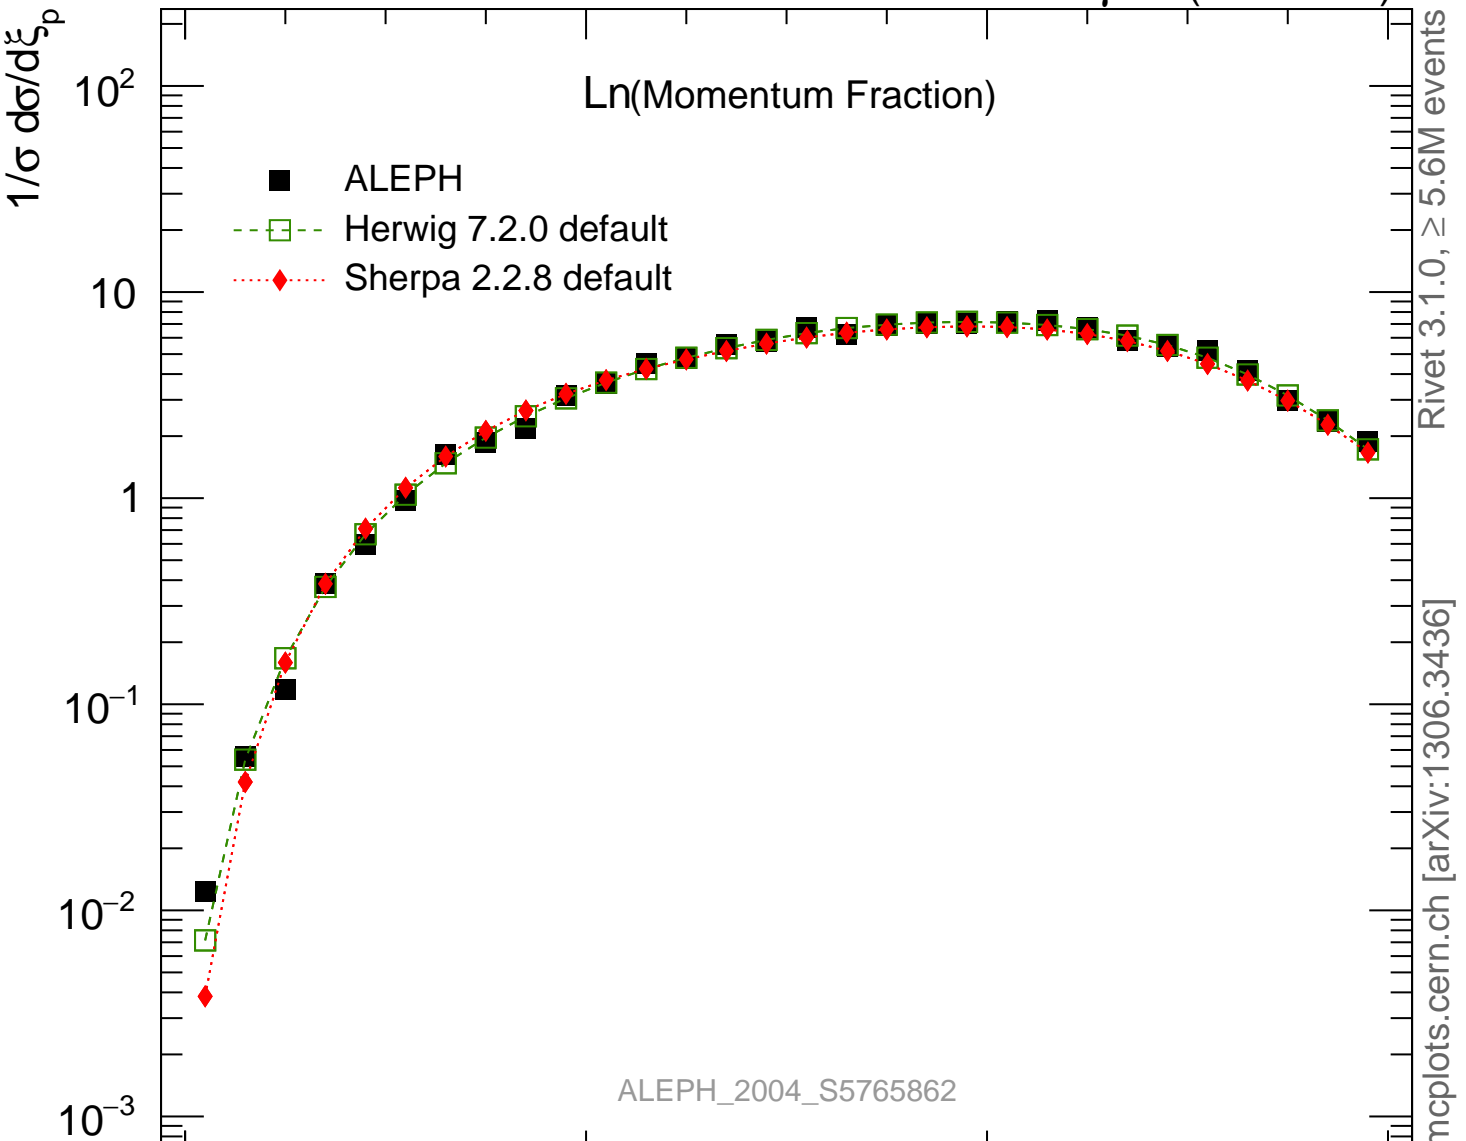

133 GeV ee

γ^*/Z (Hadronic)

Ln(Momentum Fraction)

- ALEPH
- - □ Herwig 7.2.0 default
- · · ◆ Sherpa 2.2.8 default

ALEPH_2004_S5765862

Rivet 3.1.0, ≥ 5.6M events
mcplots.cern.ch [arXiv:1306.3436]

Ratio to ALEPH