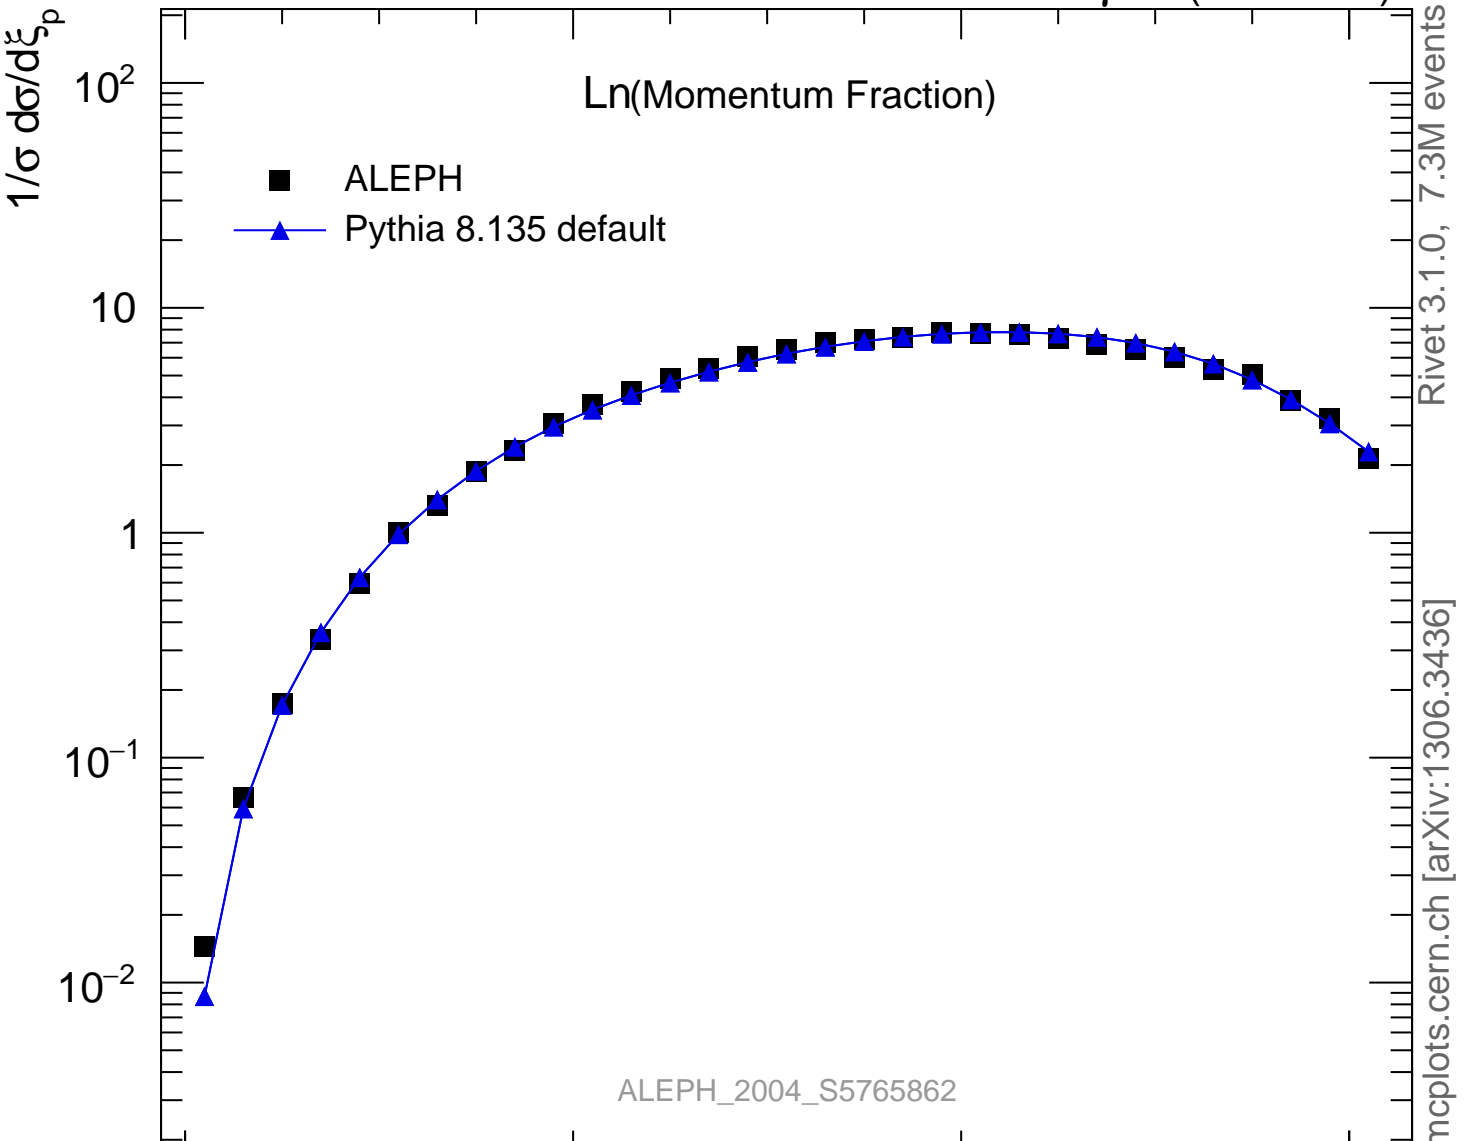

189 GeV ee

γ^*/Z (Hadronic)

Ln(Momentum Fraction)

- ALEPH
- ▲ Pythia 8.135 default

Rivet 3.1.0, 7.3M events