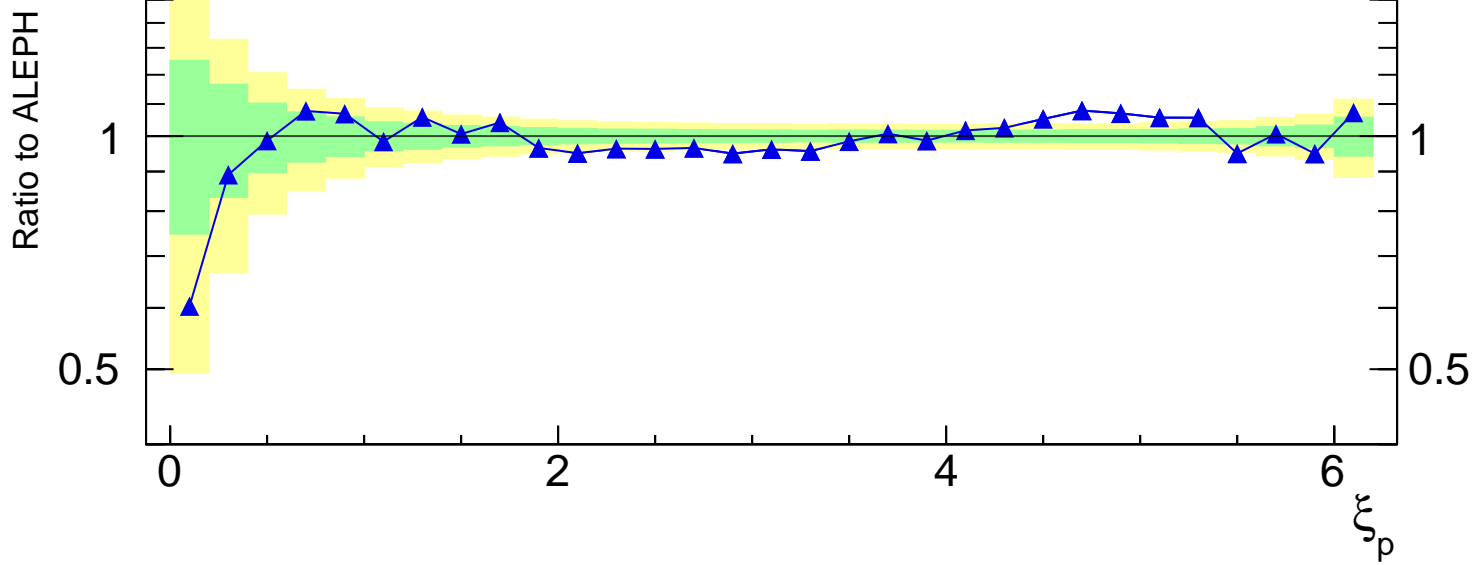

189 GeV ee

γ^*/Z (Hadronic)

Ln(Momentum Fraction)

- ALEPH
- ▲ Pythia 8.135 default

Rivet 3.1.0, 7.3M events