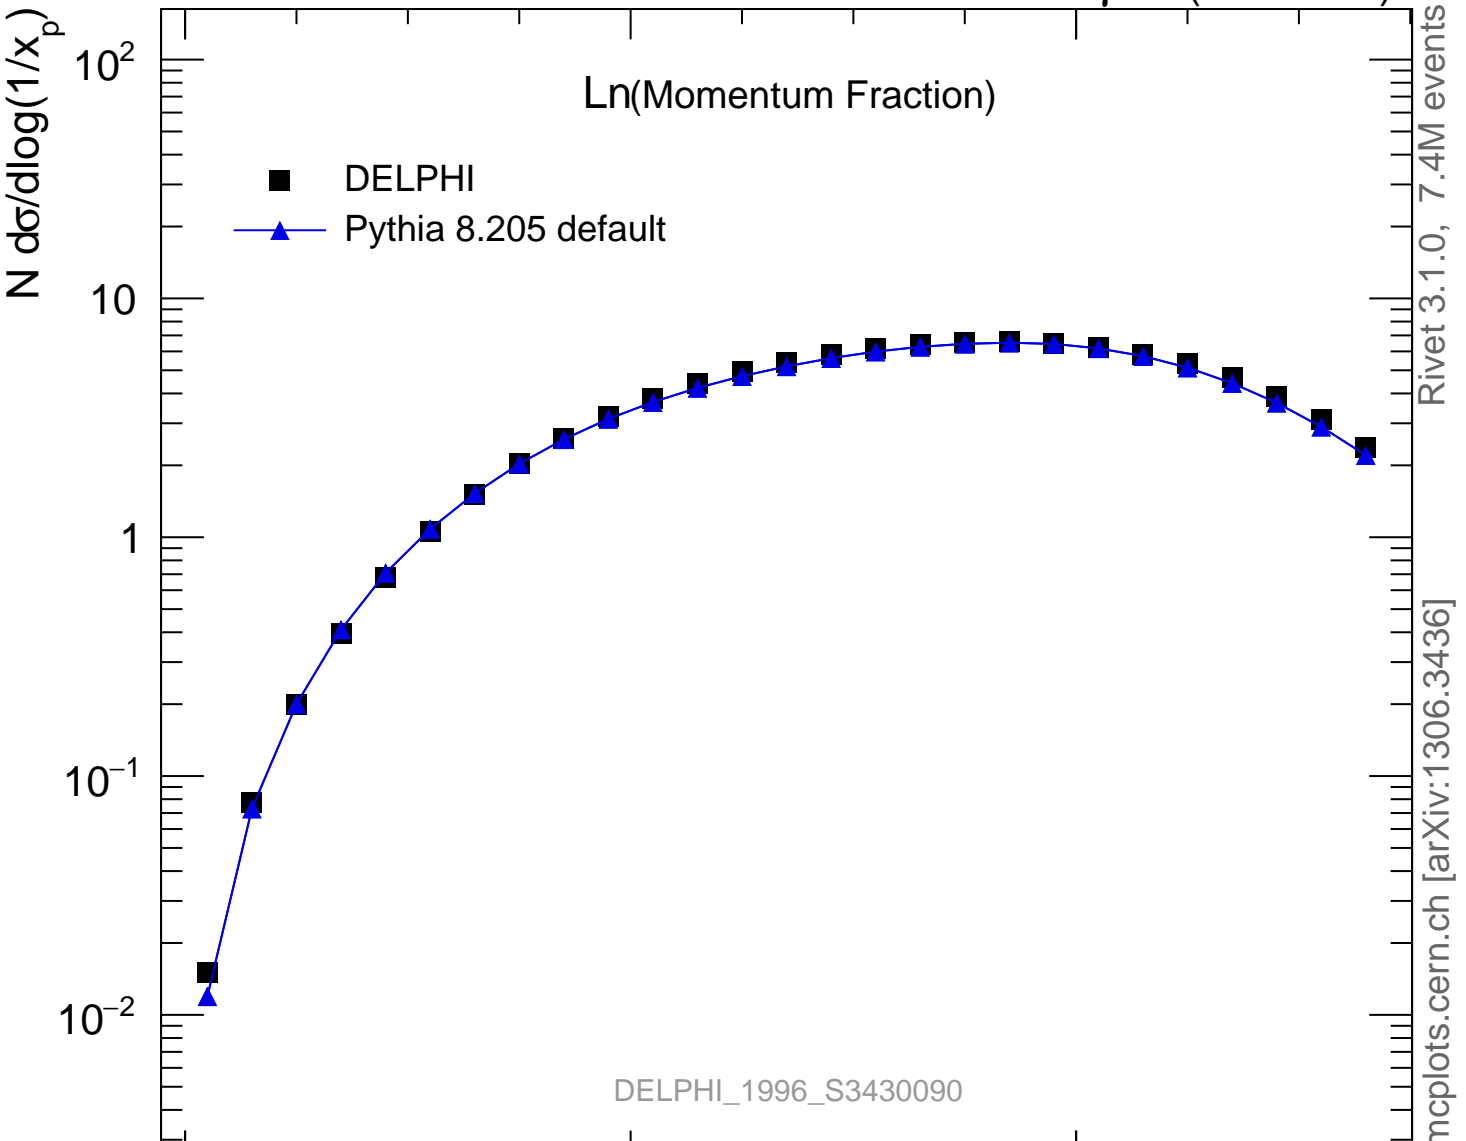

Ln(Momentum Fraction)

- DELPHI
- ▲ Pythia 8.205 default

Rivet 3.1.0, 7.4M events
mcplots.cern.ch [arXiv:1306.3436]