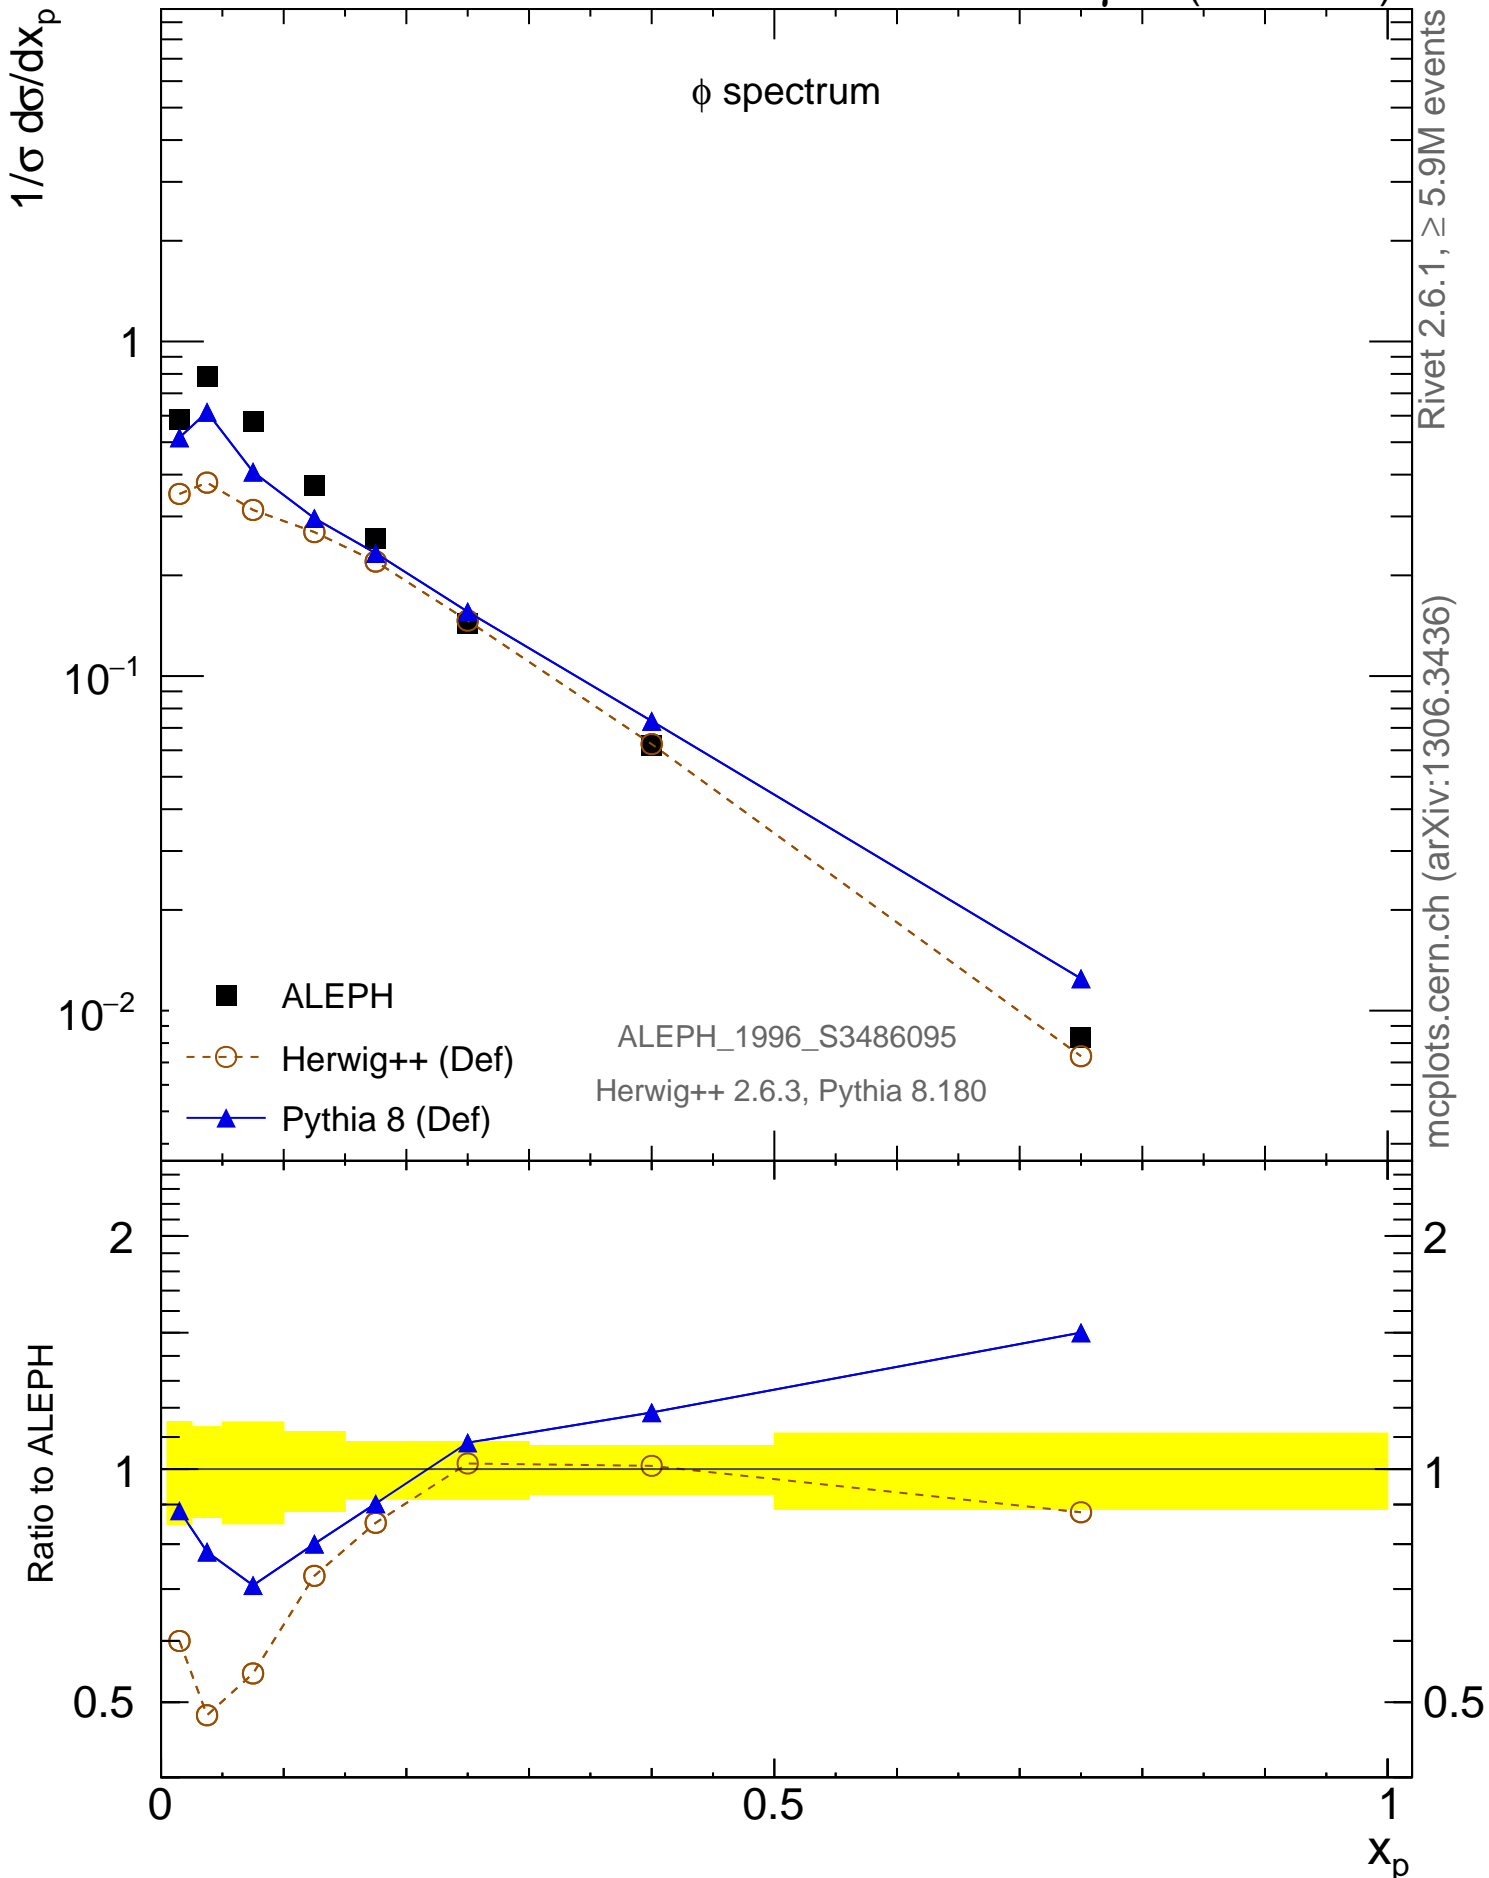

ϕ spectrum

Rivet 2.6.1, $\geq 5.9M$ events

mcplots.cern.ch (arXiv:1306.3436)

■ ALEPH

○ Herwig++ (Def)

▲ Pythia 8 (Def)

ALEPH_1996_S3486095

Herwig++ 2.6.3, Pythia 8.180

Ratio to ALEPH

x_p