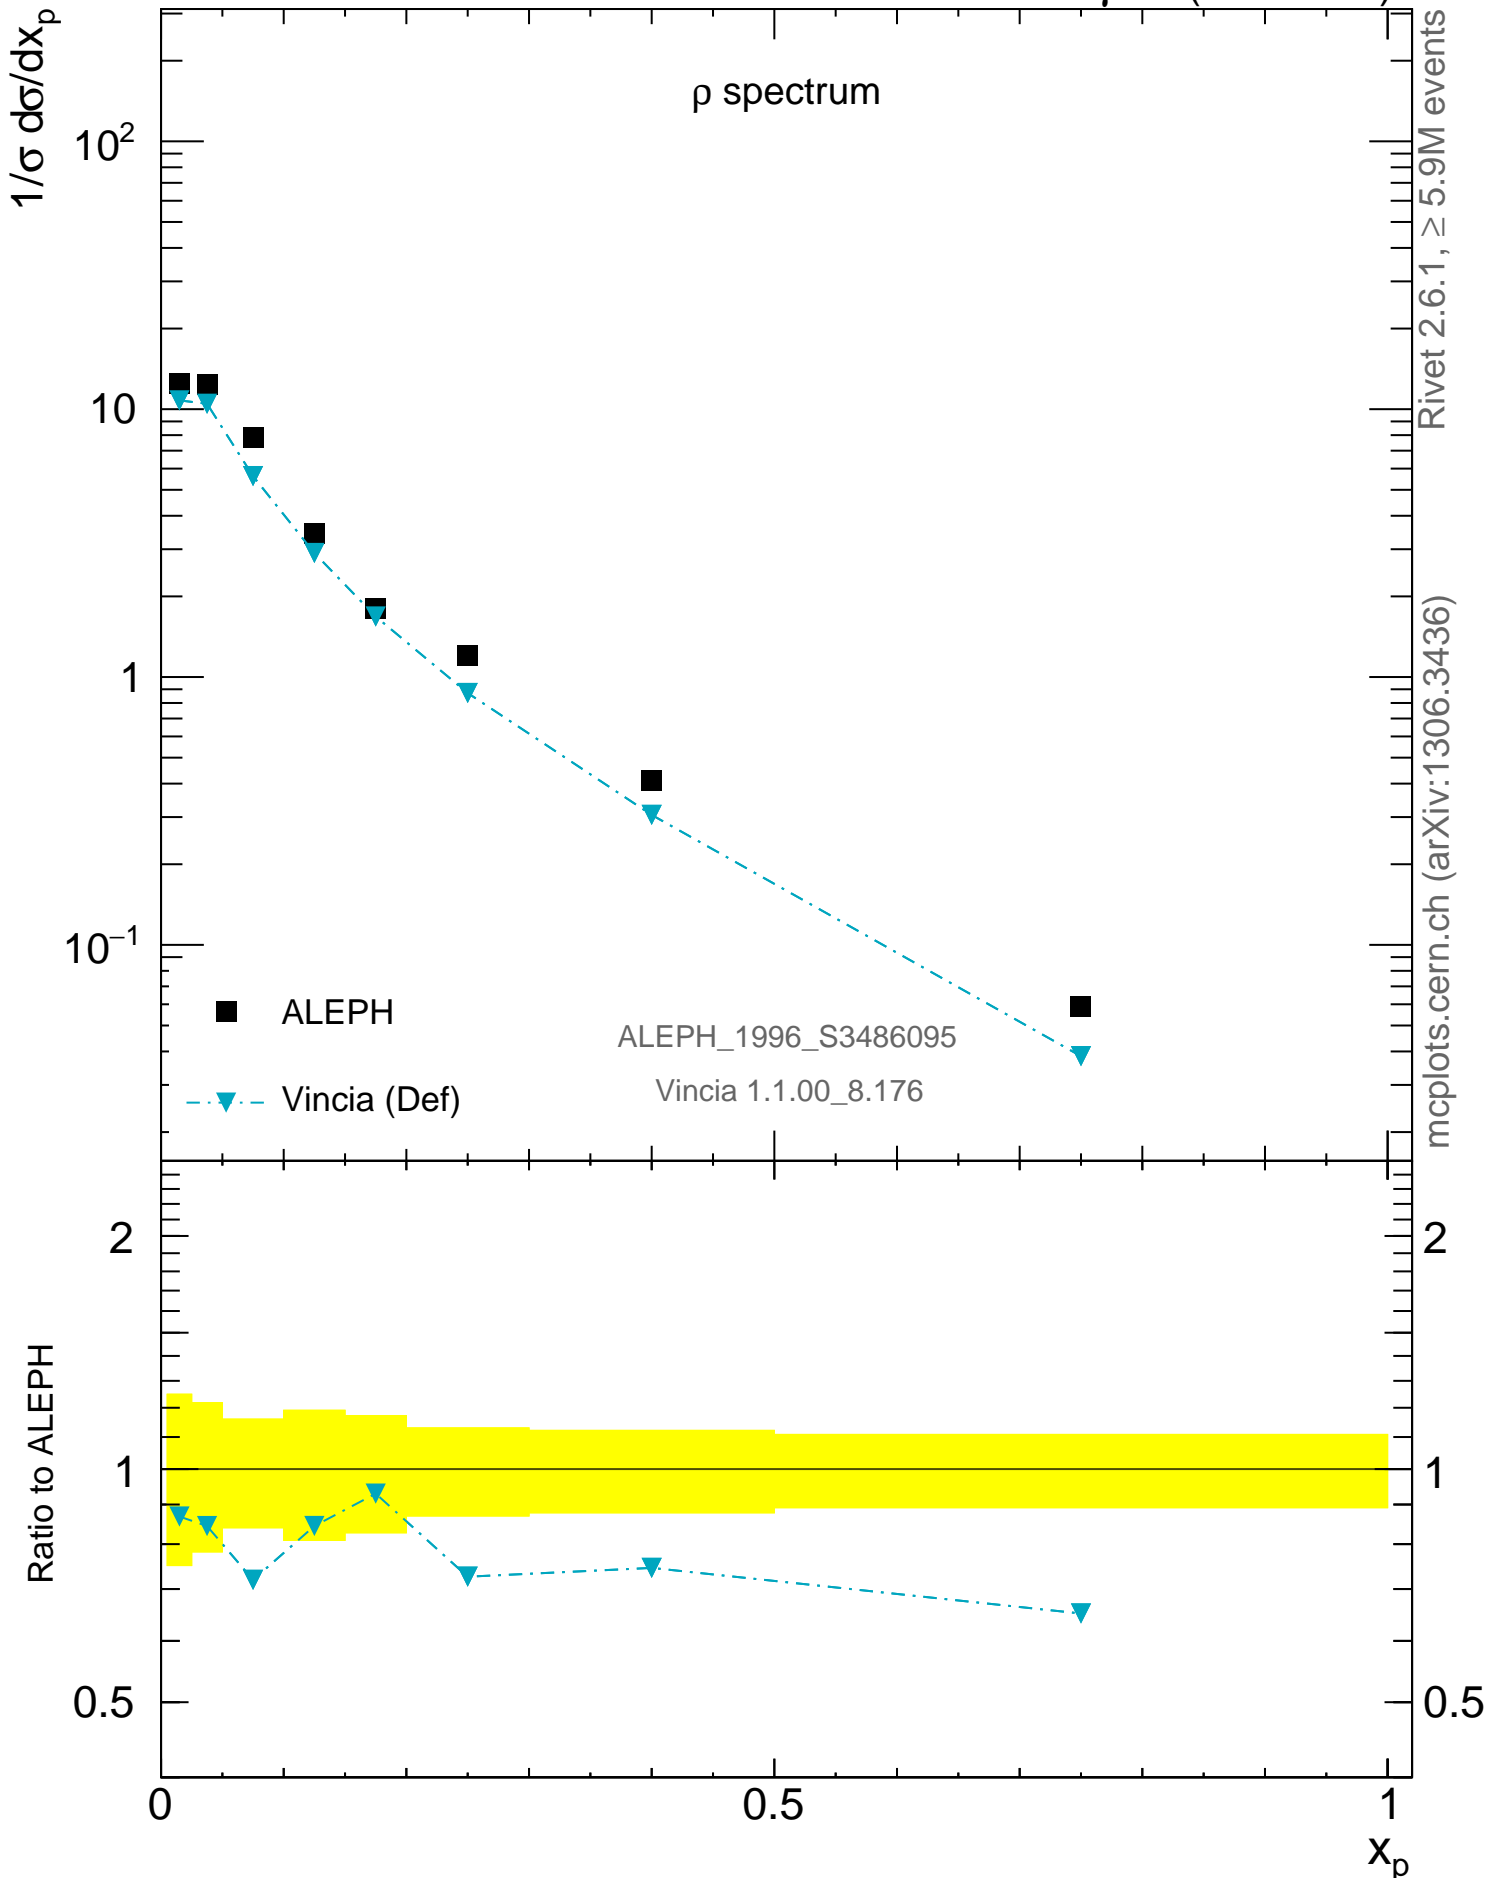

$\rho$  spectrum

■ ALEPH

---▼ Vincia (Def)

ALEPH\_1996\_S3486095

Vincia 1.1.00\_8.176

Rivet 2.6.1,  $\geq 5.9M$  events  
mcplots.cern.ch (arXiv:1306.3436)

$x_\rho$