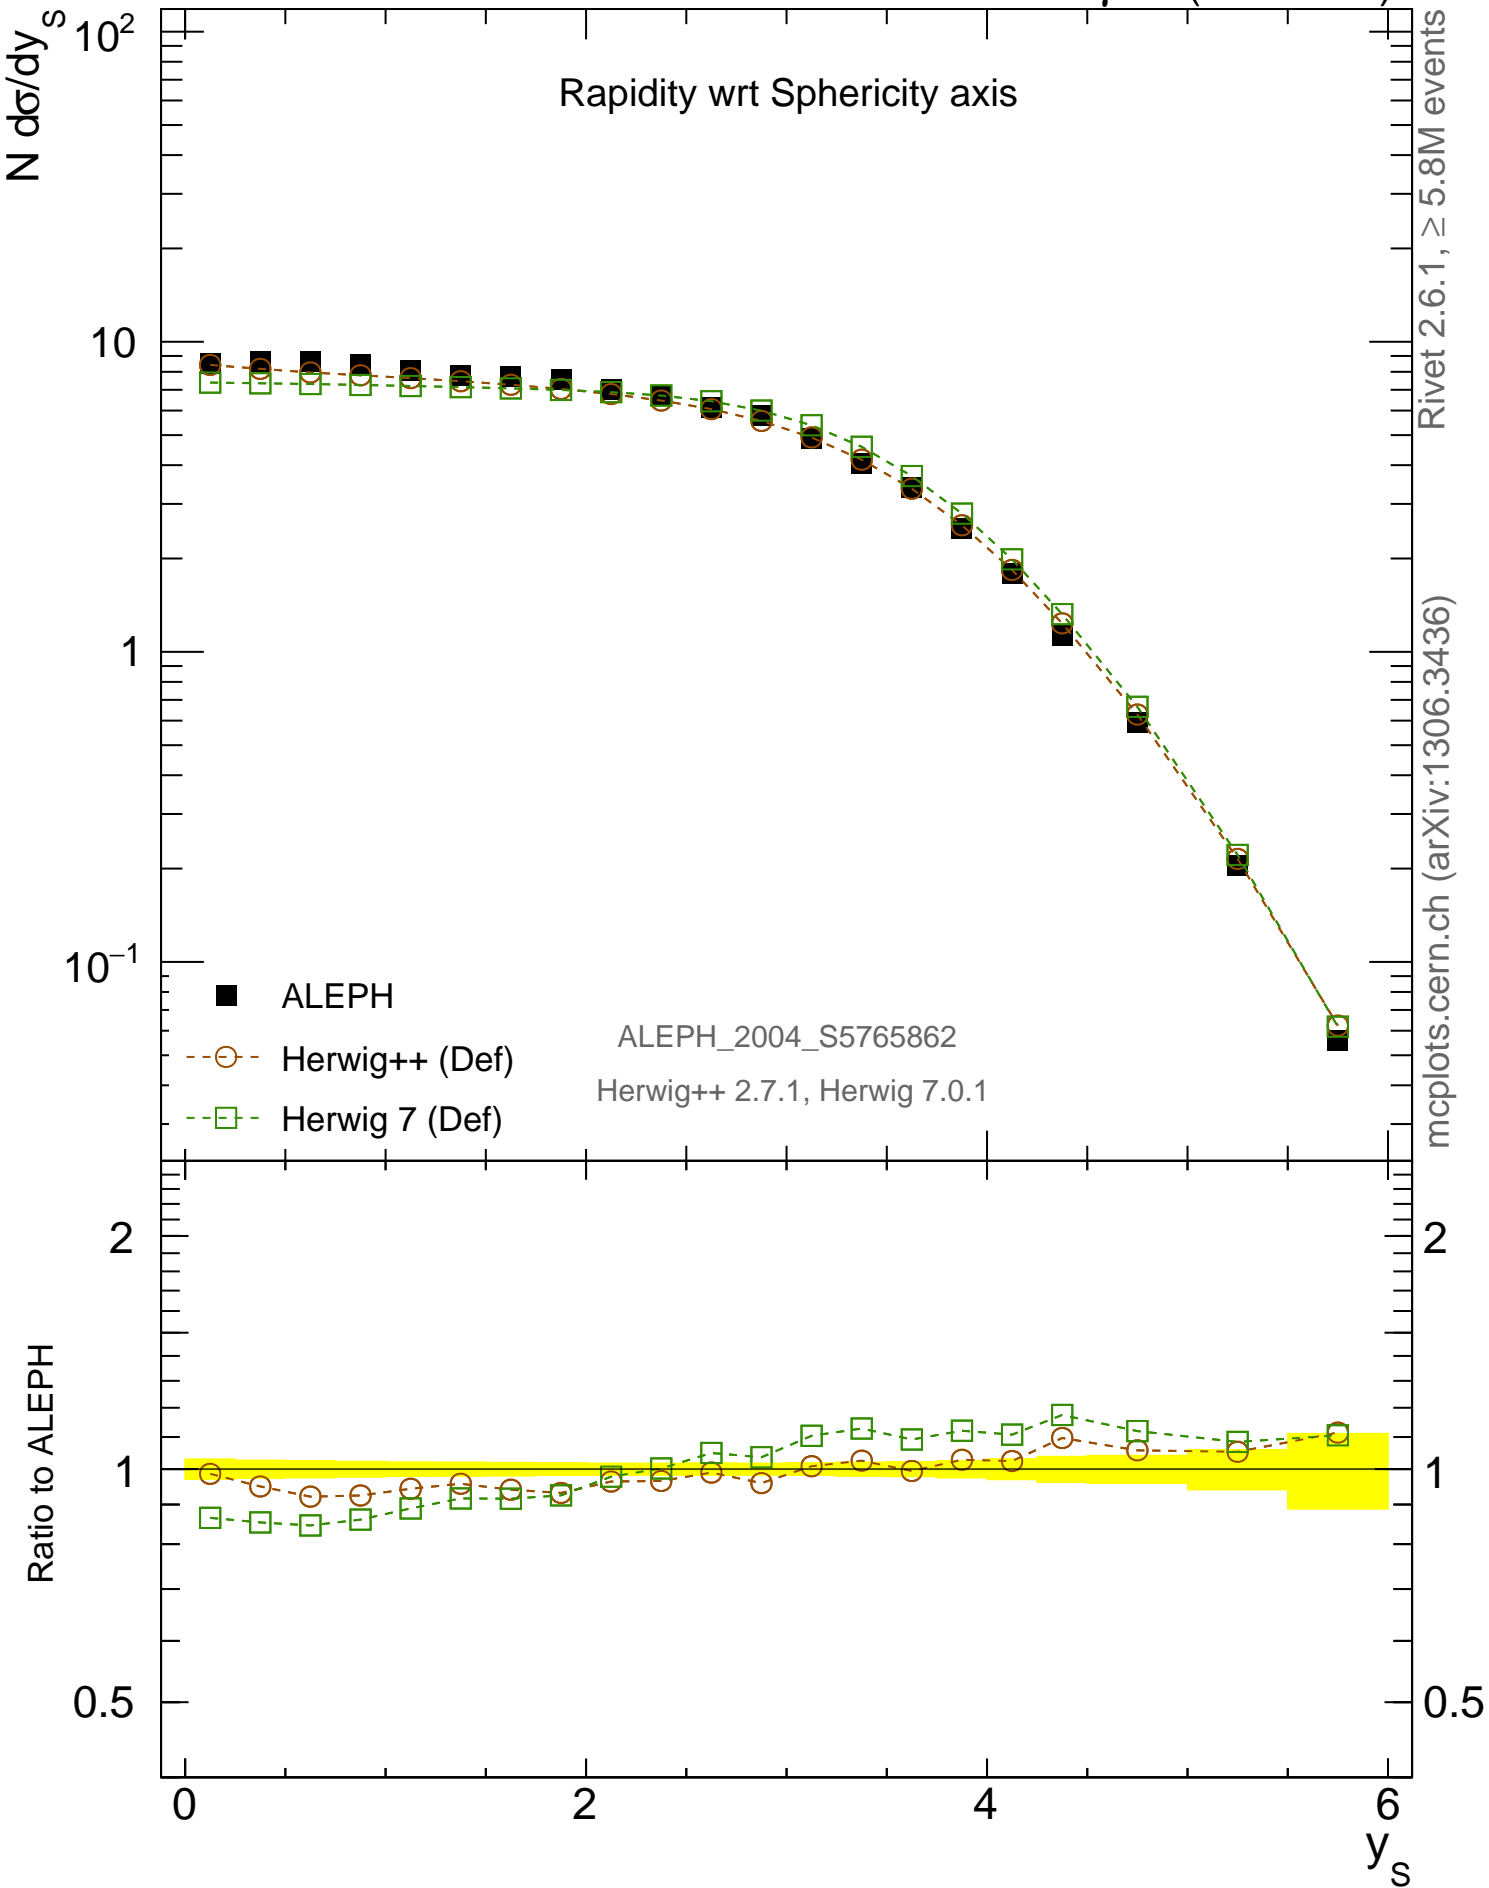

189 GeV ee

γ^*/Z (Hadronic)

Rapidity wrt Sphericity axis

Rivet 2.6.1, $\geq 5.8M$ events

mcplots.cern.ch (arXiv:1306.3436)

■ ALEPH
--○-- Herwig++ (Def)
--□-- Herwig 7 (Def)

ALEPH_2004_S5765862
Herwig++ 2.7.1, Herwig 7.0.1