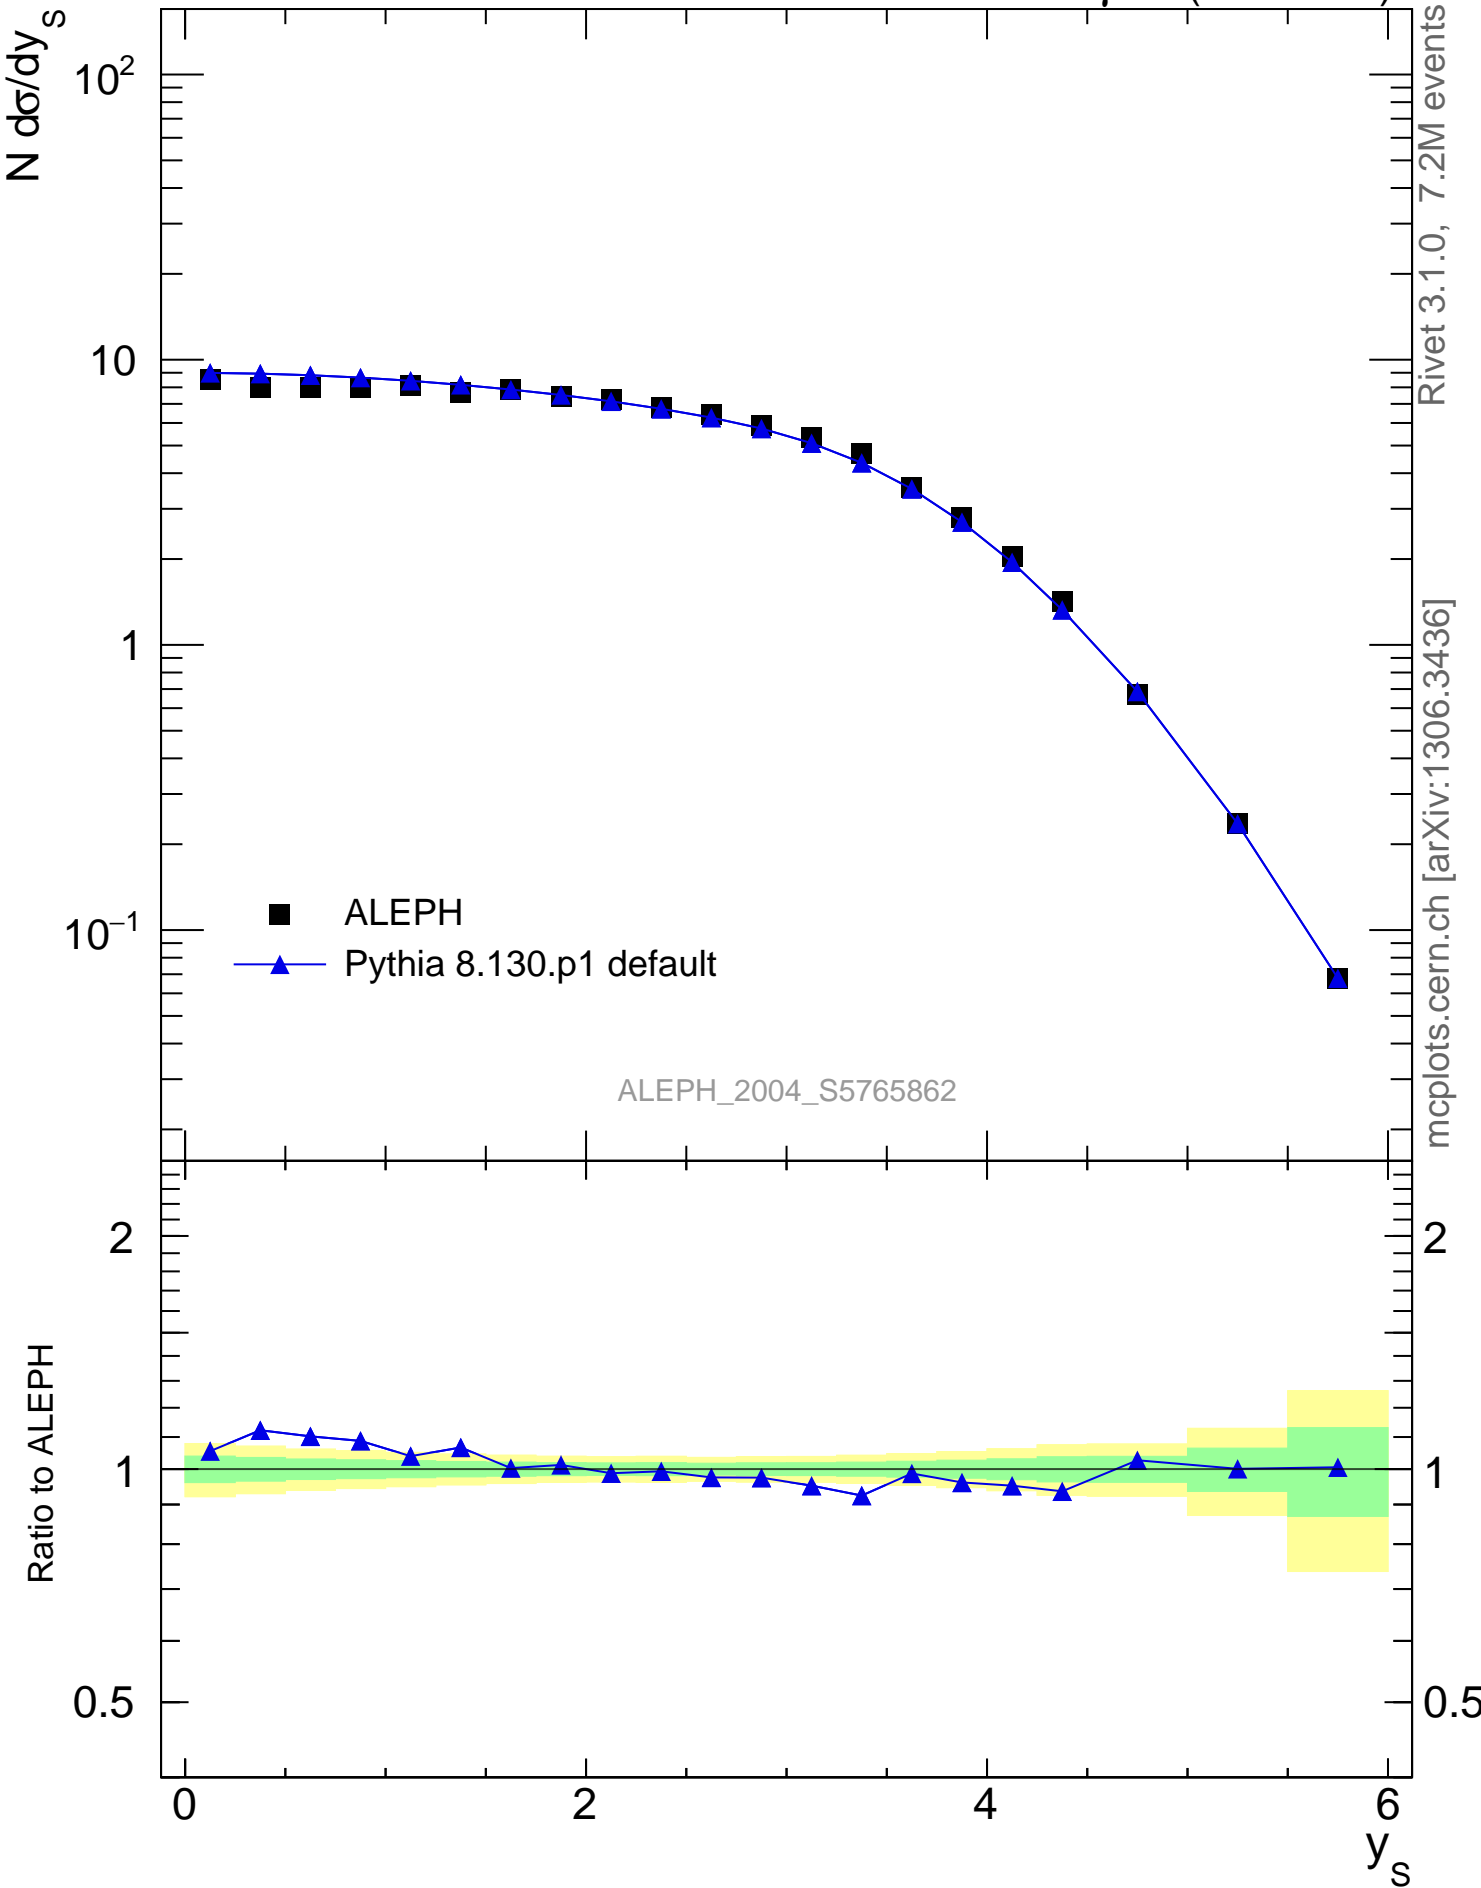

206 GeV ee

γ^*/Z (Hadronic)

■ ALEPH
▲ Pythia 8.130.p1 default

ALEPH_2004_S5765862

Rivet 3.1.0, 7.2M events
mcplots.cern.ch [arXiv:1306.3436]