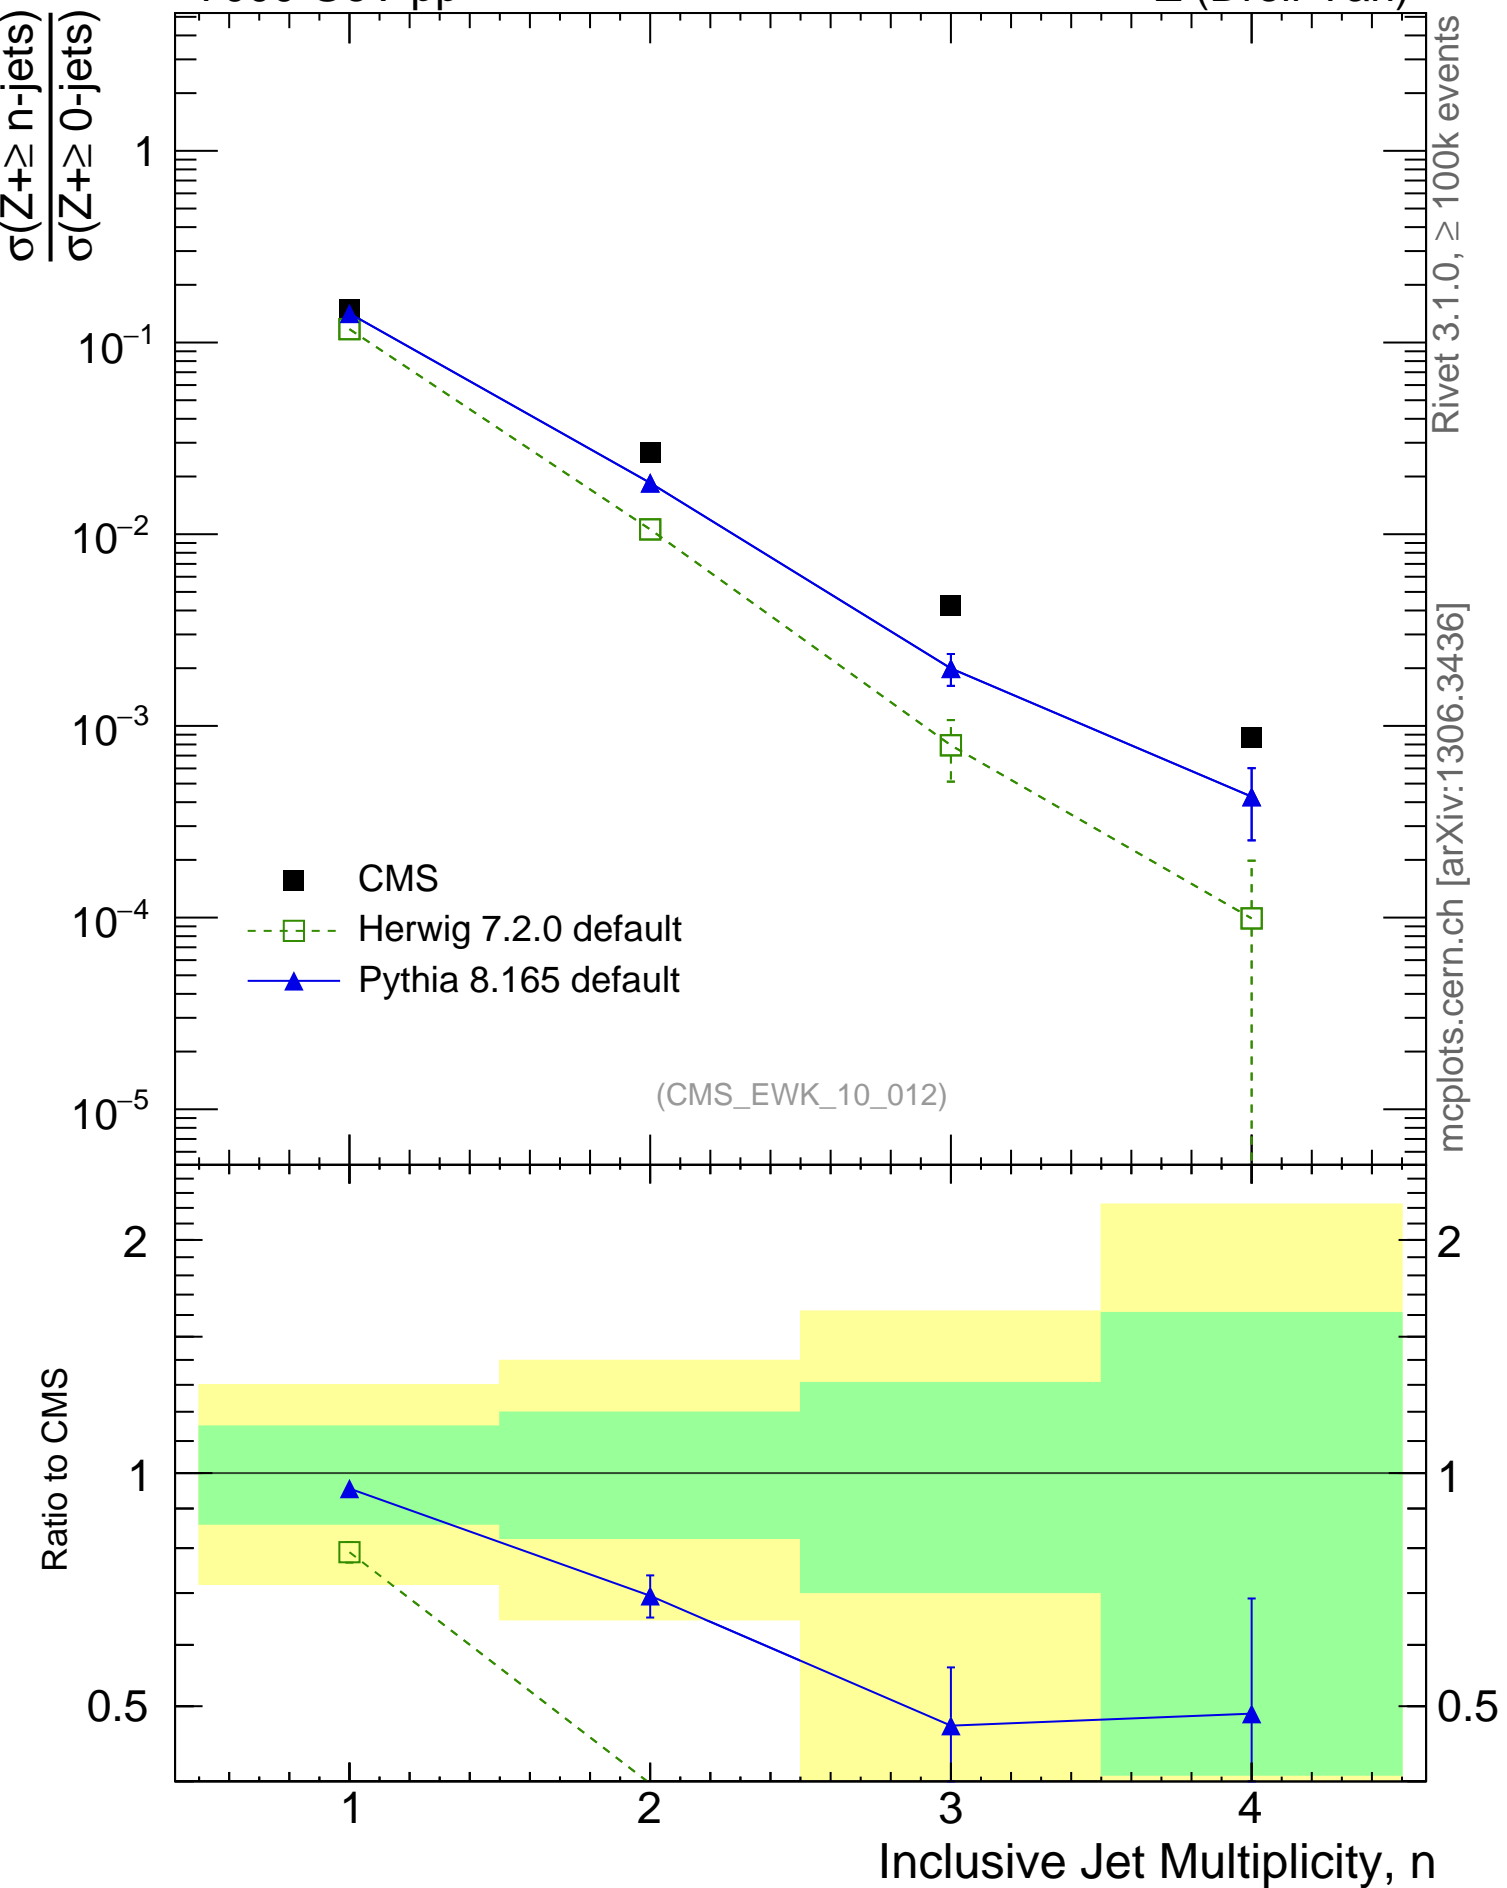

7000 GeV pp

Z (Drell-Yan)

Rivet 3.1.0, $\geq 100k$ events

mcplots.cern.ch [arXiv:1306.3436]