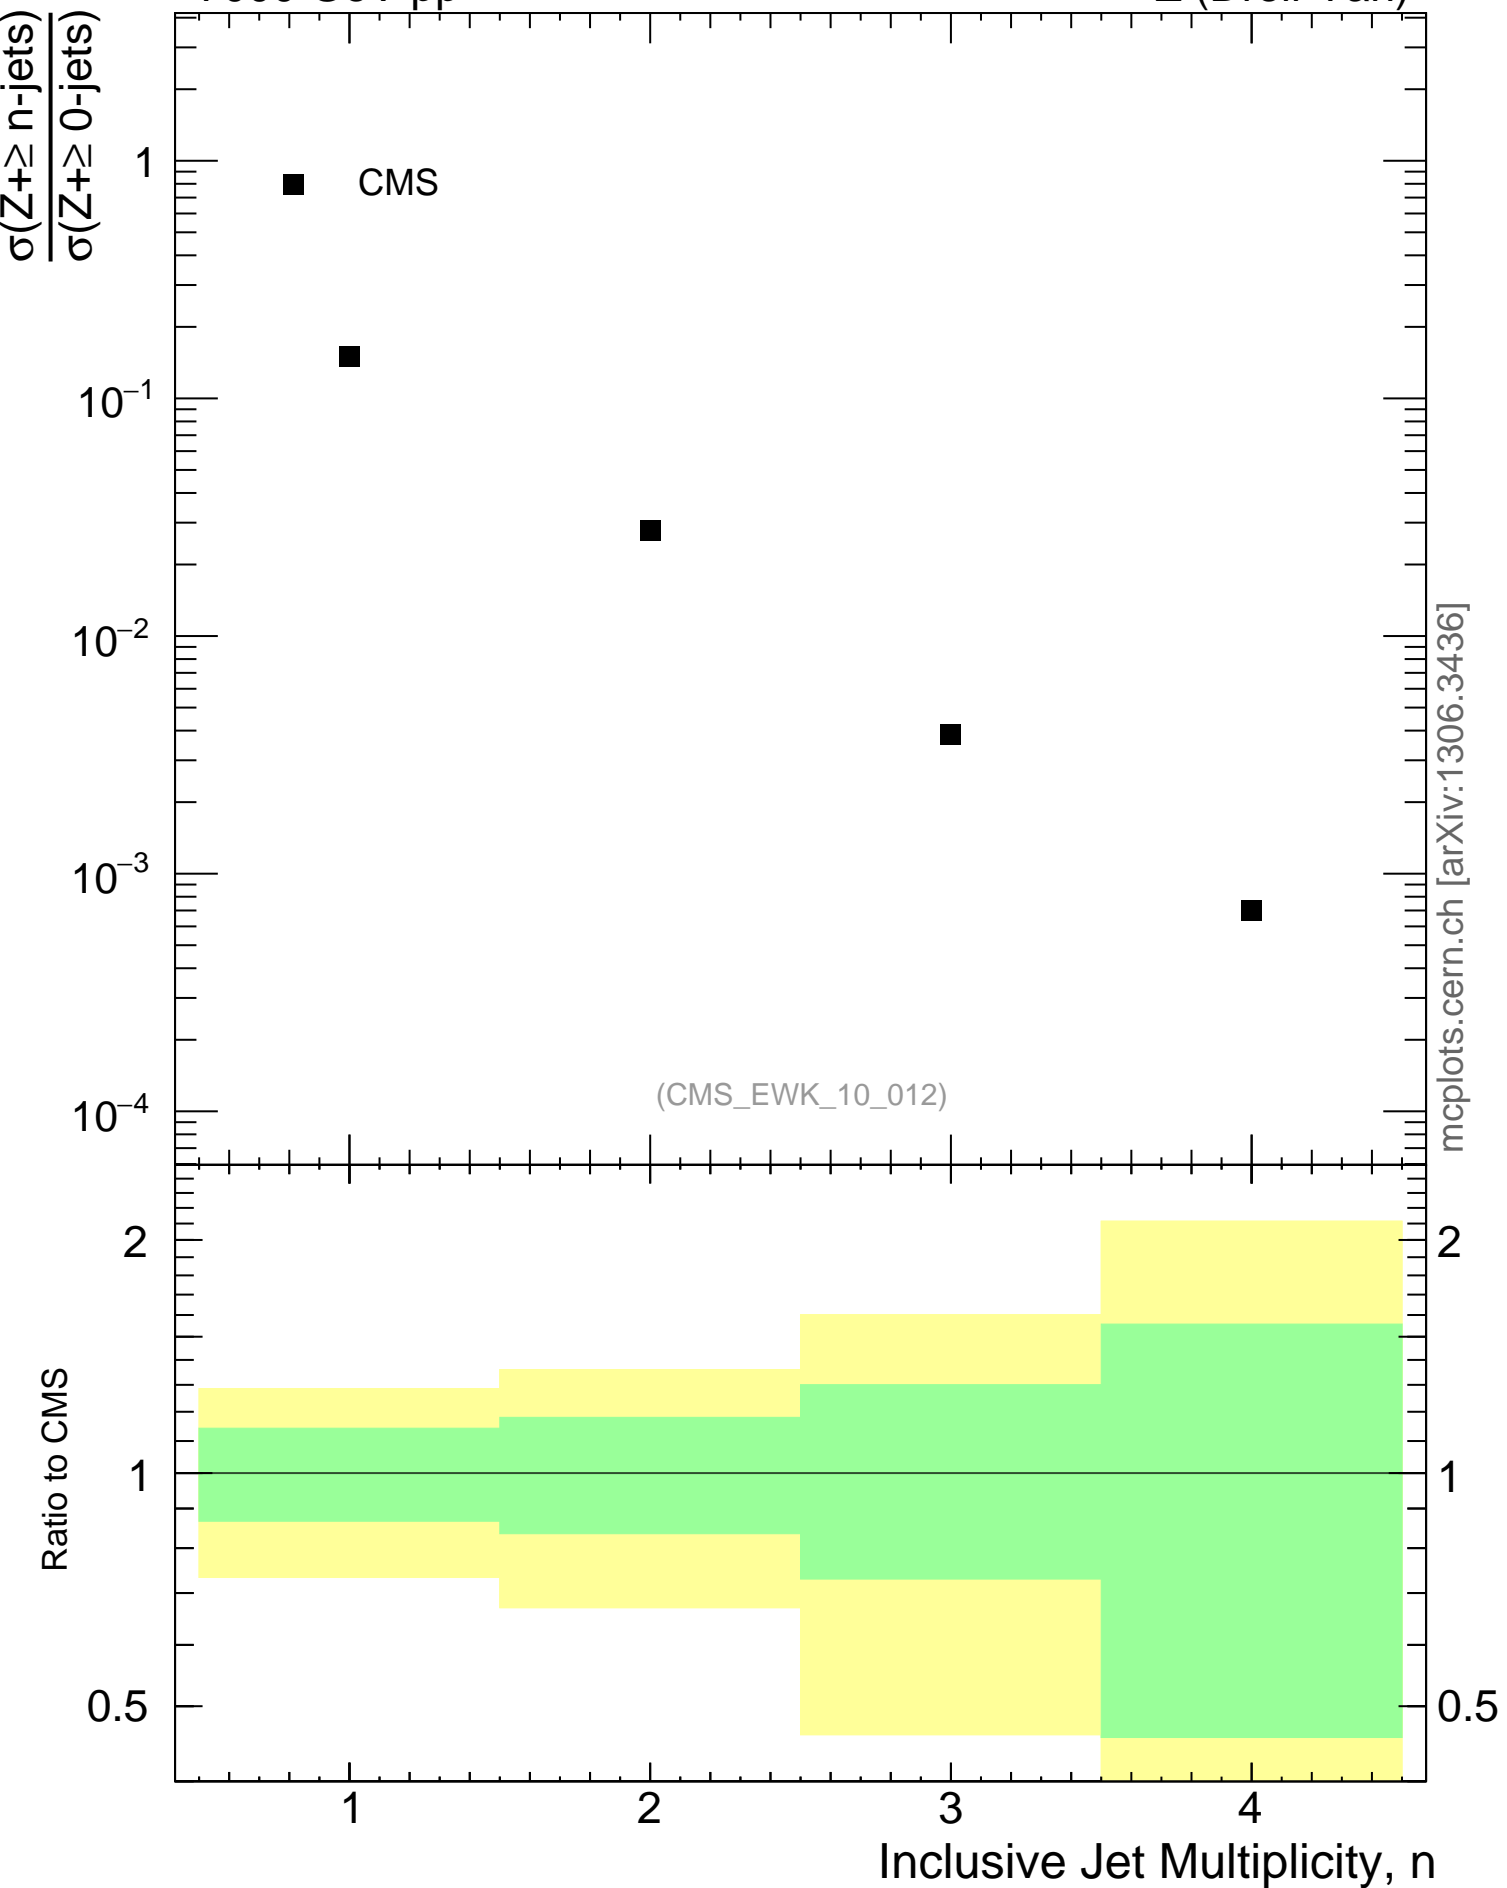

7000 GeV pp

Z (Drell-Yan)

mcplots.cern.ch [arXiv:1306.3436]