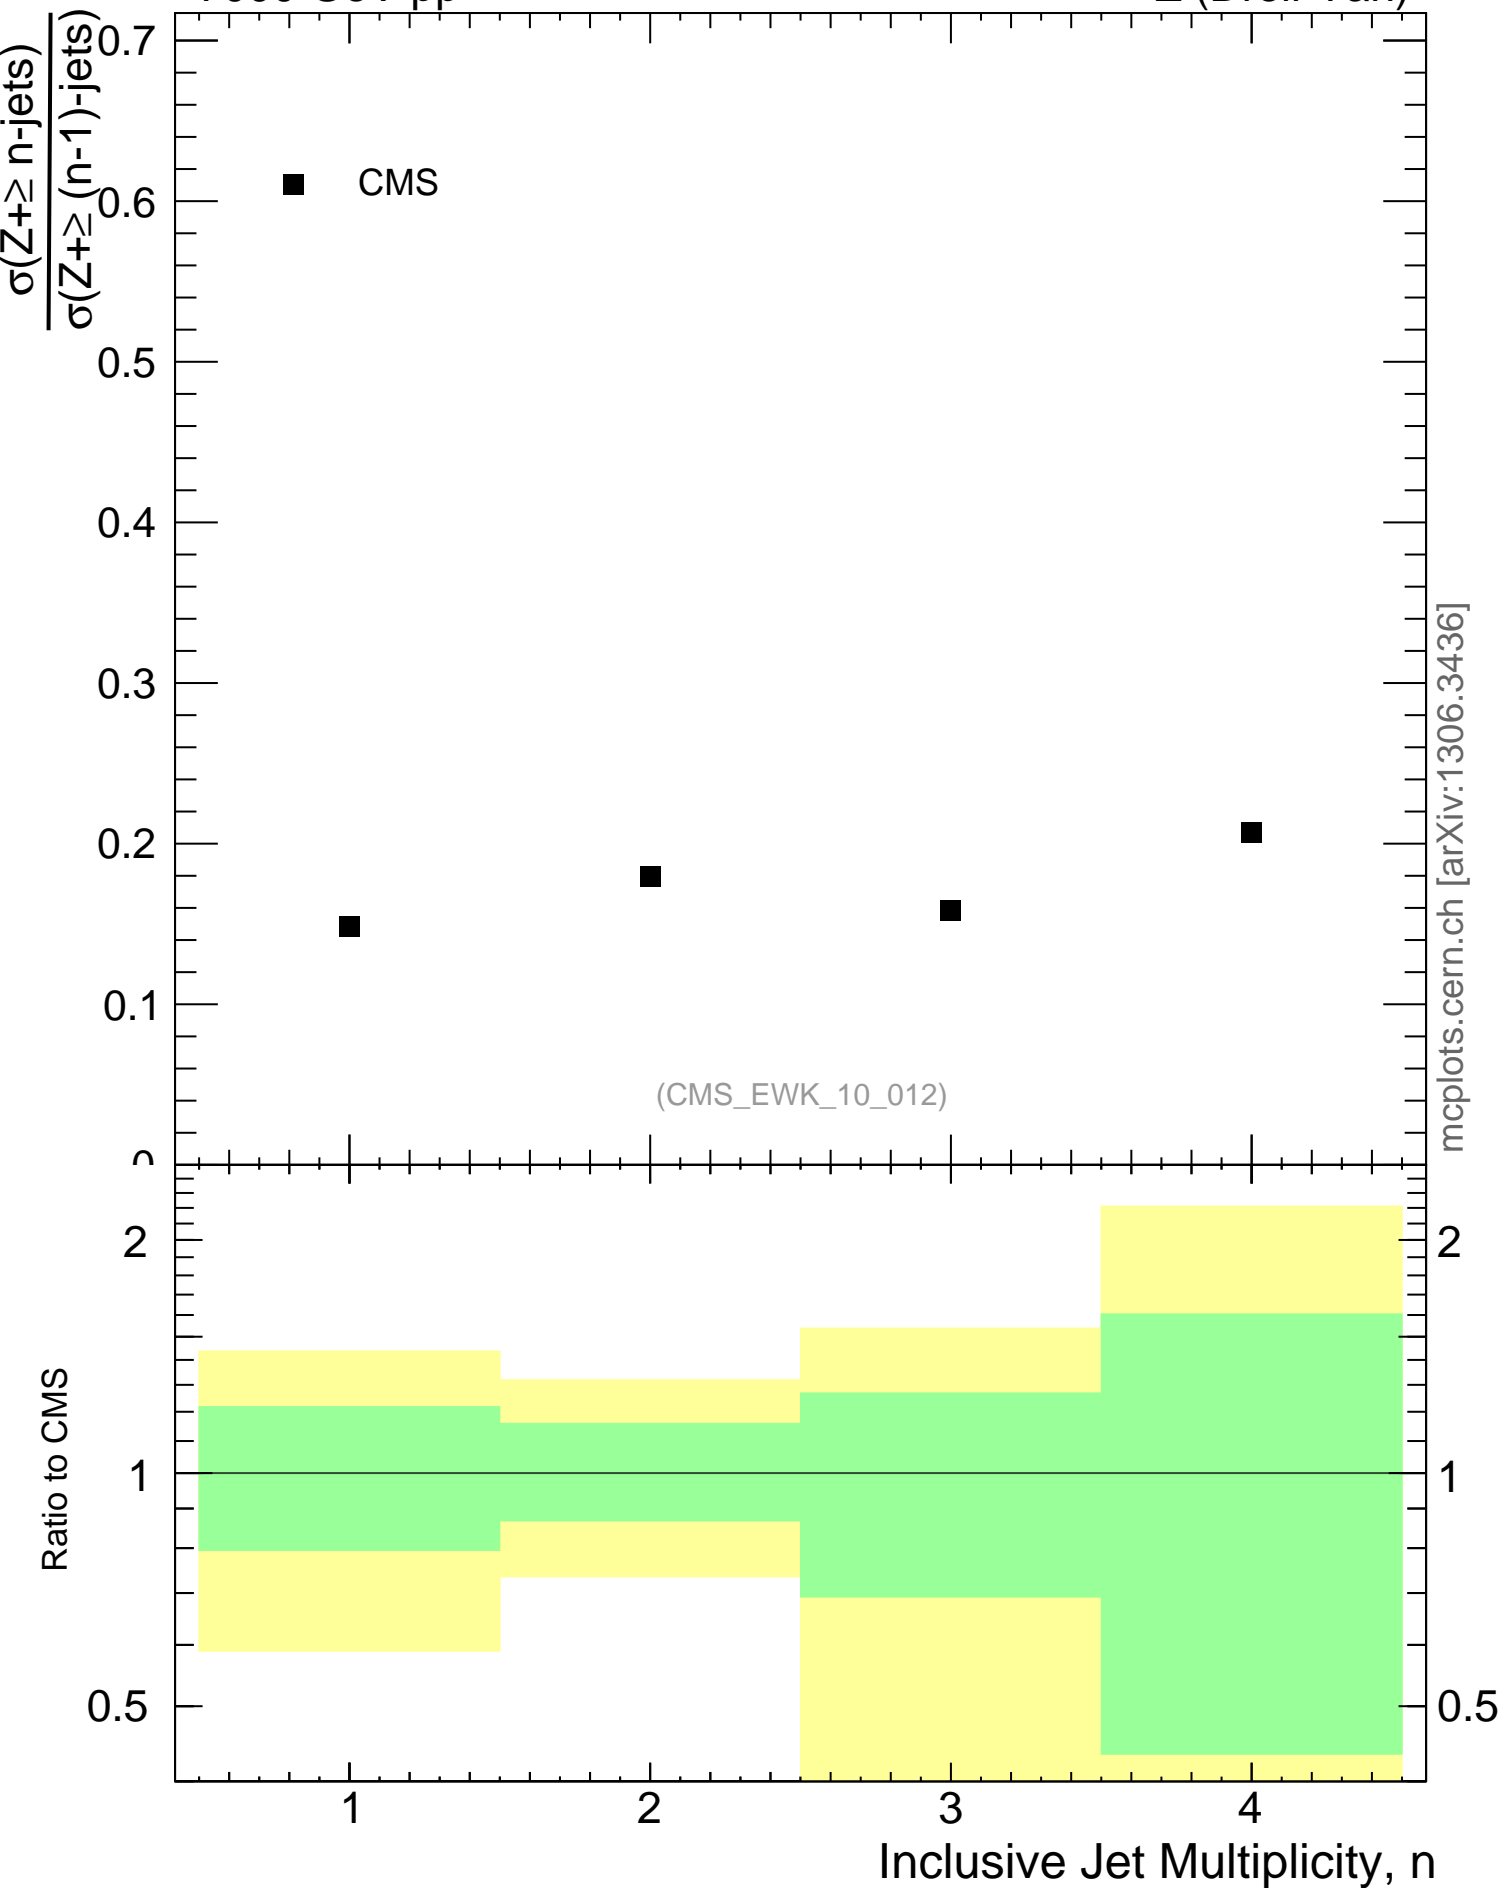

7000 GeV pp

Z (Drell-Yan)

mcplots.cern.ch [arXiv:1306.3436]