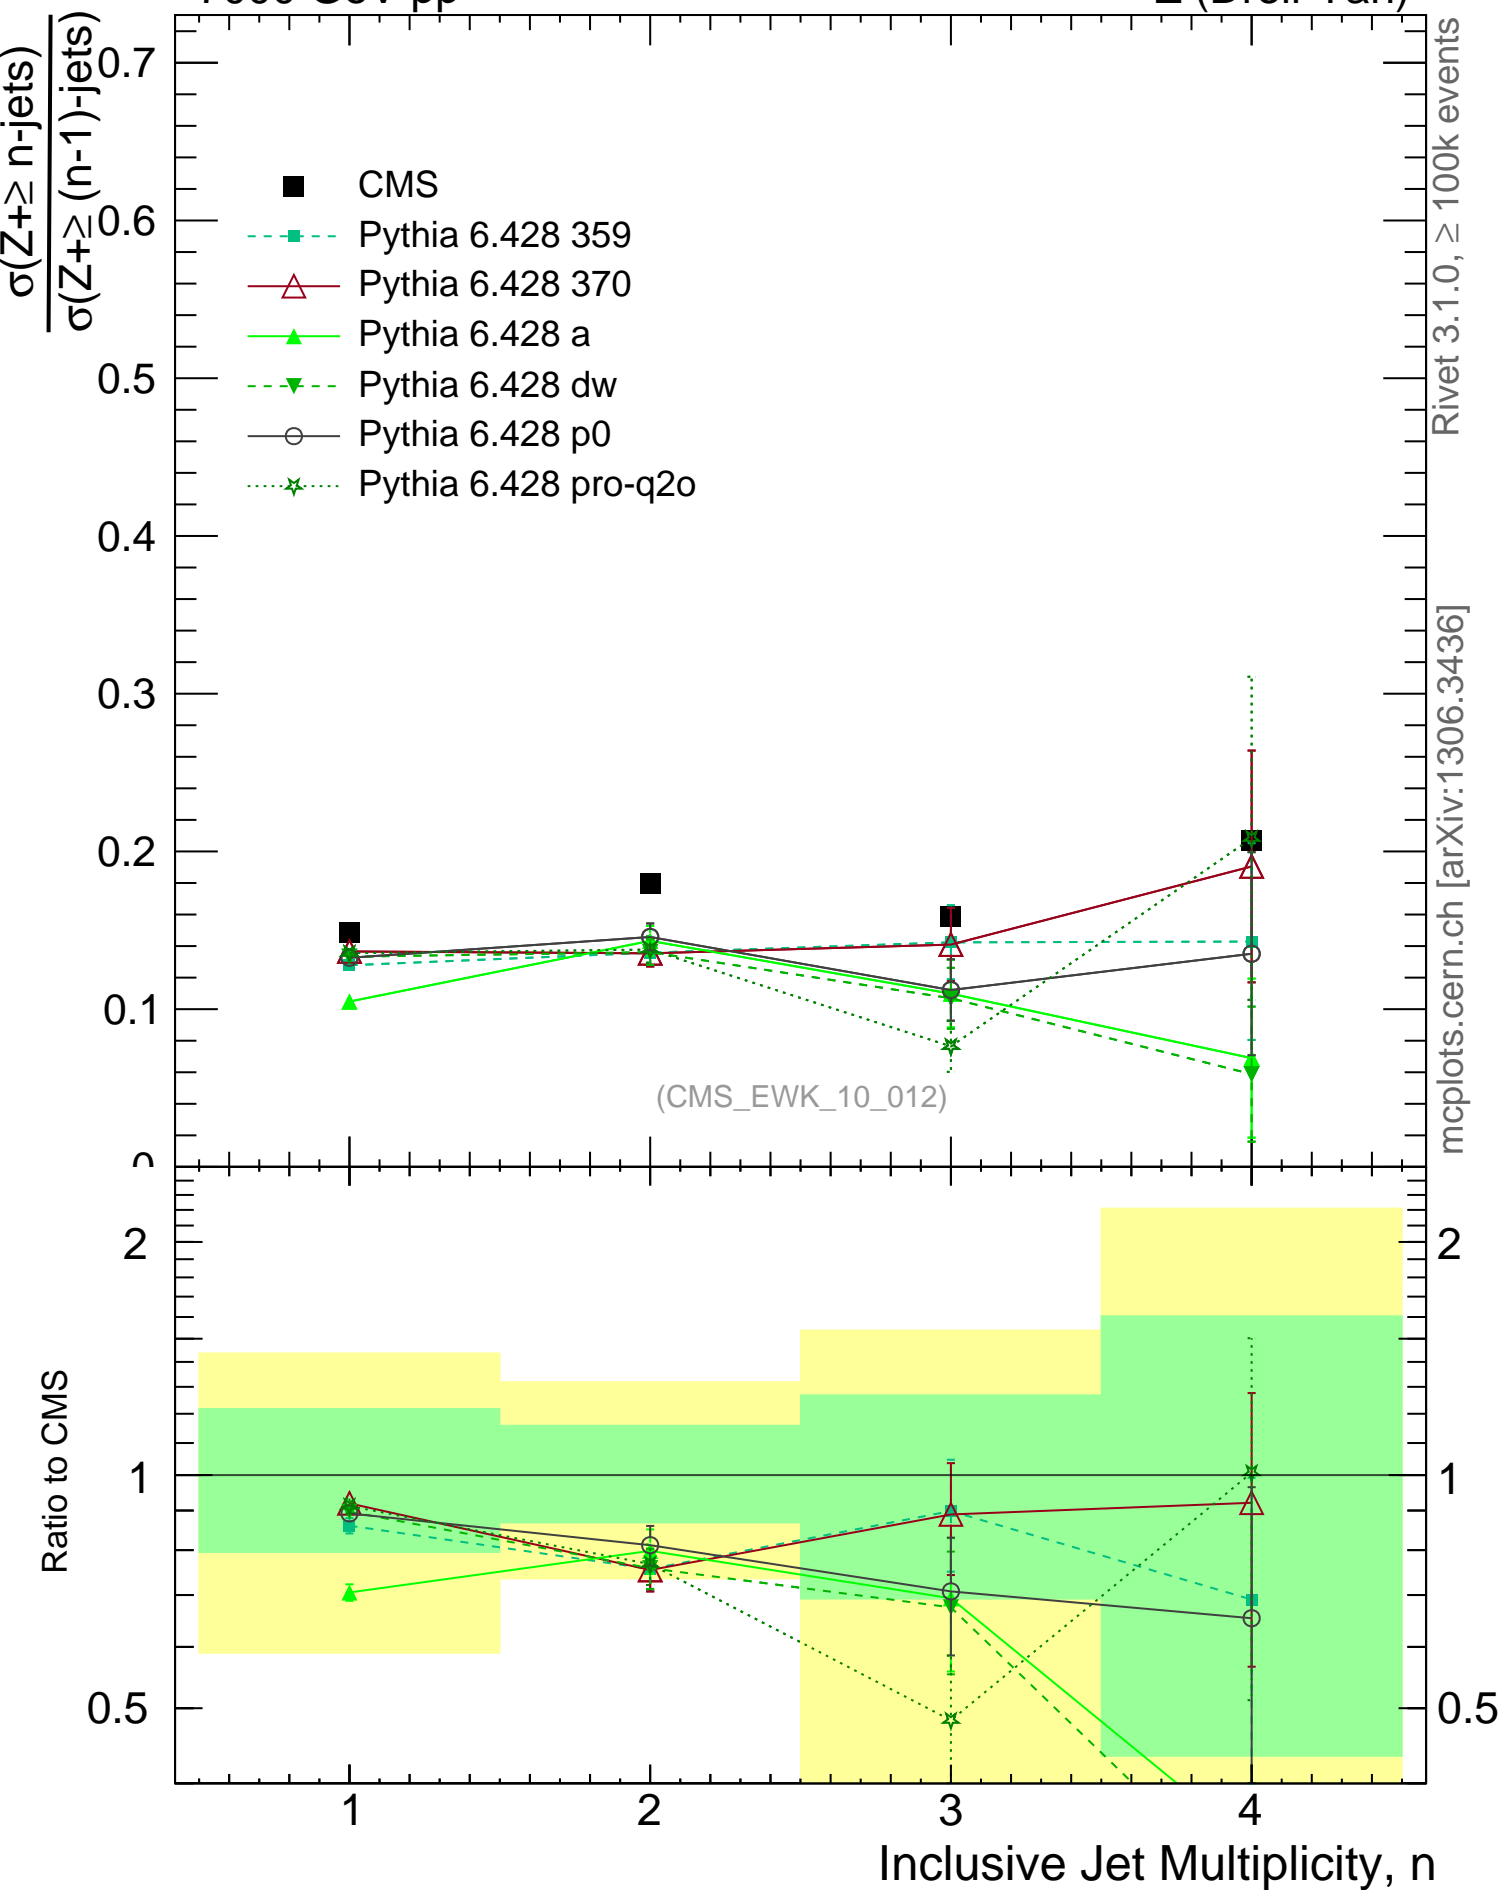

7000 GeV pp

Z (Drell-Yan)

Rivet 3.1.0,  $\geq 100k$  events

mcplots.cern.ch [arXiv:1306.3436]