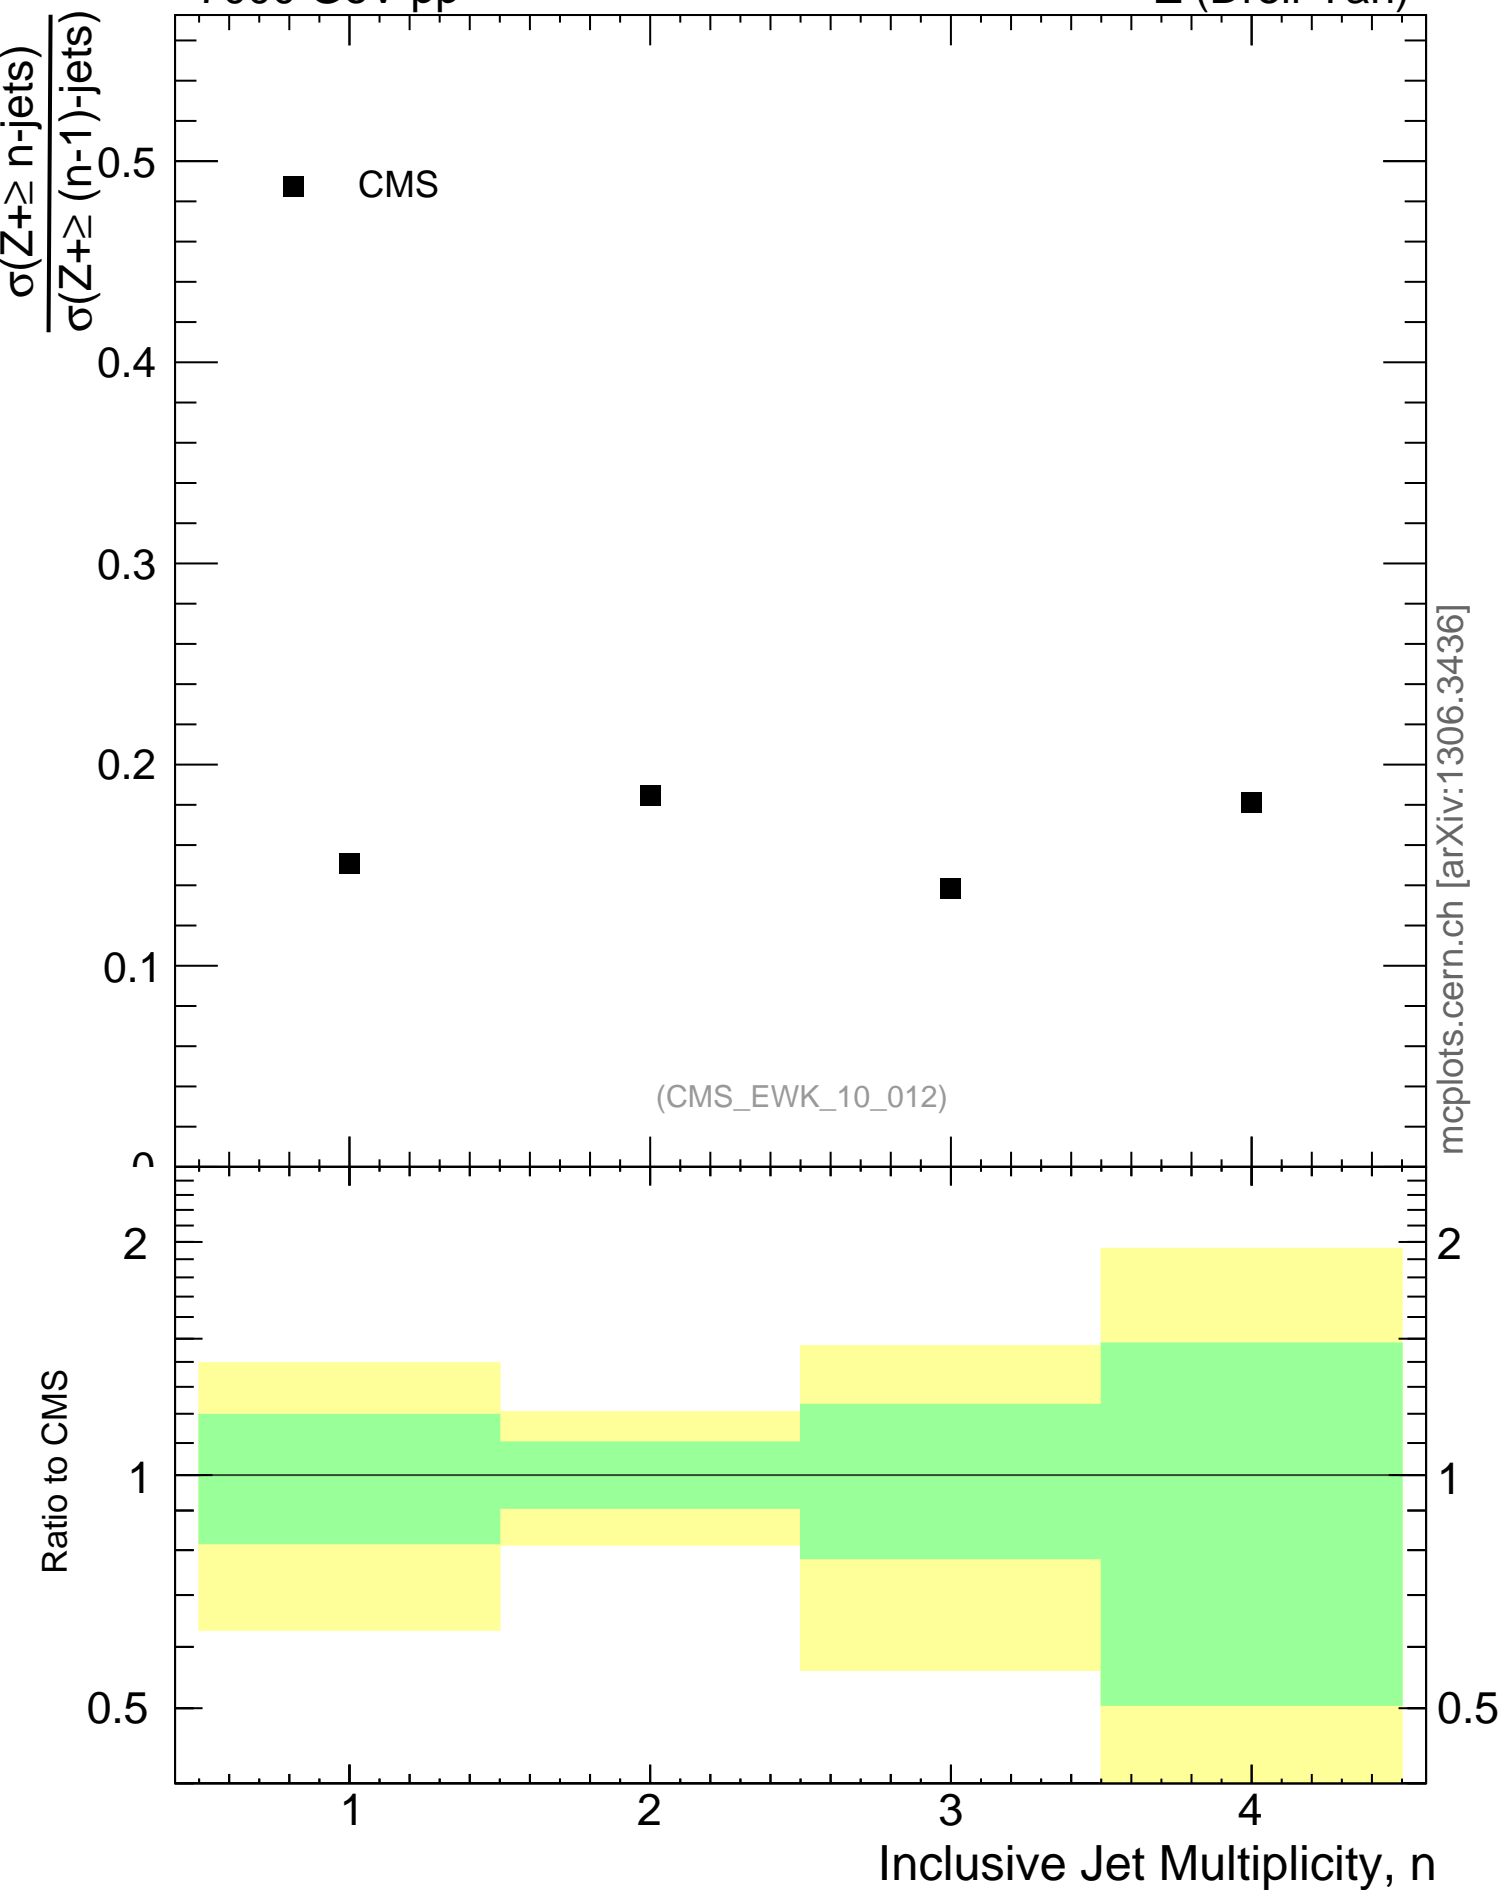

7000 GeV pp

Z (Drell-Yan)

mcplots.cern.ch [arXiv:1306.3436]