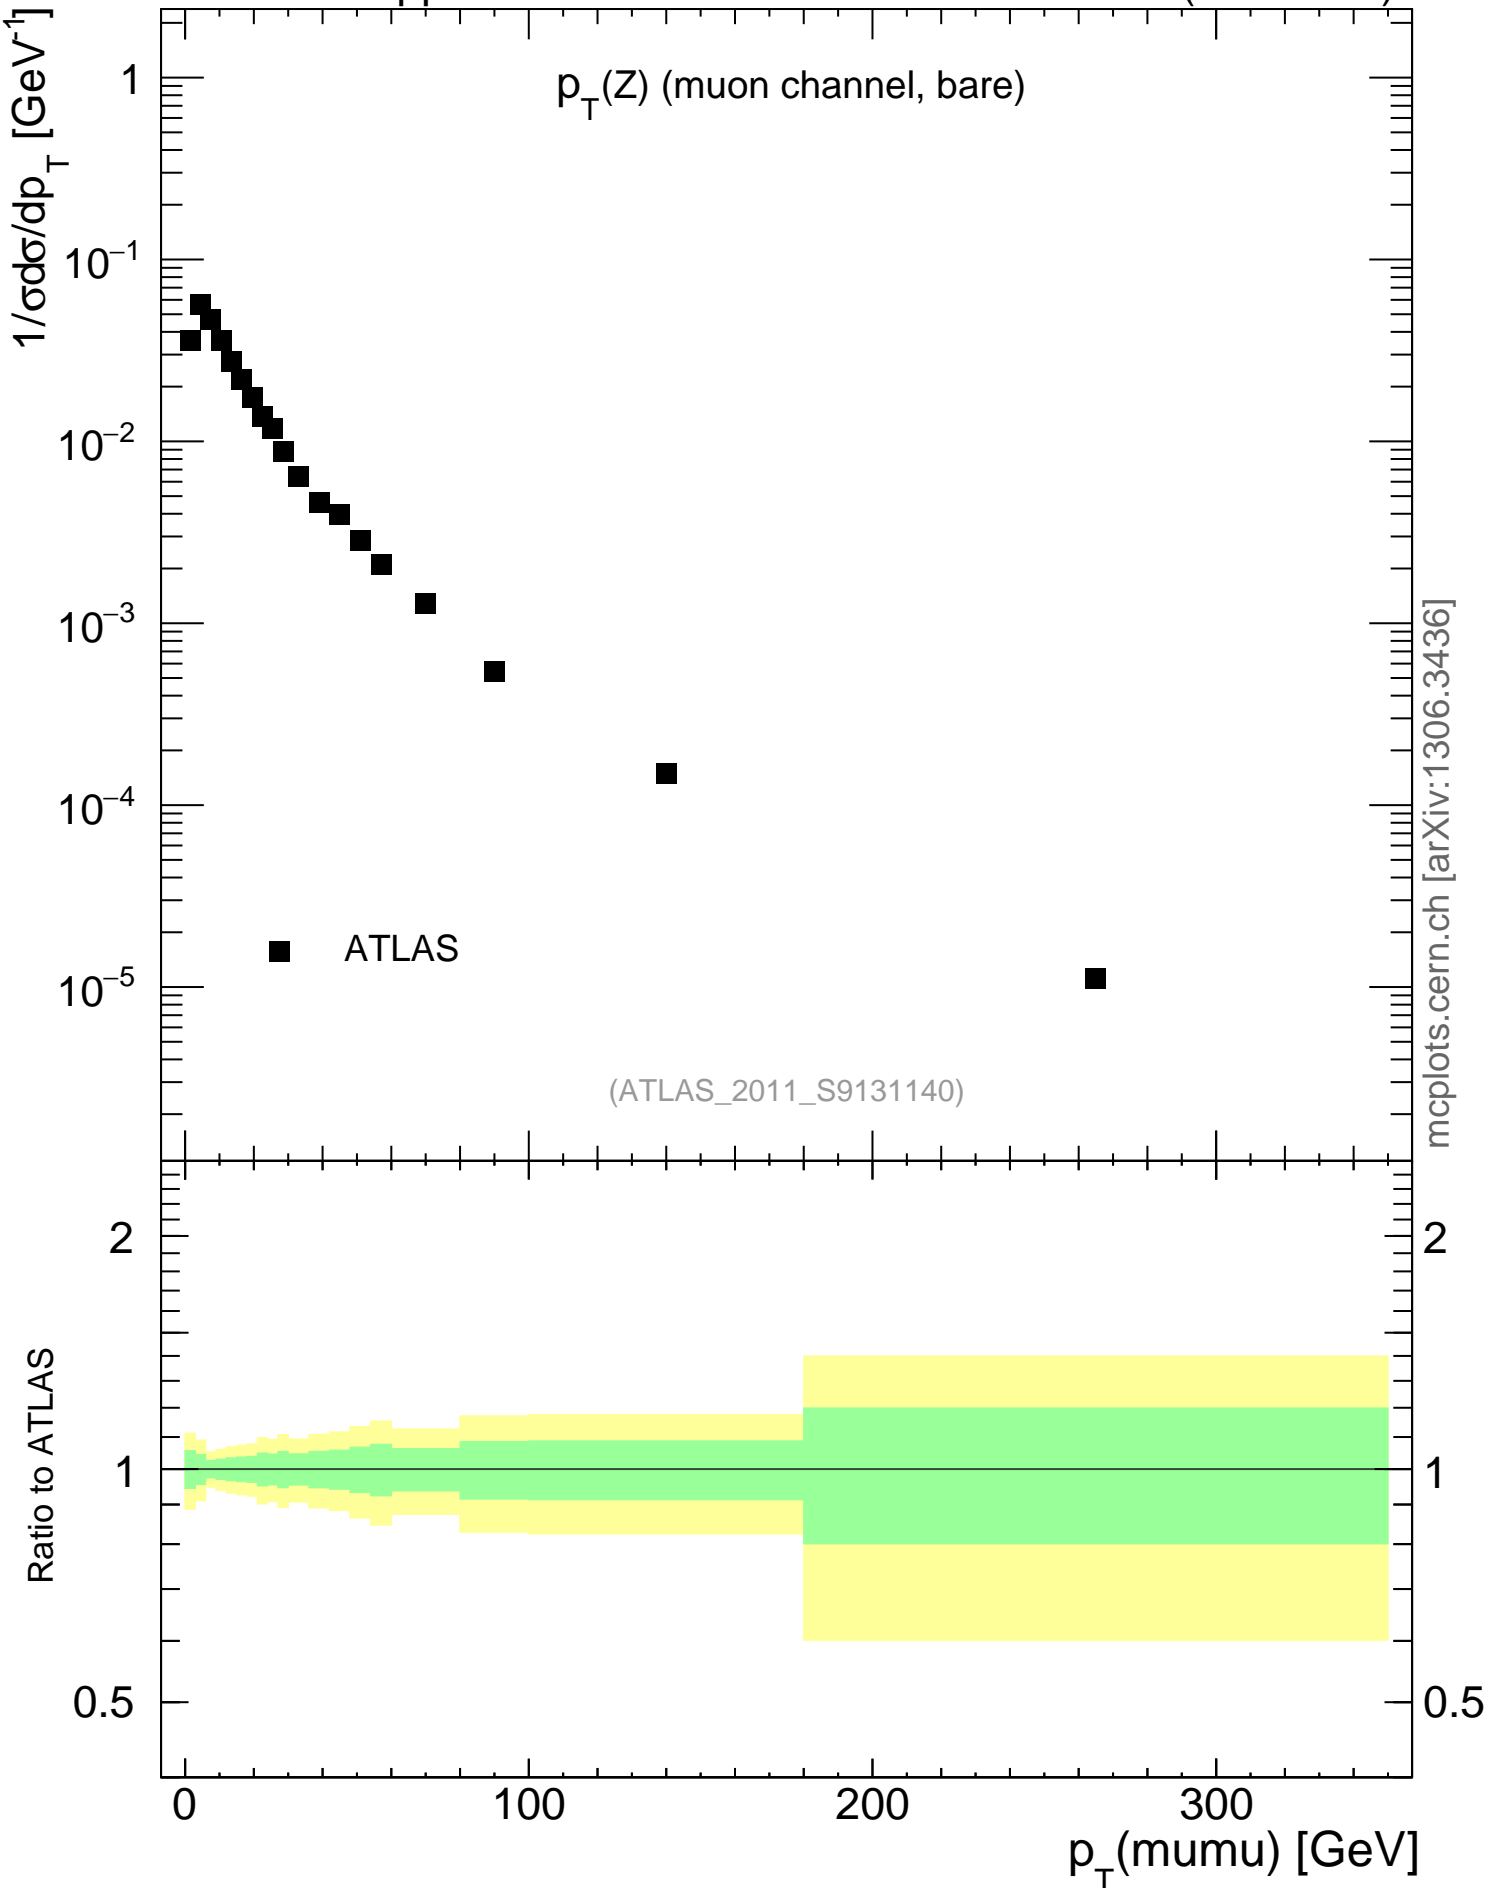

7000 GeV pp

Z (Drell-Yan)

mcplots.cern.ch [arXiv:1306.3436]