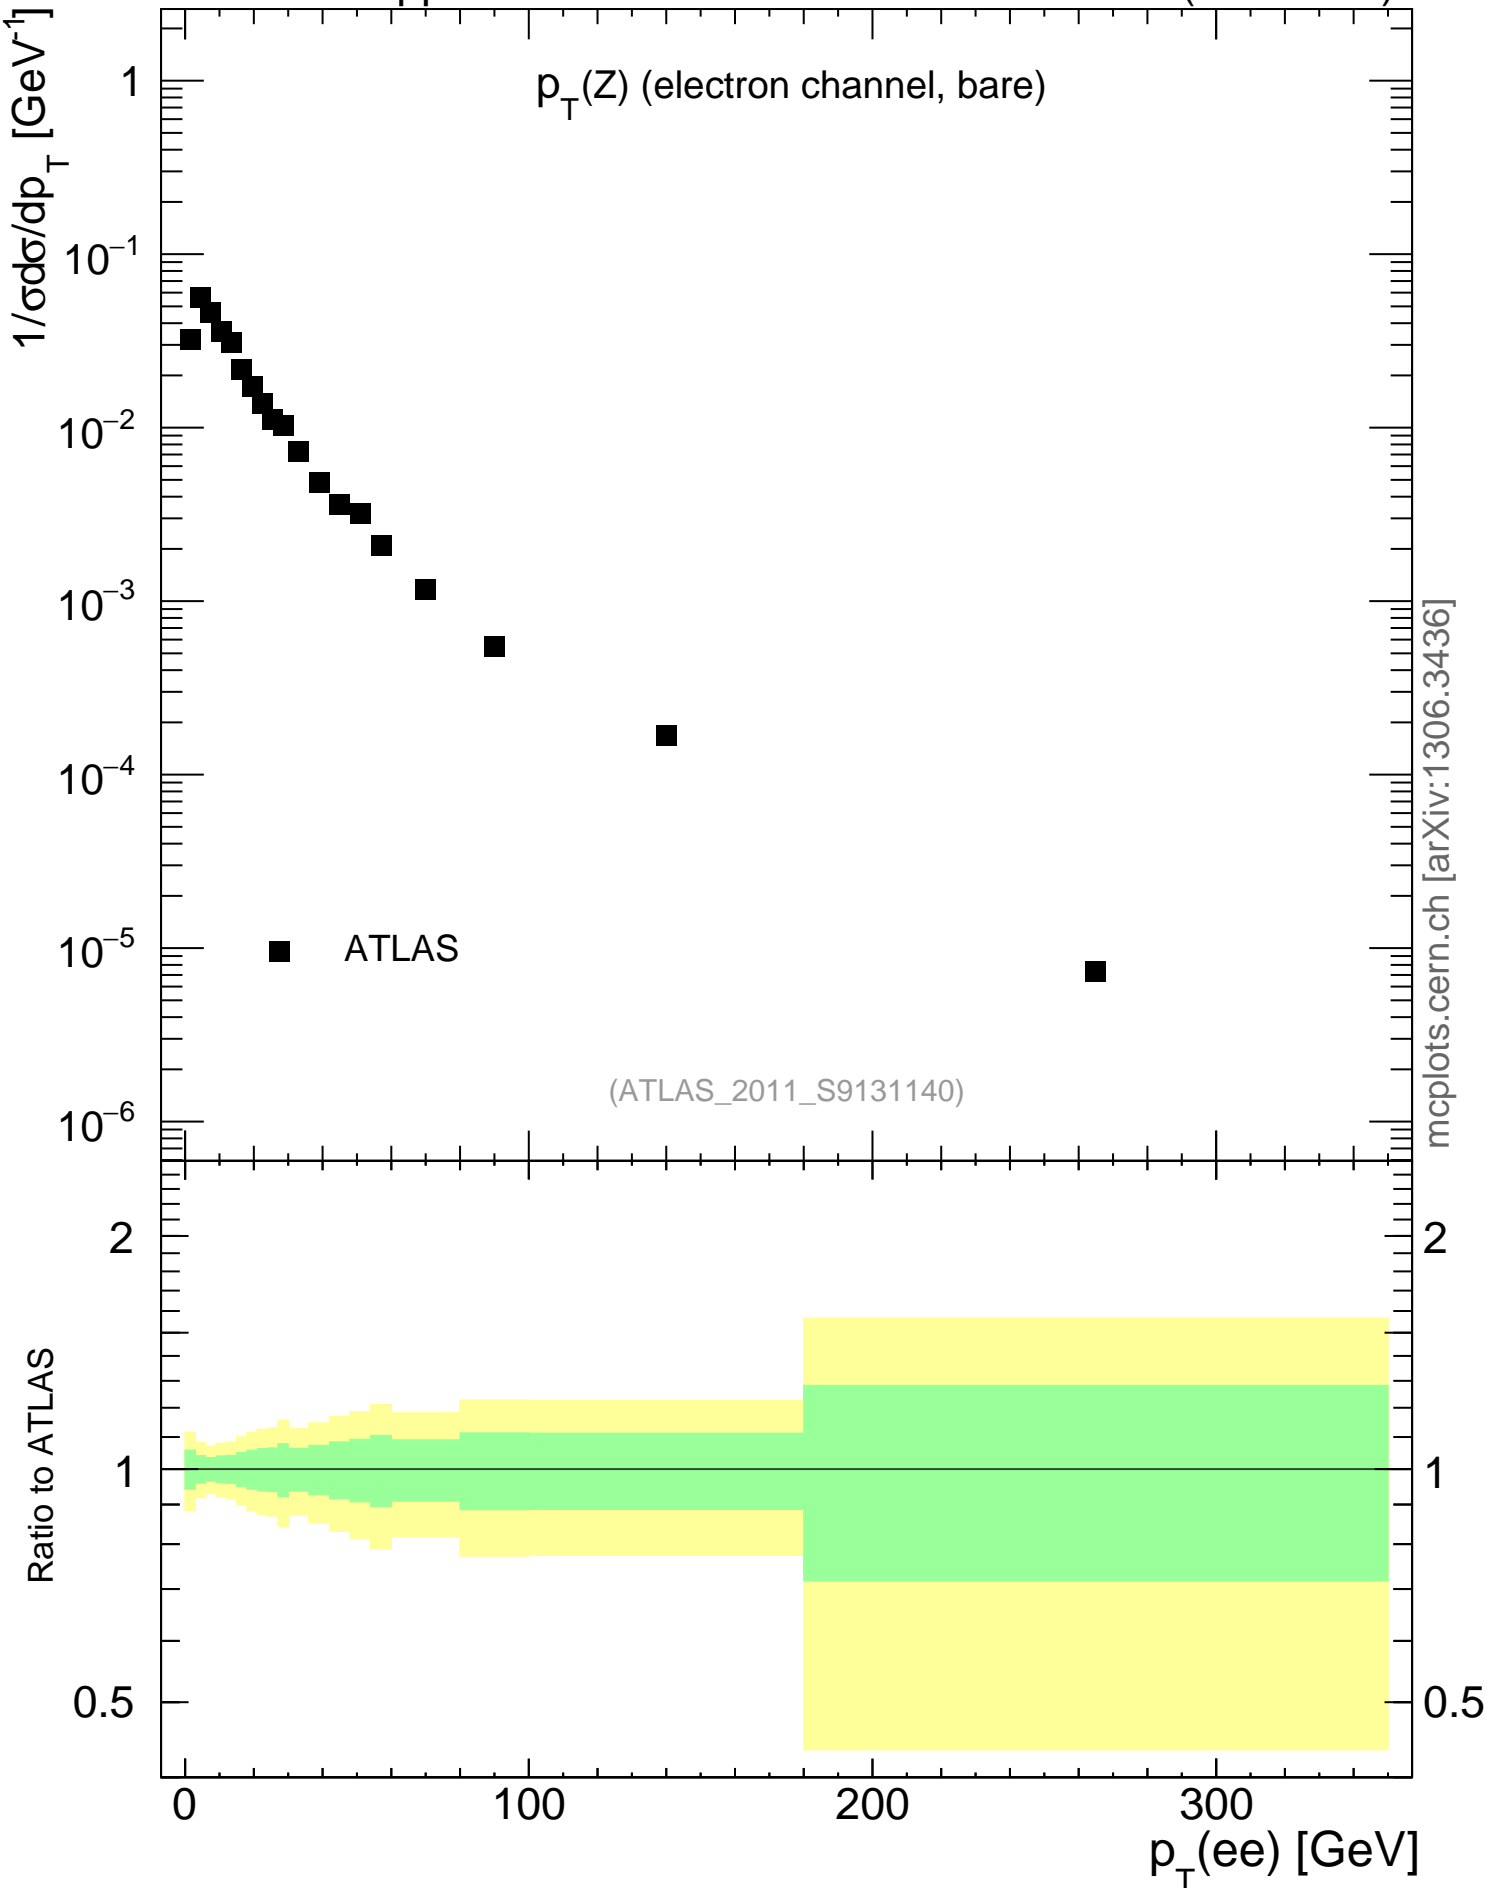

7000 GeV pp

Z (Drell-Yan)

mcplots.cern.ch [arXiv:1306.3436]