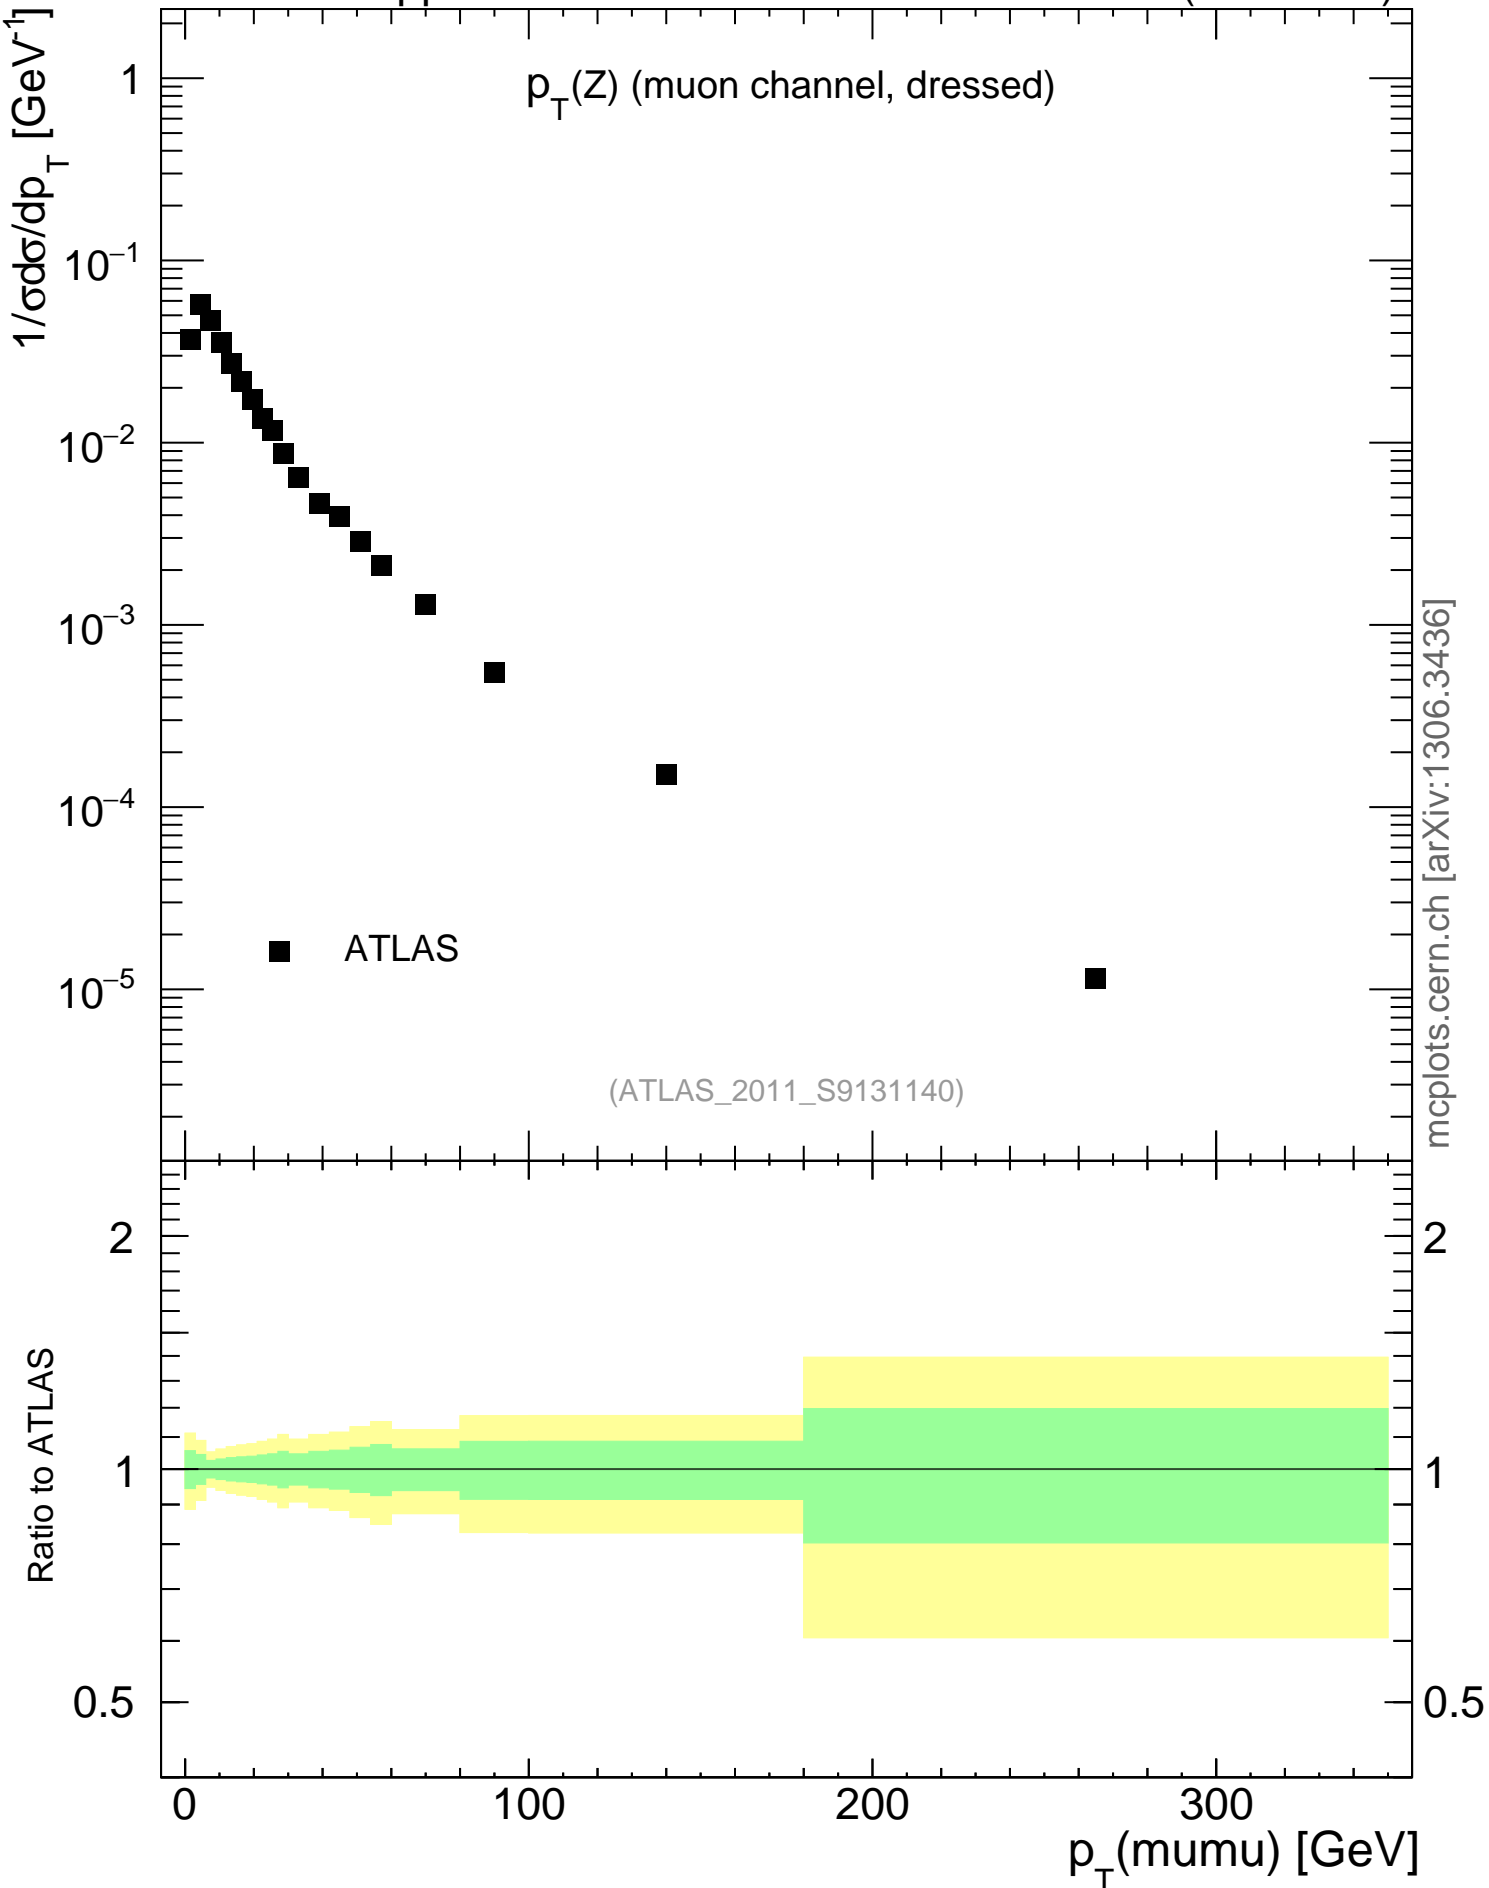

7000 GeV pp

Z (Drell-Yan)

mcplots.cern.ch [arXiv:1306.3436]