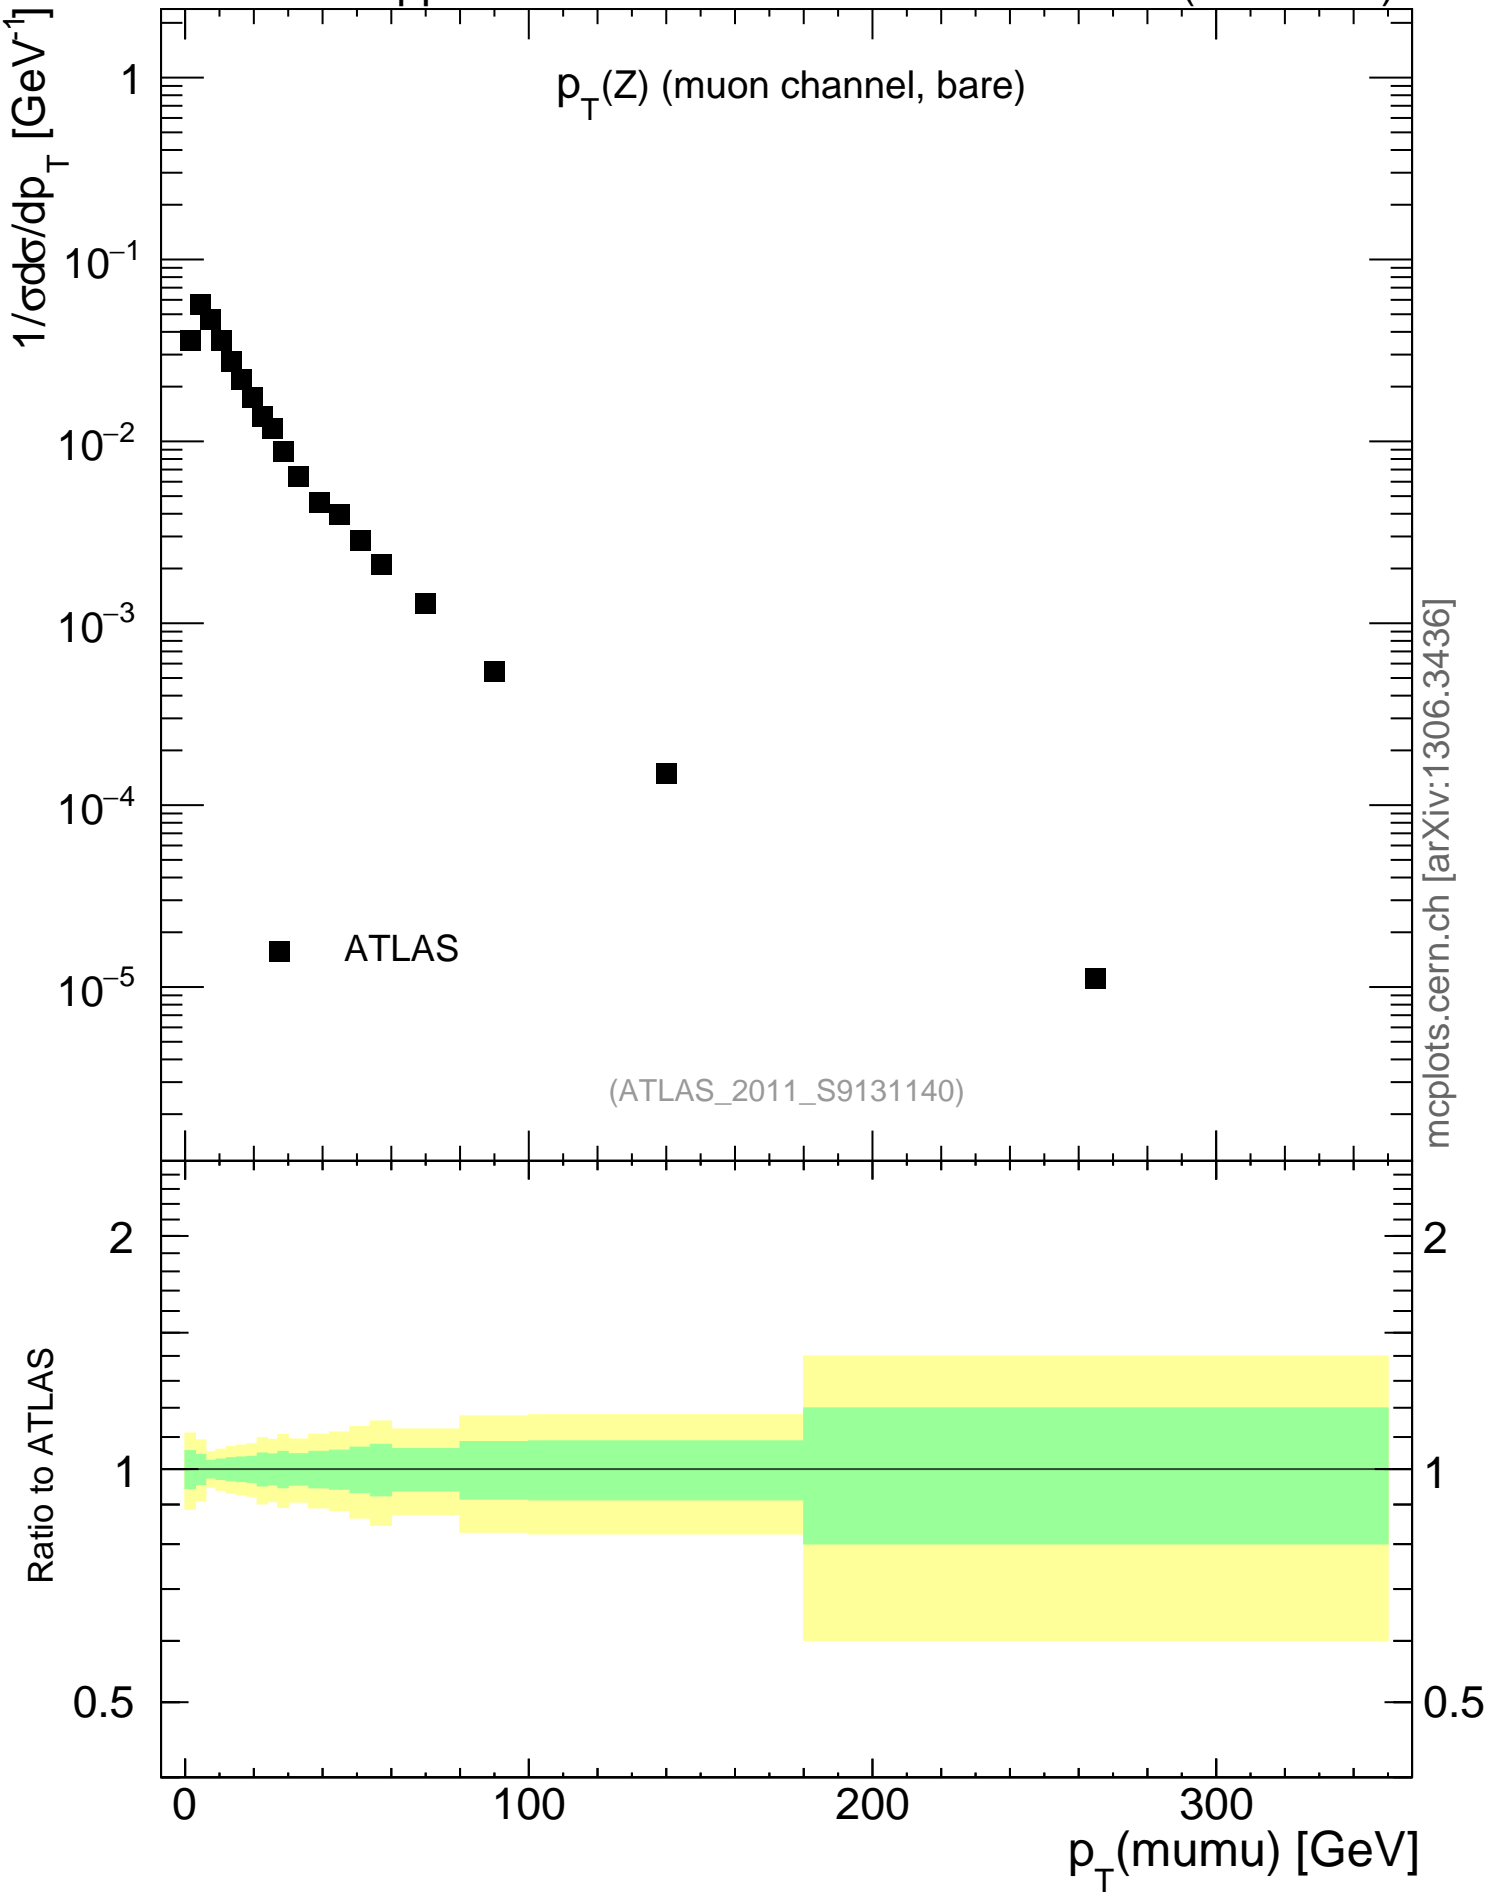

7000 GeV pp

Z (Drell-Yan)

mcplots.cern.ch [arXiv:1306.3436]