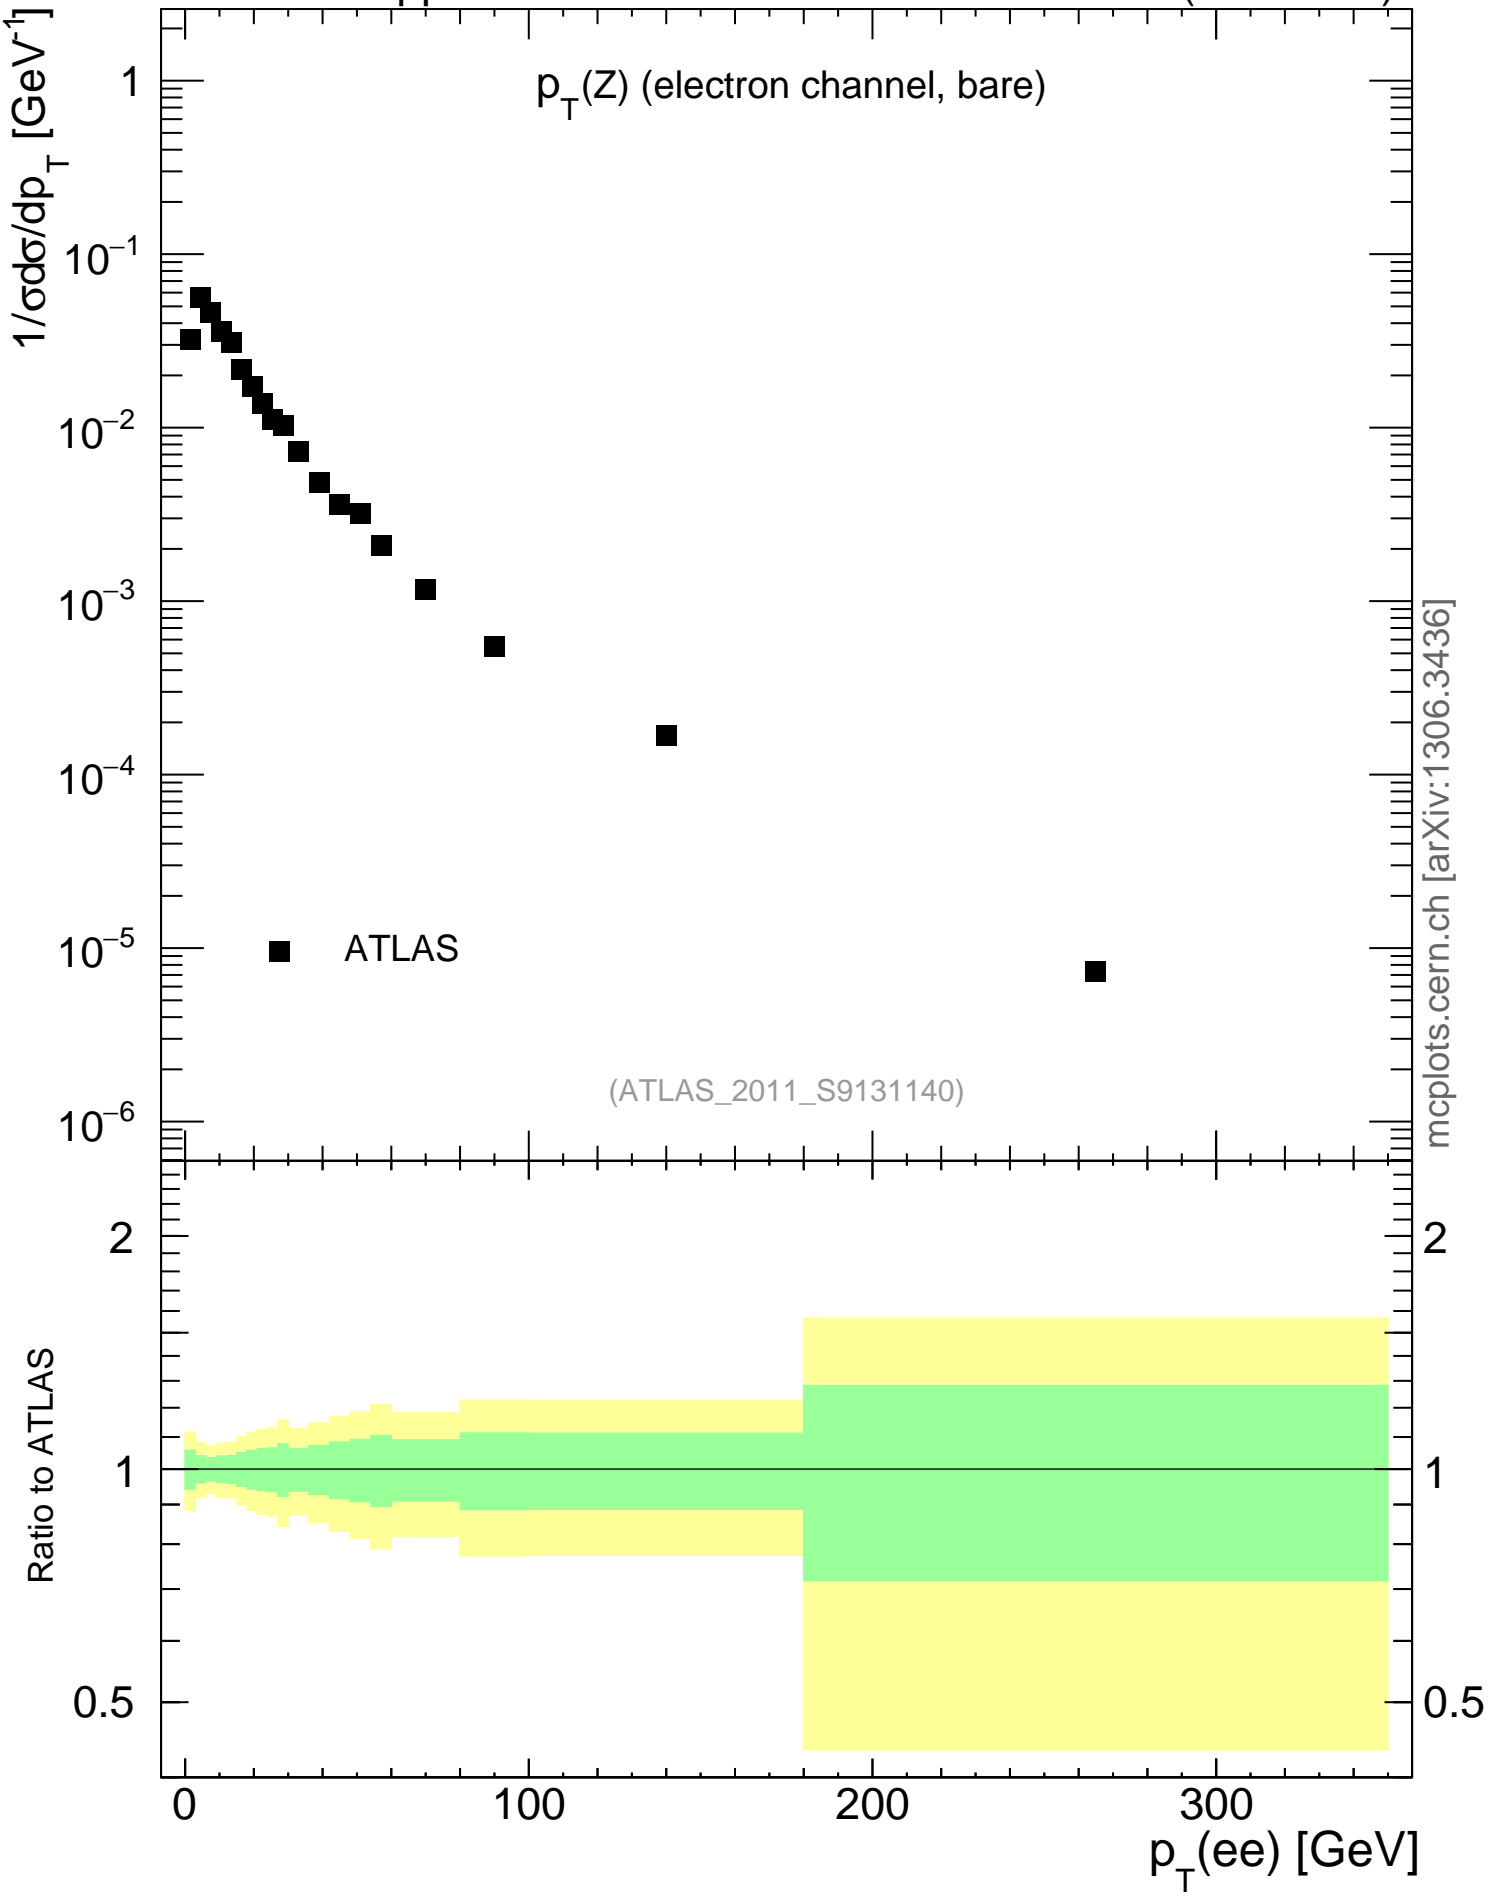

7000 GeV pp

Z (Drell-Yan)

mcplots.cern.ch [arXiv:1306.3436]