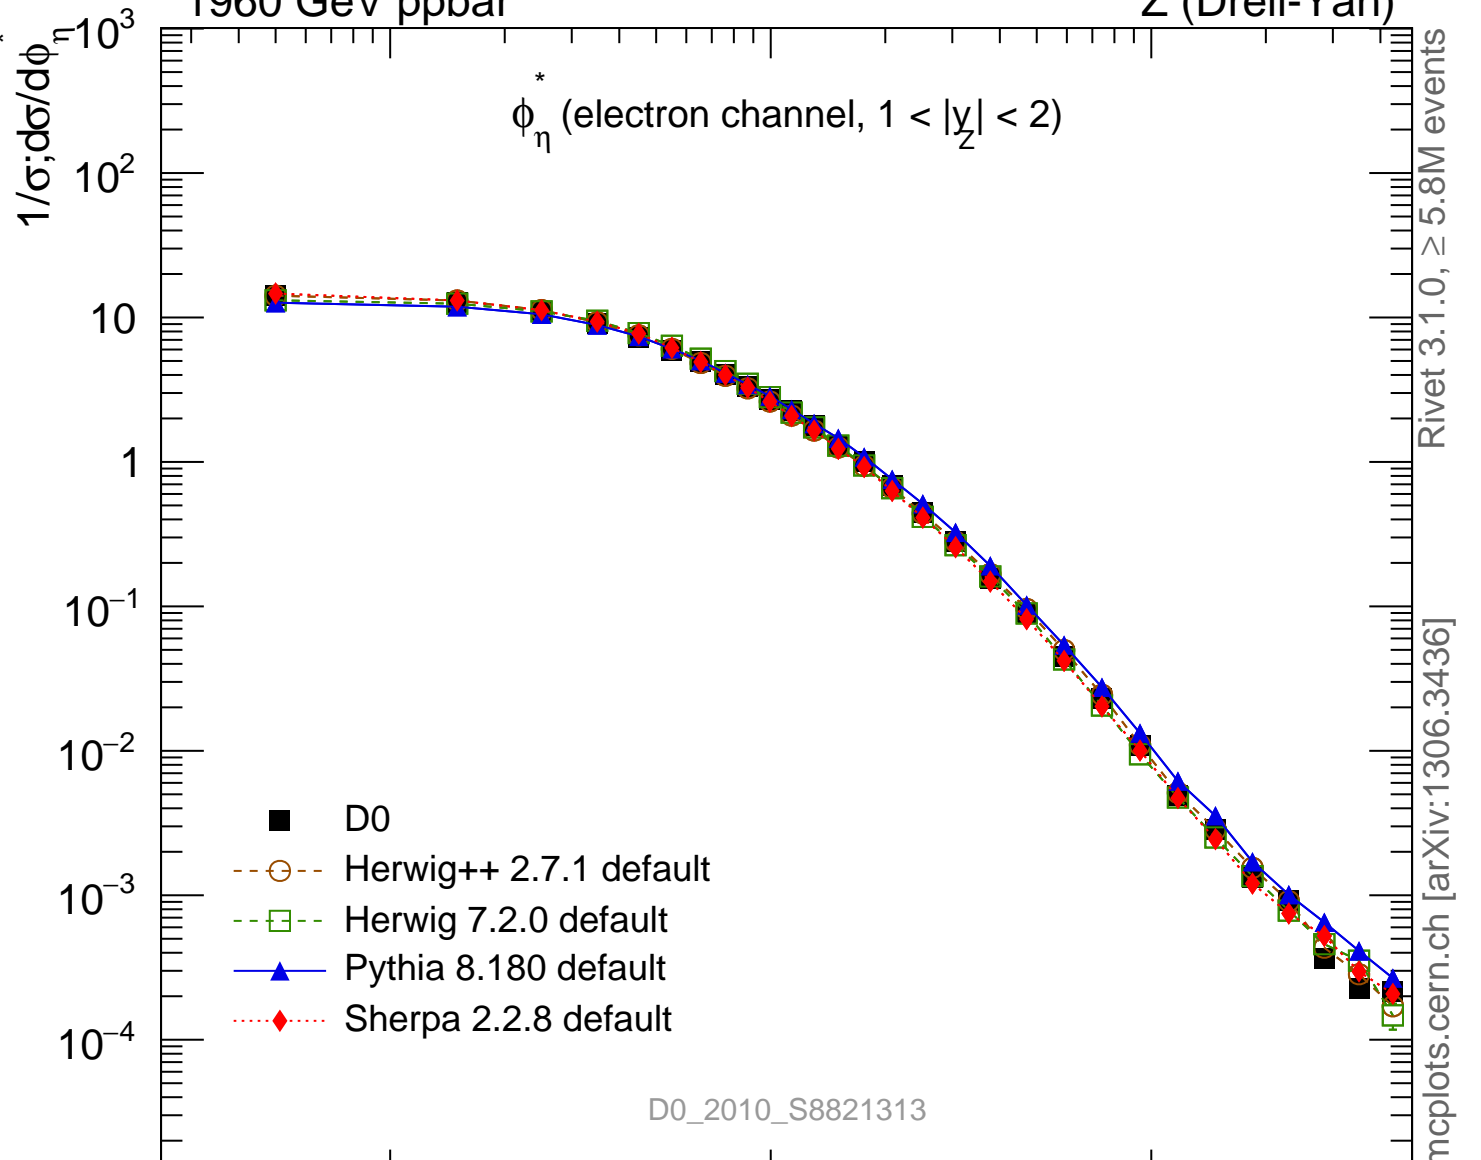

1960 GeV ppbar

Z (Drell-Yan)

Rivet 3.1.0, ≥ 5.8 M events
mcplots.cern.ch [arXiv:1306.3436]