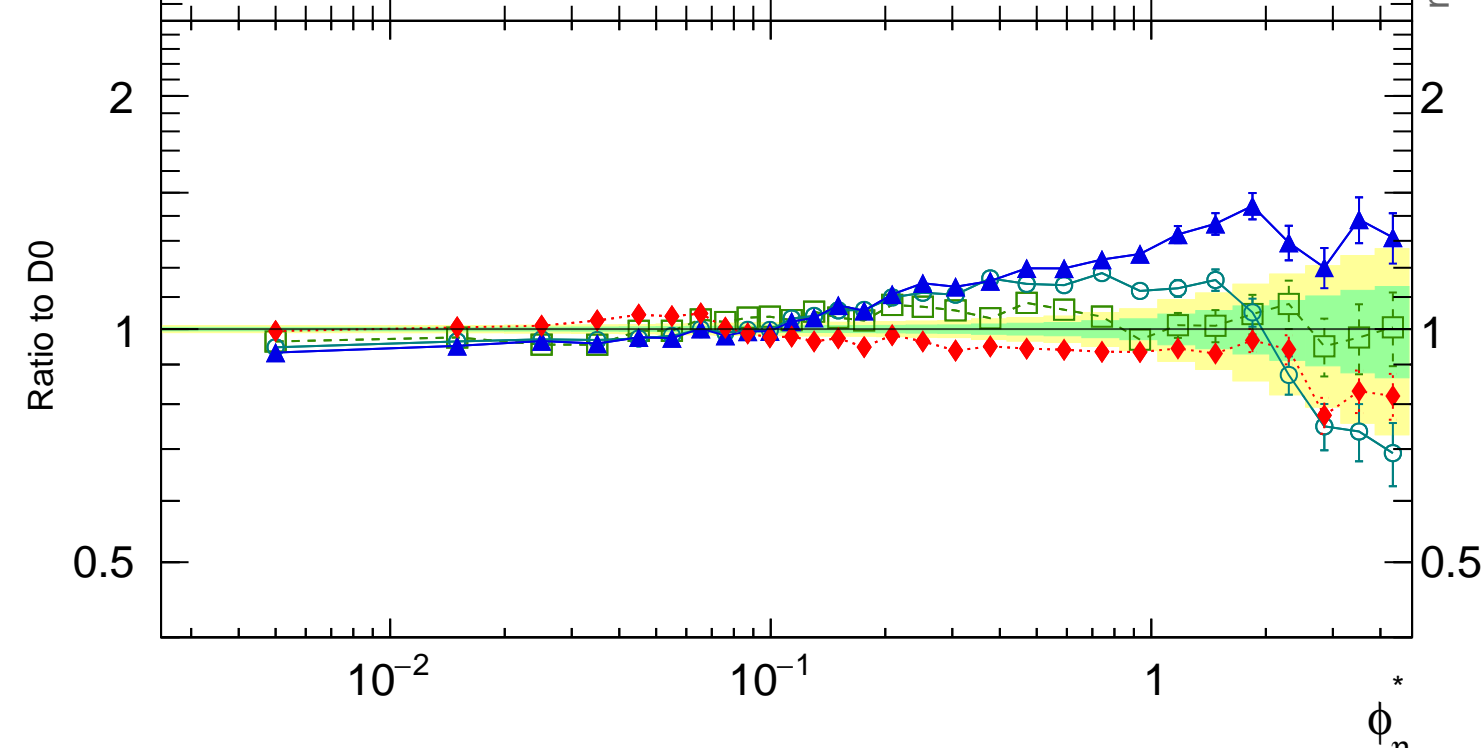

1960 GeV ppbar

Z (Drell-Yan)

Rivet 3.1.0, ≥ 7.1 M events
mcplots.cern.ch [arXiv:1306.3436]

2
1
0.5