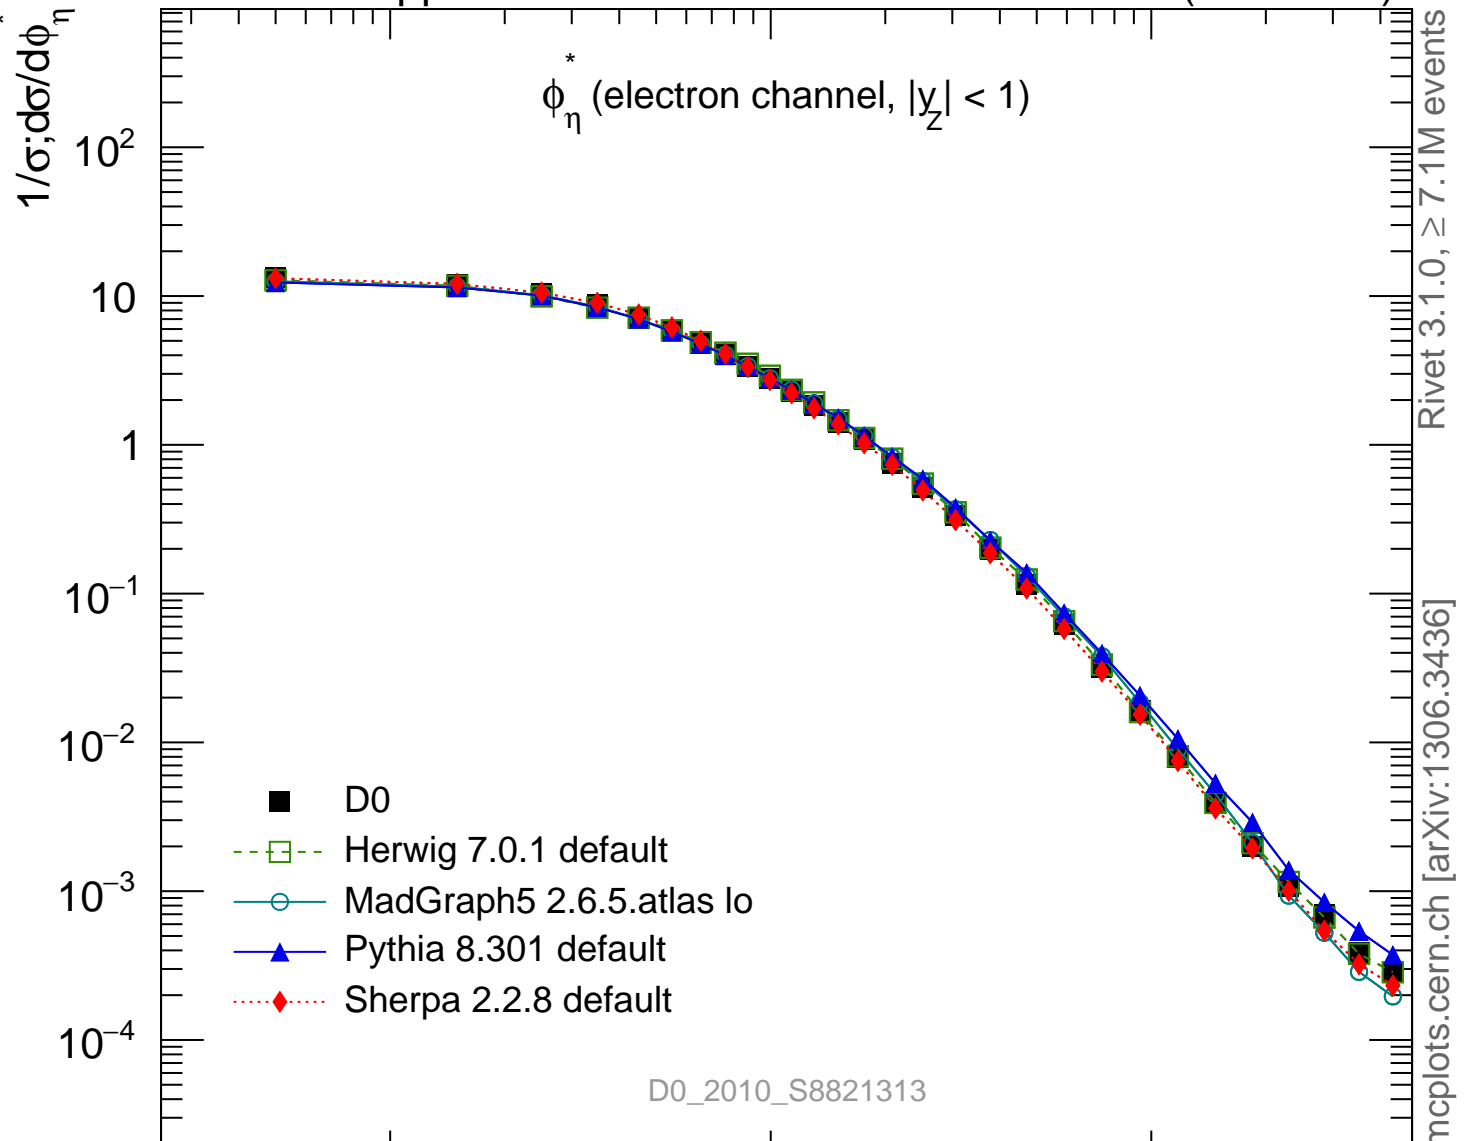

1960 GeV ppbar

Z (Drell-Yan)

Rivet 3.1.0, ≥ 7.1 M events
mcplots.cern.ch [arXiv:1306.3436]

2
1
0.5